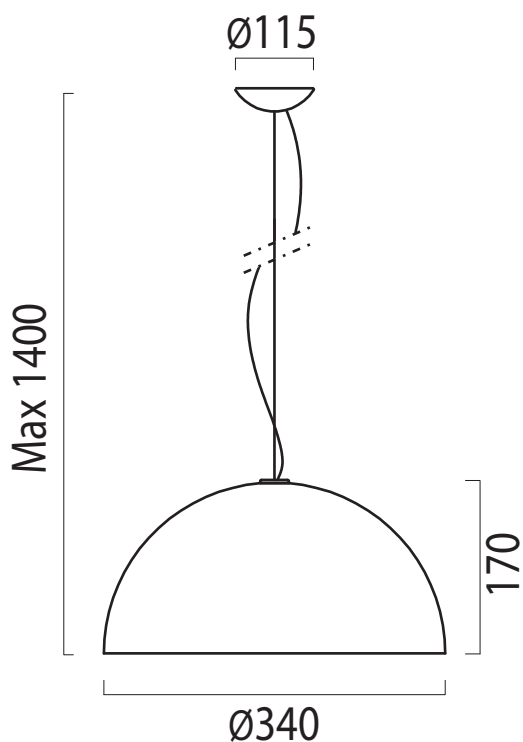

PRODUCT DIMENSION

# Anke

Pendant lamp

White/Red

cod. D2-1030R

E26 120Vac   
7W/14W/50W

Fixture height is 17cm / 9 3/4" Max  
hanging height is 148cm / 55"

Correct disposal of this product (Waste electrical & electronical equipment).  
Comment éliminer ce produit (Déchets d'équipements électriques et électroniques).  
Eliminación correcta de este producto (Material eléctrico y electrónico de descarte).