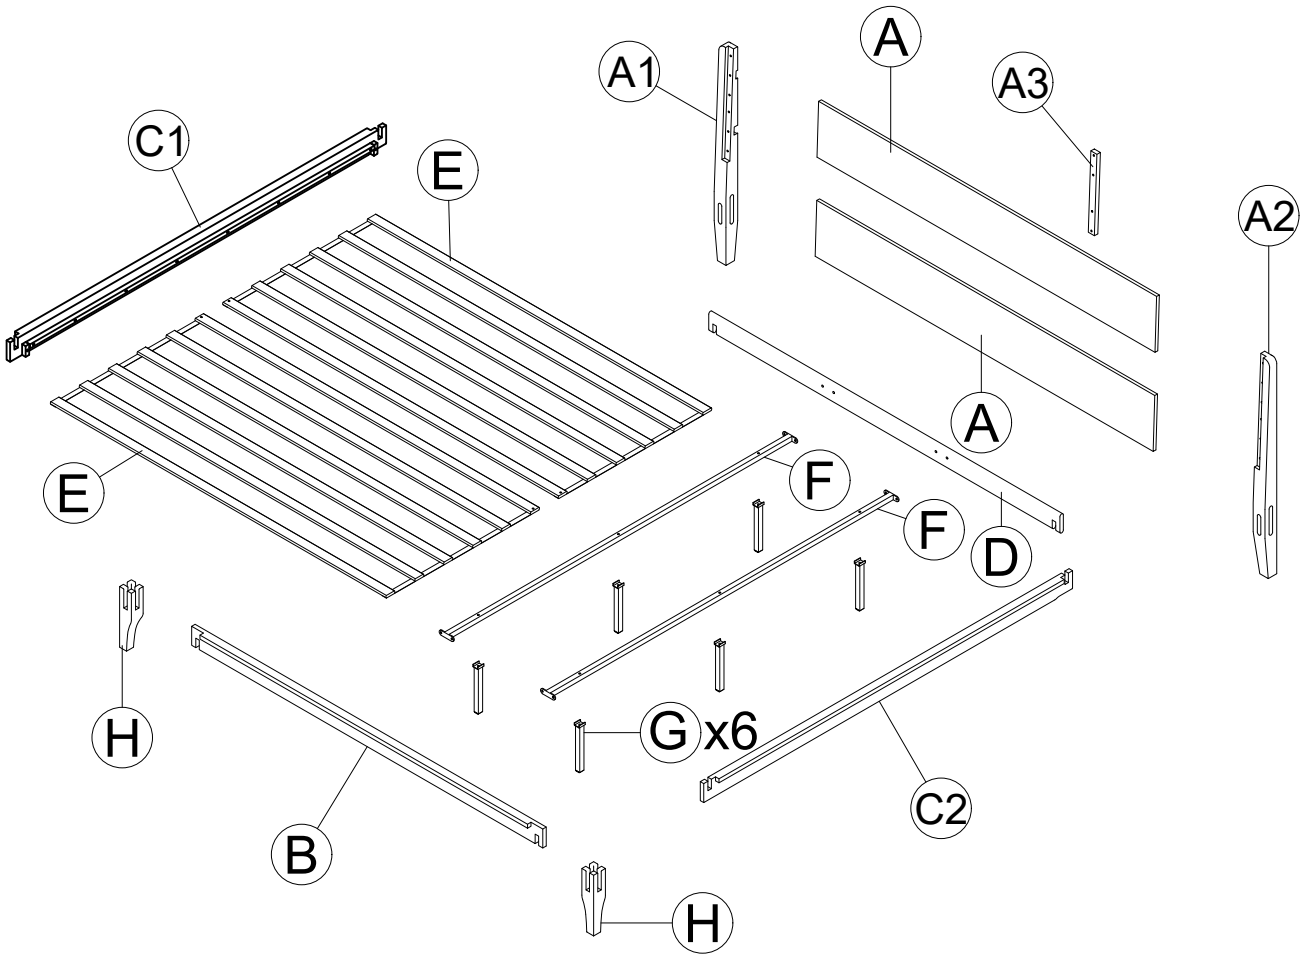

ASSEMBLY INSTRUCTION
SKU CODE: (N701P176342)

INSTRUCTIONS DE MONTAGE
SKU NUMBER: (N701P176342)

ASSEMBLY INSTRUCTION

INSTRUCTIONS DEMONTAGE

Part List & Hardware List (N701P176342)

Liste des pièces et liste du matériel

<p>A</p>  <p>Headboard-2pcs Tête de lit</p>	<p>A1</p>  <p>Wood leg-1pc Jambe</p>	<p>A2</p>  <p>Wood leg-1pc Jambe</p>	<p>A3</p>  <p>Wood strip-1pc Bande de bois</p>
<p>B</p>  <p>Footboard-1pc Pied de pied</p>	<p>C1</p>  <p>Side rail-1pc Rail latéral</p>	<p>C2</p>  <p>Side rail-1pc Rail latéral</p>	<p>D</p>  <p>Head Wood Bar-1pc Tête bois Bar</p>
<p>E</p>  <p>Slats-2pc Lattes</p>	<p>F</p>  <p>Center bar-2pc Barre centrale</p>	<p>G</p>  <p>Metal leg-6pcs Jambe métallique</p>	<p>H</p>  <p>Wood leg-2pcs Jambe</p>

Hardware List (N701P176342)

Liste du matériel

<p>1</p>  <p>Bolts M6x30mm-8pcs Boulon</p>	<p>2</p>  <p>Wood dowel D8x30-8pcs Cheville en bois</p>	<p>3</p>  <p>Felt Pad D30x2-4pcs Feutre pad</p>	<p>4</p>  <p>Bolts-6pcs Boulon</p>
<p>5</p>  <p>Bolts-8pcs Boulon</p>	<p>6</p>  <p>Allen key-1pc Clé allen</p>		

STEP 1:

Étape 1:

1	2	3
		
8pcs	8pcs	2pcs

STEP 2:

Étape 2:

4

6pcs

X2