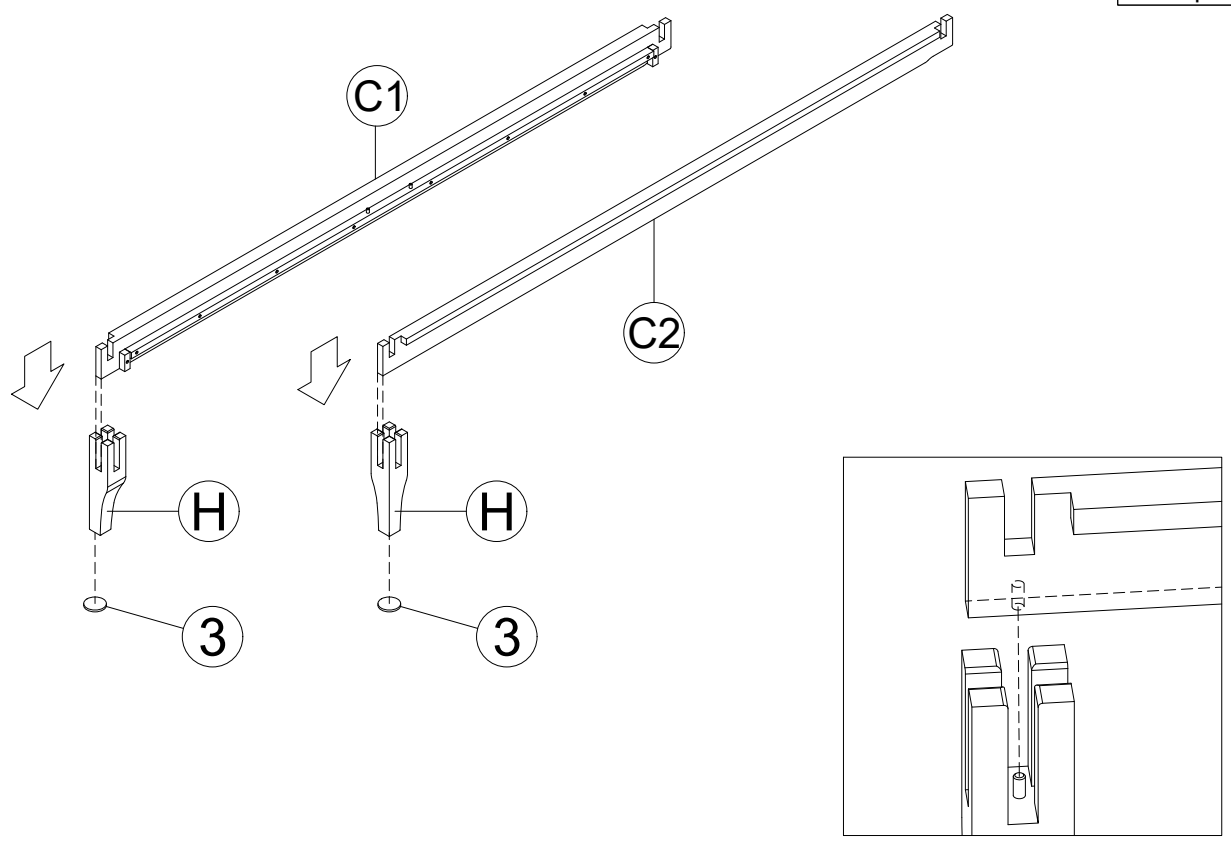

Hardware List (N701P176342)

Liste du matériel

<p>1</p>  <p>Bolts M6x30mm-8pcs Boulon</p>	<p>2</p>  <p>Wood dowel D8x30-8pcs Cheville en bois</p>	<p>3</p>  <p>Felt Pad D30x2-4pcs Feutre pad</p>	<p>4</p>  <p>Bolts-6pcs Boulon</p>
<p>5</p>  <p>Bolts-8pcs Boulon</p>	<p>6</p>  <p>Allen key-1pc Clé allen</p>		

STEP 1:

Étape 1:

1	2	3
		
8pcs	8pcs	2pcs

STEP 2:

Étape 2:

4

6pcs

X2

STEP 3:

Étape 3:

3

2pcs

STEP 4:

Étape 4:

STEP 5:

Étape 5: