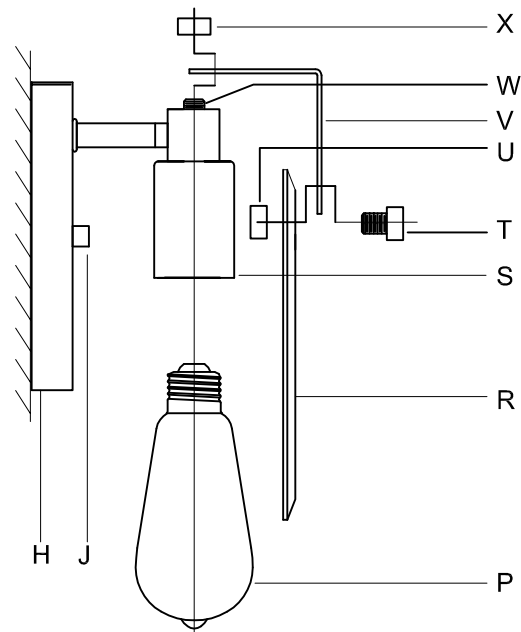

CAUTION - All glass is fragile, use care when handling Glass component(s) and or Lamp(s).

CANOPY MOUNTING & WIRE CONNECTION ASSEMBLY STEPS:

1. D,E → A
2. Q → D
3. B,A → C
4. F → G
5. H,J → D

FIXTURE ASSEMBLY STEPS:

1. X → V,W
2. T → V,R,U
3. P → S

B, C, G & P
(NOT FURNISHED)
(NO INCLUIDA)
(NON FOURNIE)

Instructions d'Assemblage et Installation

MISE EN GARDE: Lire les instructions avec soin et couper le courant au disjoncteur central avant de commencer l'installation.