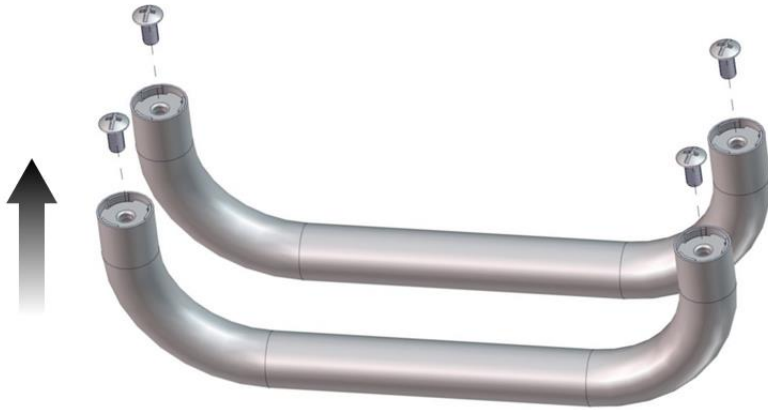

 Algunas partes vienen con los tornillos pre instalados. Afloje y apriete para el ensamble final.

Hardware package list
Liste des vis de l'emballage
Lista de tornillos del paquete

Truss Head Screw
 1/4 - 20 x 5/8"
 Vis cruciforme
 1/4 - 20 x 5/8"
 Tornillo de cabeza ovalada
 1/4 - 20 x 5/8"

Flat Washer 5/32"
 Rondelle plate 5/32"
 Arandela plana 5/32"

Truss Head Screw
 5/32 - 32 x 3/8"
 Vis cruciforme
 5/32 - 32 x 3/8"
 Tornillo de cabeza ovalada
 5/32 - 32 x 3/8"

Flat Washer 1/4"
 Rondelle plate 1/4"
 Arandela plana 1/4"

3

4

9

10

11

12

13

14

15

16

17

18

19

20

23

24