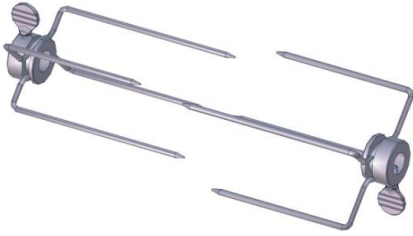

Package Parts List
Liste des pièces de l'emballage
Lista de contenido del paquete

31