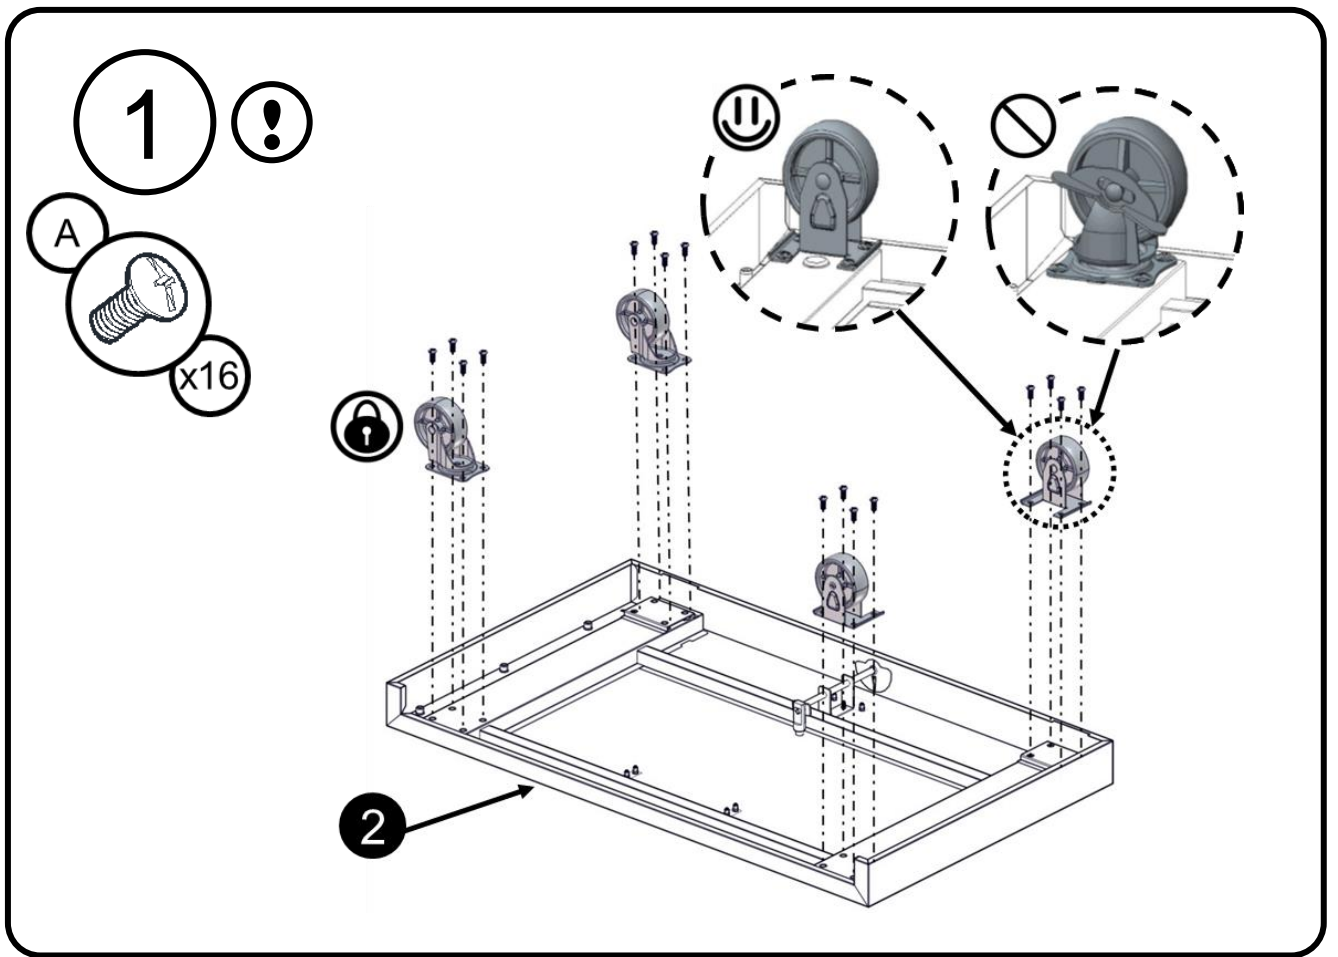

 Algunas partes vienen con los tornillos pre instalados. Afloje y apriete para el ensamble final.

Hardware package list
Liste des vis de l'emballage
Lista de tornillos del paquete

Truss Head Screw
 1/4 - 20 x 5/8"
 Vis cruciforme
 1/4 - 20 x 5/8"
 Tornillo de cabeza ovalada
 1/4 - 20 x 5/8"

Flat Washer 5/32"
 Rondelle plate 5/32"
 Arandela plana 5/32"

Truss Head Screw
 5/32 - 32 x 3/8"
 Vis cruciforme
 5/32 - 32 x 3/8"
 Tornillo de cabeza ovalada
 5/32 - 32 x 3/8"

Flat Washer 1/4"
 Rondelle plate 1/4"
 Arandela plana 1/4"