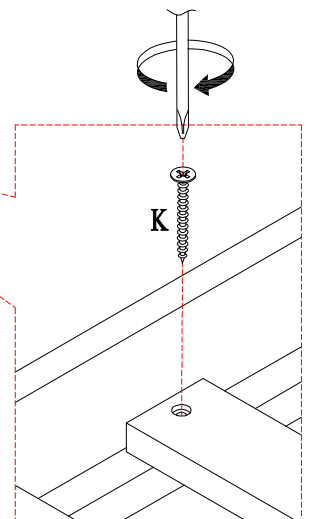

STEP-ÉTAPE-15

STEP-ÉTAPE-16

K
16PCS