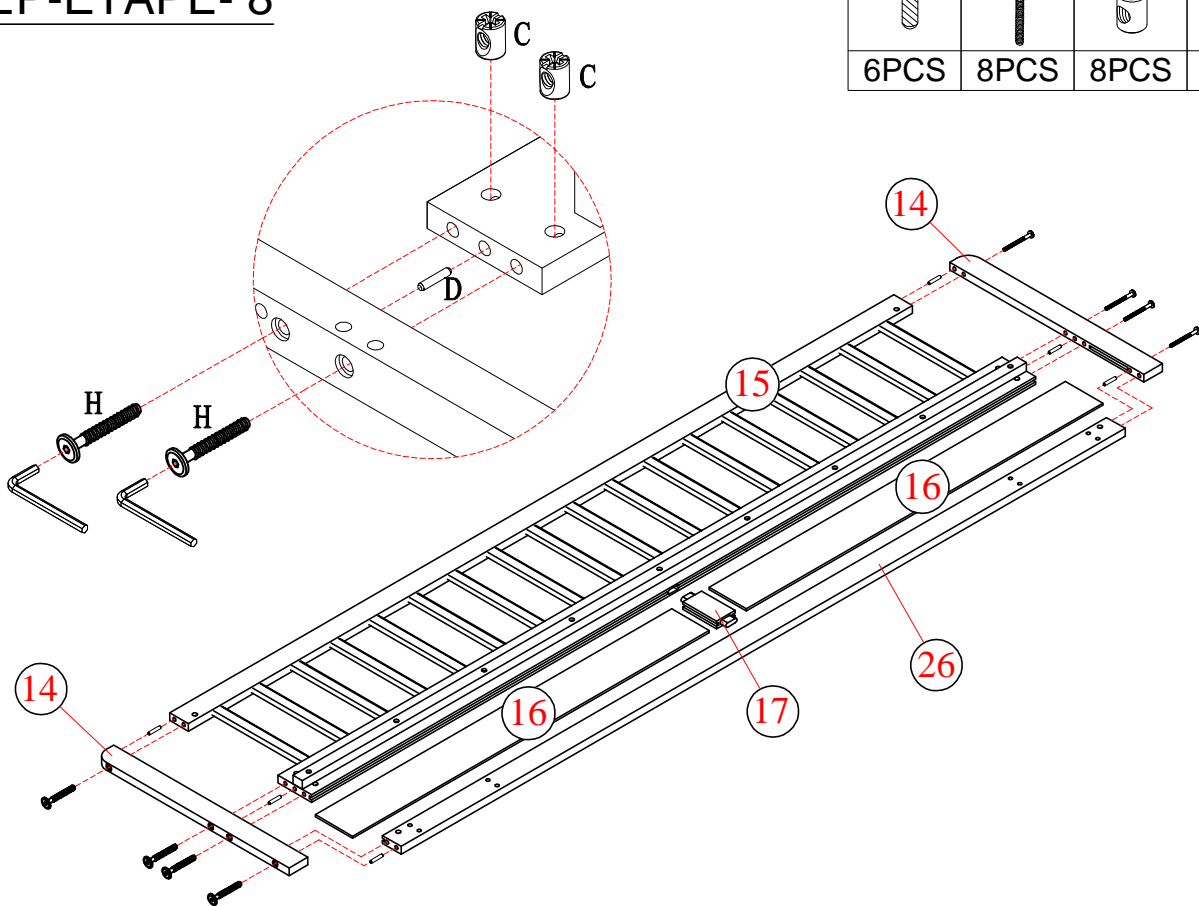

Hardware List Liste du matériel

A  Ø1/4" x 80mm	B  Ø1/4" x 35mm	C  Ø1/4" x 13mm
Hex-head bolt (6pcs) Boulon à tête hexagonale	Hex-head bolt (14pcs) Boulon à tête hexagonale	Horizontal-hole bolt (30pcs) Boulon à trou horizontal
D  Ø8 x 30mm	E  Ø1/4" x 70mm	F  Ø1/4" x 15mm
Wood dowel (14pcs) cheville en bois	Hex-head bolt (12pcs) Boulon à tête hexagonale	Sleever nuts (4pcs) Écrous à manchon
G  Ø1/4" x 30mm	H  Ø1/4" x 90mm	I  Sliding Wheel (2pcs) Roue coulissante
Hex-head bolt (4pcs) Boulon à tête hexagonale	Hex-head bolt (14pcs) Boulon à tête hexagonale	
K  #4 x 30mm	L  Ø1/4" x 60mm	M  K4mm
Screw (34pcs) Vis	Hex-head bolt (4pcs) Boulon à tête hexagonale	Allen key (1pc) Clé Allen
N  #4 x 20mm Screw (4pcs) Vis		

F		M		G	
4PCS		1PC		4PCS	

STEP-ÉTAPE-5

D	E	C	M
			
2PCS	4PCS	4PCS	1PC

STEP-ÉTAPE- 6

H	C	M
		
6PCS	6PCS	1PC

STEP-ÉTAPE-7

N		I	
4PCS		2PCS	

STEP-ÉTAPE- 8

D		H		C		M	
6PCS		8PCS		8PCS		1PC	

STEP-ÉTAPE-9

B		M	
	4PCS		1PC

STEP-ÉTAPE- 10

D		L		C		M	
	4PCS		4PCS		4PCS		1PC

STEP-ÉTAPE-11

K
18PCS

STEP-ÉTAPE-12