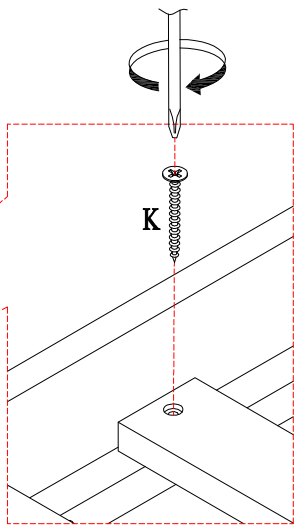

Part List

Liste des pièces

<p>1</p>  <p>Left Front Leg-1pc Jambe avant gauche</p>	<p>2</p>  <p>Right Front Leg-1pc Jambe avant droite</p>	<p>3</p>  <p>Left Hind Leg-1pc Patte arrière gauche</p>
<p>4</p>  <p>Right Hind Leg-1pc Patte arrière droite</p>	<p>5</p>  <p>Upper Hip Frame-2pcs Cadre de hanche supérieur</p>	<p>7</p>  <p>Lower Hip Bar-2pcs Barre de hanche inférieure</p>
<p>9</p>  <p>Curved Frame-2pcs Cadre courbé</p>	<p>14</p>  <p>Frame Standing Puzzle-2pcs Puzzle Cadre Debout</p>	<p>18</p>  <p>Front Legs-2pcs pattes avant</p>
<p>27</p>  <p>Slat -9pcs Lamelle</p>	<p>28</p>  <p>Slat -8pcs Lamelle</p>	

Hardware List Liste du matériel

A  Ø1/4" x 80mm	B  Ø1/4" x 35mm	C  Ø1/4" x 13mm
Hex-head bolt (6pcs) Boulon à tête hexagonale	Hex-head bolt (14pcs) Boulon à tête hexagonale	Horizontal-hole bolt (30pcs) Boulon à trou horizontal
D  Ø8 x 30mm	E  Ø1/4" x 70mm	F  Ø1/4" x 15mm
Wood dowel (14pcs) cheville en bois	Hex-head bolt (12pcs) Boulon à tête hexagonale	Sleever nuts (4pcs) Écrous à manchon
G  Ø1/4" x 30mm	H  Ø1/4" x 90mm	I  Sliding Wheel (2pcs) Roue coulissante
Hex-head bolt (4pcs) Boulon à tête hexagonale	Hex-head bolt (14pcs) Boulon à tête hexagonale	
K  #4 x 30mm	L  Ø1/4" x 60mm	M  K4mm
Screw (34pcs) Vis	Hex-head bolt (4pcs) Boulon à tête hexagonale	Allen key (1pc) Clé Allen
N  #4 x 20mm Screw (4pcs) Vis		

D		H		C		M	
6PCS		8PCS		8PCS		1PC	

STEP-ÉTAPE-9

B		M	
	4PCS		1PC

STEP-ÉTAPE- 10

D		L		C		M	
	4PCS		4PCS		4PCS		1PC

STEP-ÉTAPE-11

K
18PCS

STEP-ÉTAPE-12