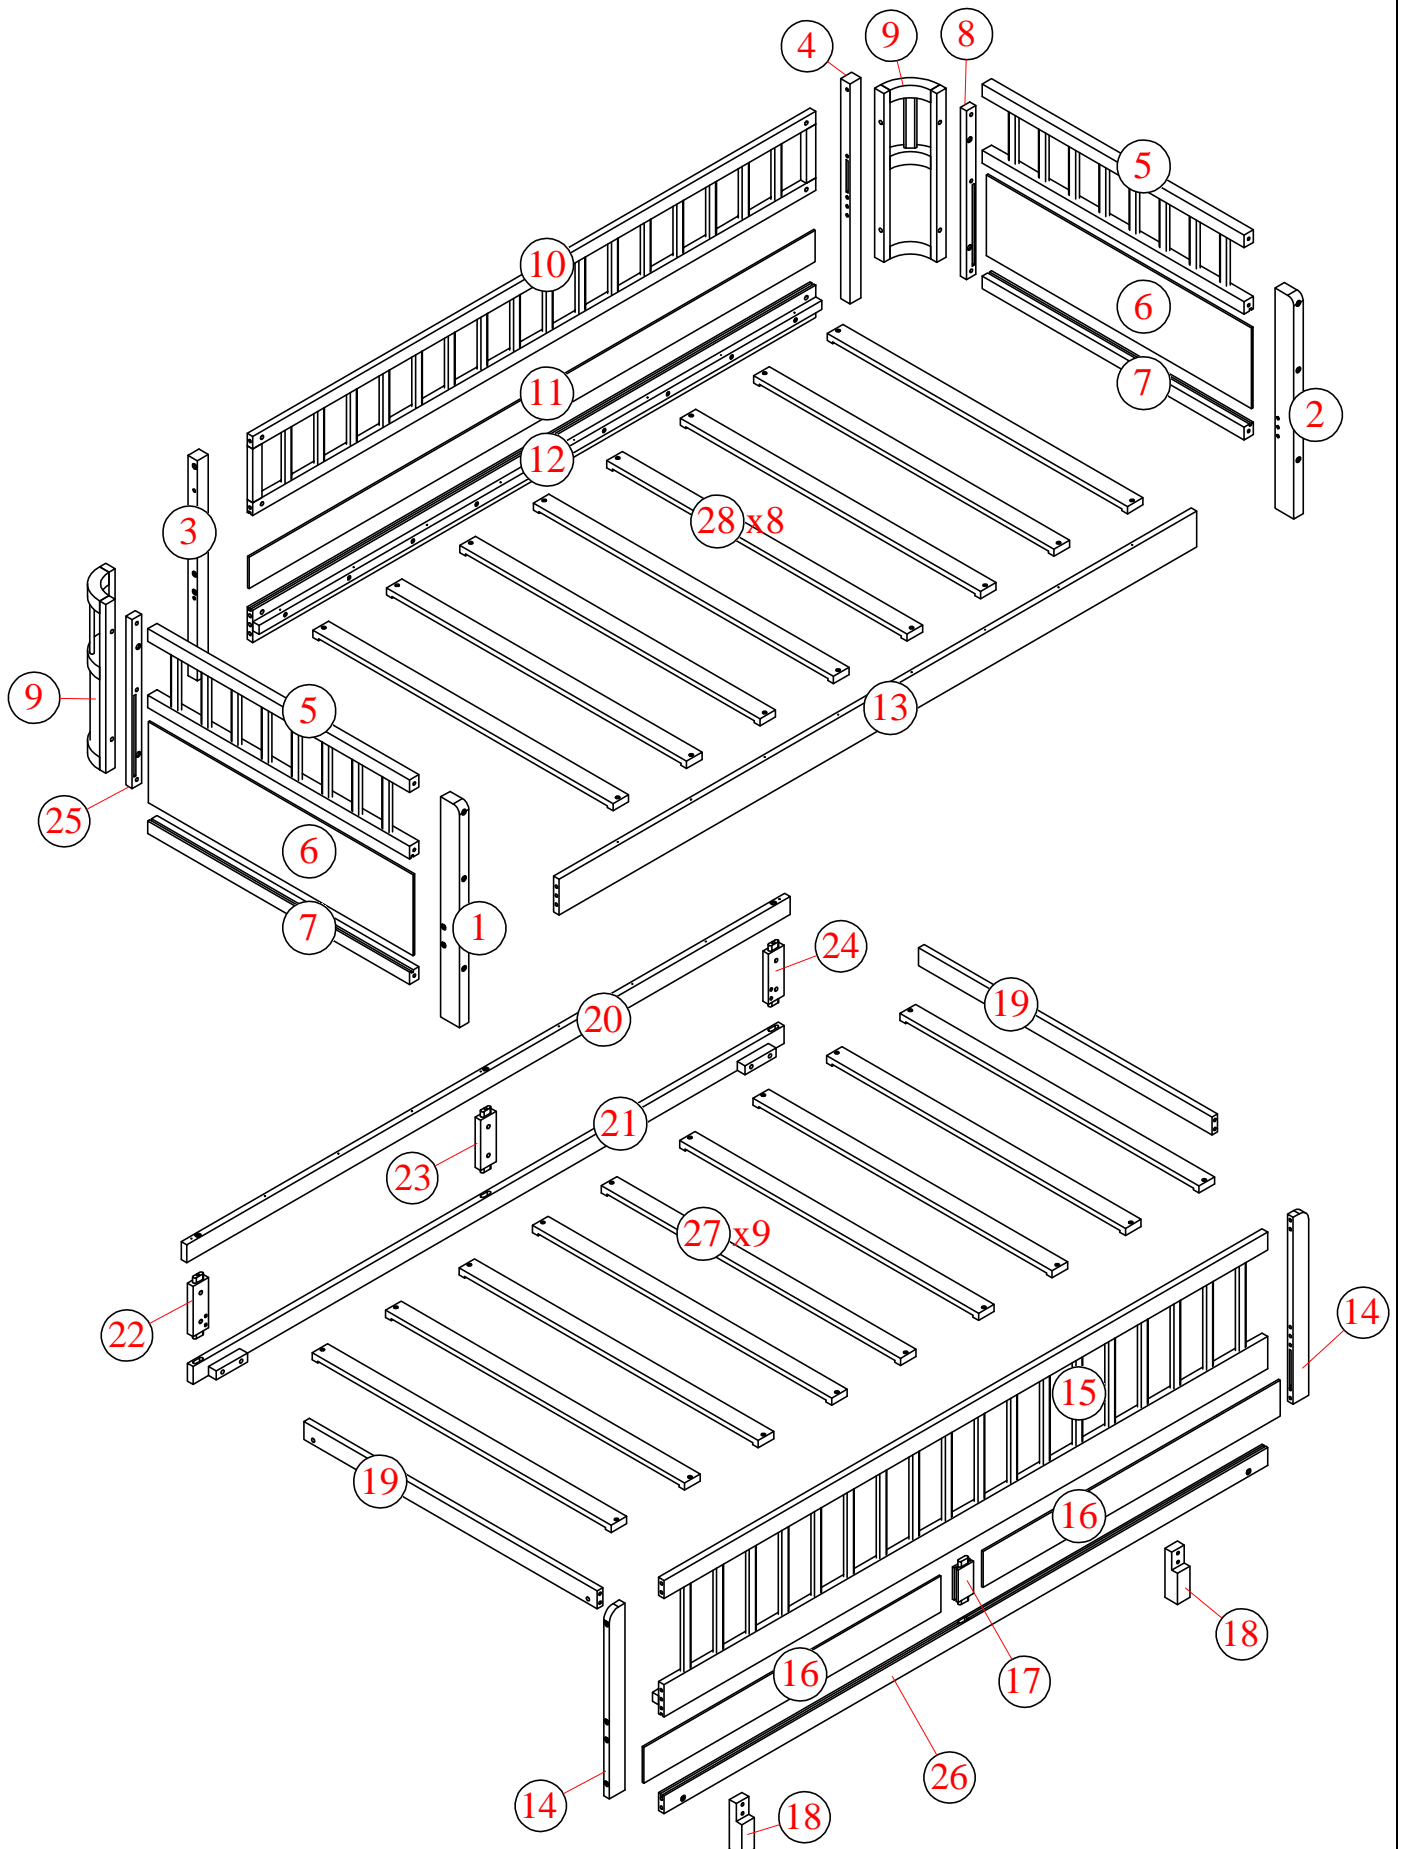

ASSEMBLY INSTRUCTION

INSTRUCTIONS DE MONTAGE

Bed type
Twin Standard

Length
75"

Width
38"

Thickness
8" max

Type de lit
Twin Standard

Longueur
75"

Largeur
38"

Épaisseur
8" maximum

ASSEMBLY INSTRUCTION

INSTRUCTIONS DE MONTAGE

Bed type	Length	Width	Thickness
Twin Standard	75"	38"	8" max
Type de lit	Longueur	Largeur	Épaisseur
Twin Standard	75"	38"	8" maximum

Detail View
vue détaillée

Part List

Liste des pièces

<p>6</p>  <p>Side Board-2pcs Buffet</p>	<p>8</p>  <p>Standing Hip Puzzle-1pc Puzzle de la hanche debout</p>	<p>10</p>  <p>Rear Railing Frame-1pc Cadre de garde-corps arrière</p>
<p>11</p>  <p>Next Board-1pc Prochain conseil</p>	<p>12</p>  <p>Bed Shoulder-1pc Épaule du lit</p>	<p>13</p>  <p>Bed Shoulder-1pc Épaule du lit</p>
<p>15</p>  <p>Front Orchid Frame-1pc Cadre d'orchidée avant</p>	<p>16</p>  <p>Previous Board-2pcs Conseil précédent</p>	<p>17</p>  <p>Standing Puzzle-1pc Puzzle debout</p>
<p>19</p>  <p>Bottom Brace-2pcs Renfort inférieur</p>	<p>20</p>  <p>Top Bar: 1pc Barre supérieure</p>	<p>21</p>  <p>Bottom Bar: 1pc Barre inférieure</p>
<p>22</p>  <p>Standing Puzzle-1pc Puzzle debout</p>	<p>23</p>  <p>Standing Puzzle-1pc Puzzle debout</p>	<p>24</p>  <p>Standing Puzzle-1pc Puzzle debout</p>
<p>25</p>  <p>Standing Hip Puzzle-1pc Puzzle de la hanche debout</p>	<p>26</p>  <p>Bottom Bar: 1pc Barre inférieure</p>	

Part List

Liste des pièces

<p>1</p>  <p>Left Front Leg-1pc Jambe avant gauche</p>	<p>2</p>  <p>Right Front Leg-1pc Jambe avant droite</p>	<p>3</p>  <p>Left Hind Leg-1pc Patte arrière gauche</p>
<p>4</p>  <p>Right Hind Leg-1pc Patte arrière droite</p>	<p>5</p>  <p>Upper Hip Frame-2pcs Cadre de hanche supérieur</p>	<p>7</p>  <p>Lower Hip Bar-2pcs Barre de hanche inférieure</p>
<p>9</p>  <p>Curved Frame-2pcs Cadre courbé</p>	<p>14</p>  <p>Frame Standing Puzzle-2pcs Puzzle Cadre Debout</p>	<p>18</p>  <p>Front Legs-2pcs pattes avant</p>
<p>27</p>  <p>Slat -9pcs Lamelle</p>	<p>28</p>  <p>Slat -8pcs Lamelle</p>	