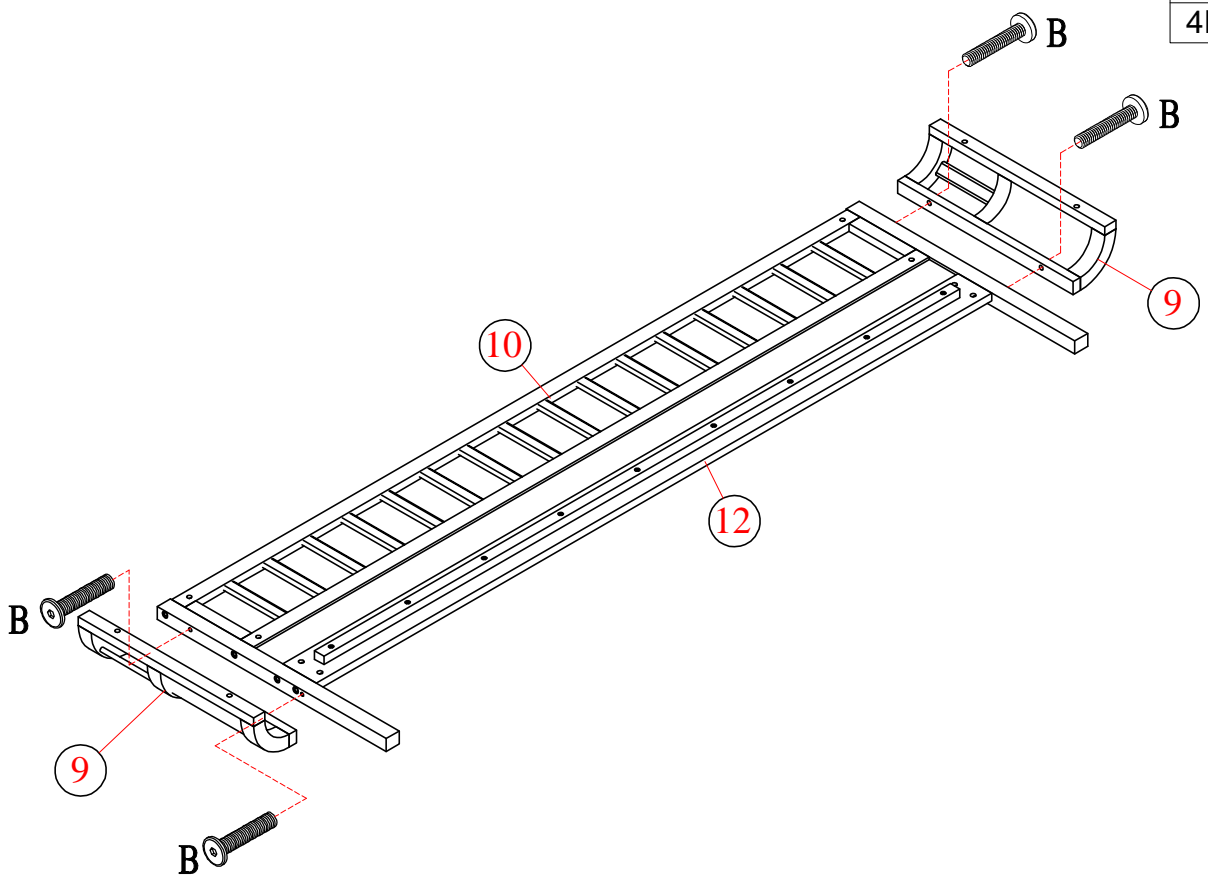

STEP-ÉTAPE-3

B		M	
4PCS		1PC