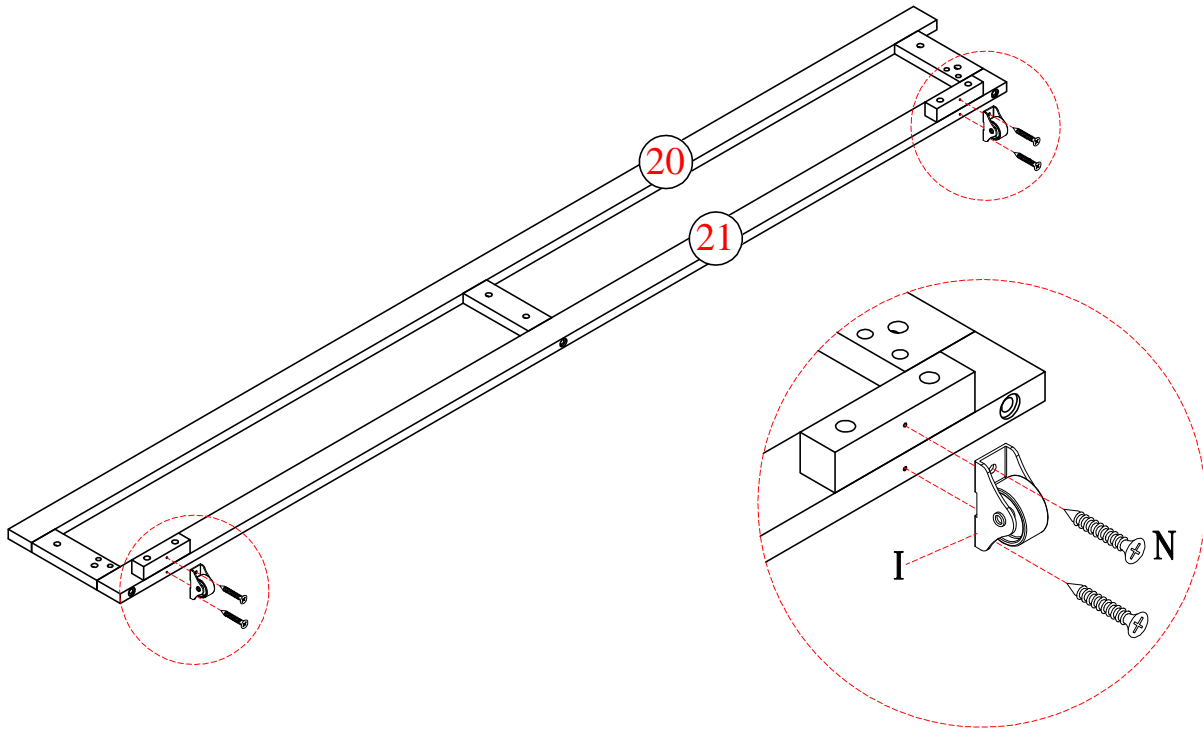

Hardware List Liste du matériel

A  Ø1/4" x 80mm	B  Ø1/4" x 35mm	C  Ø1/4" x 13mm
Hex-head bolt (6pcs) Boulon à tête hexagonale	Hex-head bolt (14pcs) Boulon à tête hexagonale	Horizontal-hole bolt (30pcs) Boulon à trou horizontal
D  Ø8 x 30mm	E  Ø1/4" x 70mm	F  Ø1/4" x 15mm
Wood dowel (14pcs) cheville en bois	Hex-head bolt (12pcs) Boulon à tête hexagonale	Sleever nuts (4pcs) Écrous à manchon
G  Ø1/4" x 30mm	H  Ø1/4" x 90mm	I  Sliding Wheel (2pcs) Roue coulissante
Hex-head bolt (4pcs) Boulon à tête hexagonale	Hex-head bolt (14pcs) Boulon à tête hexagonale	
K  #4 x 30mm	L  Ø1/4" x 60mm	M  K4mm
Screw (34pcs) Vis	Hex-head bolt (4pcs) Boulon à tête hexagonale	Allen key (1pc) Clé Allen
N  #4 x 20mm Screw (4pcs) Vis		

F		M		G	
4PCS		1PC		4PCS	

STEP-ÉTAPE-5

D	E	C	M
			
2PCS	4PCS	4PCS	1PC

STEP-ÉTAPE- 6

H	C	M
		
6PCS	6PCS	1PC

STEP-ÉTAPE-7

N		I	
4PCS		2PCS	

STEP-ÉTAPE- 8