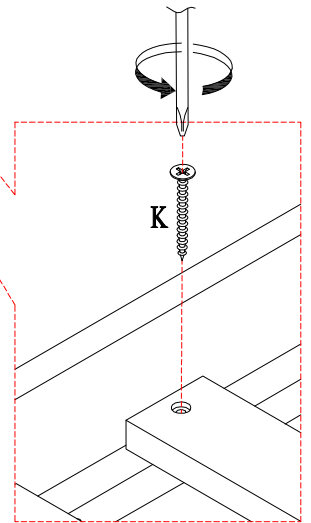

Remove Screw