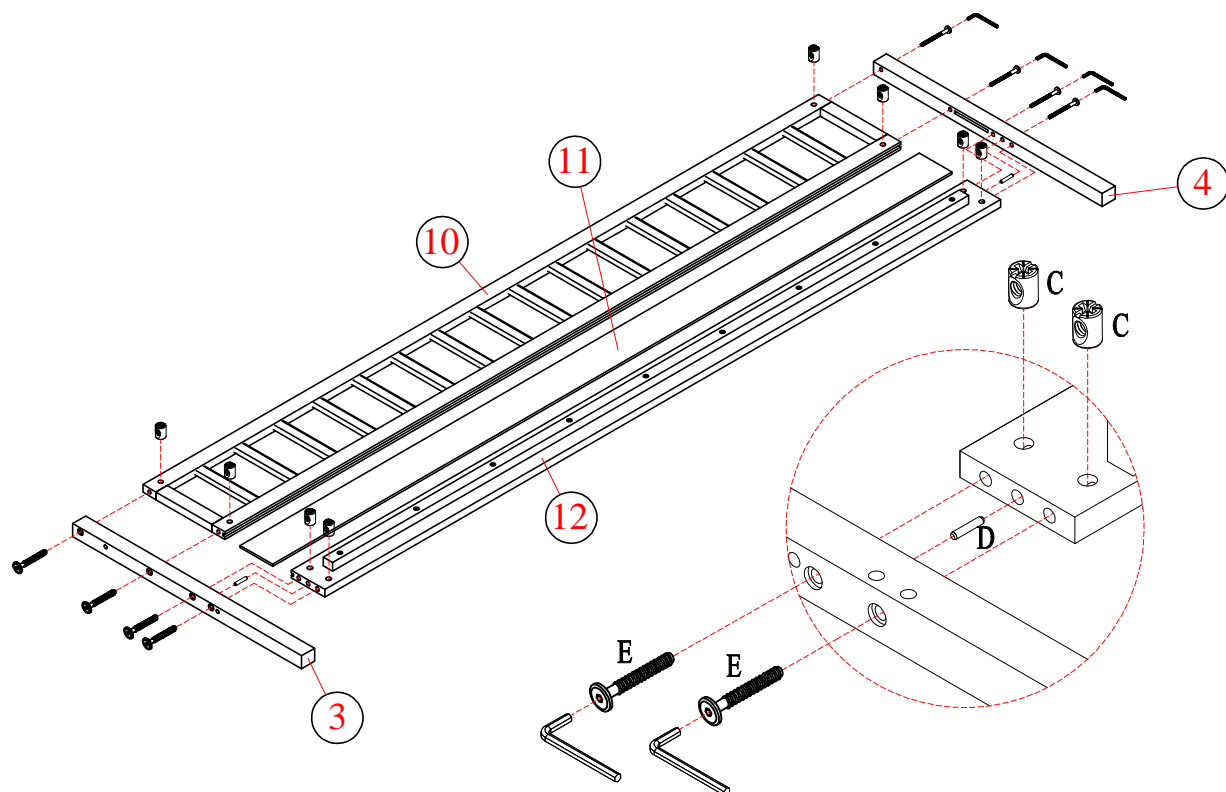

Hardware List Liste du matériel

A  Ø1/4" x 80mm	B  Ø1/4" x 35mm	C  Ø1/4" x 13mm
Hex-head bolt (6pcs) Boulon à tête hexagonale	Hex-head bolt (14pcs) Boulon à tête hexagonale	Horizontal-hole bolt (30pcs) Boulon à trou horizontal
D  Ø8 x 30mm	E  Ø1/4" x 70mm	F  Ø1/4" x 15mm
Wood dowel (14pcs) cheville en bois	Hex-head bolt (12pcs) Boulon à tête hexagonale	Sleever nuts (4pcs) Écrous à manchon
G  Ø1/4" x 30mm	H  Ø1/4" x 90mm	I  Sliding Wheel (2pcs) Roue coulissante
Hex-head bolt (4pcs) Boulon à tête hexagonale	Hex-head bolt (14pcs) Boulon à tête hexagonale	
K  #4 x 30mm	L  Ø1/4" x 60mm	M  K4mm
Screw (34pcs) Vis	Hex-head bolt (4pcs) Boulon à tête hexagonale	Allen key (1pc) Clé Allen
N  #4 x 20mm Screw (4pcs) Vis		

ASSEMBLY TOOLS REQUIRED (NOT INCLUDED)
OUTILS D'ASSEMBLAGE REQUIS (NON INCLUS)

STEP-ÉTAPE- 1

A		B		M	
	6PCS		6PCS		1PC

STEP-ÉTAPE- 2

D		E		C		M	
	2PCS		8PCS		8PCS		1PC

STEP-ÉTAPE-3

B		M	
4PCS		1PC	

STEP-ÉTAPE- 4

F		M		G	
4PCS		1PC		4PCS	

STEP-ÉTAPE-5

D	E	C	M
			
2PCS	4PCS	4PCS	1PC

STEP-ÉTAPE- 6

H	C	M
		
6PCS	6PCS	1PC

STEP-ÉTAPE-7

N		I	
4PCS		2PCS	

STEP-ÉTAPE- 8