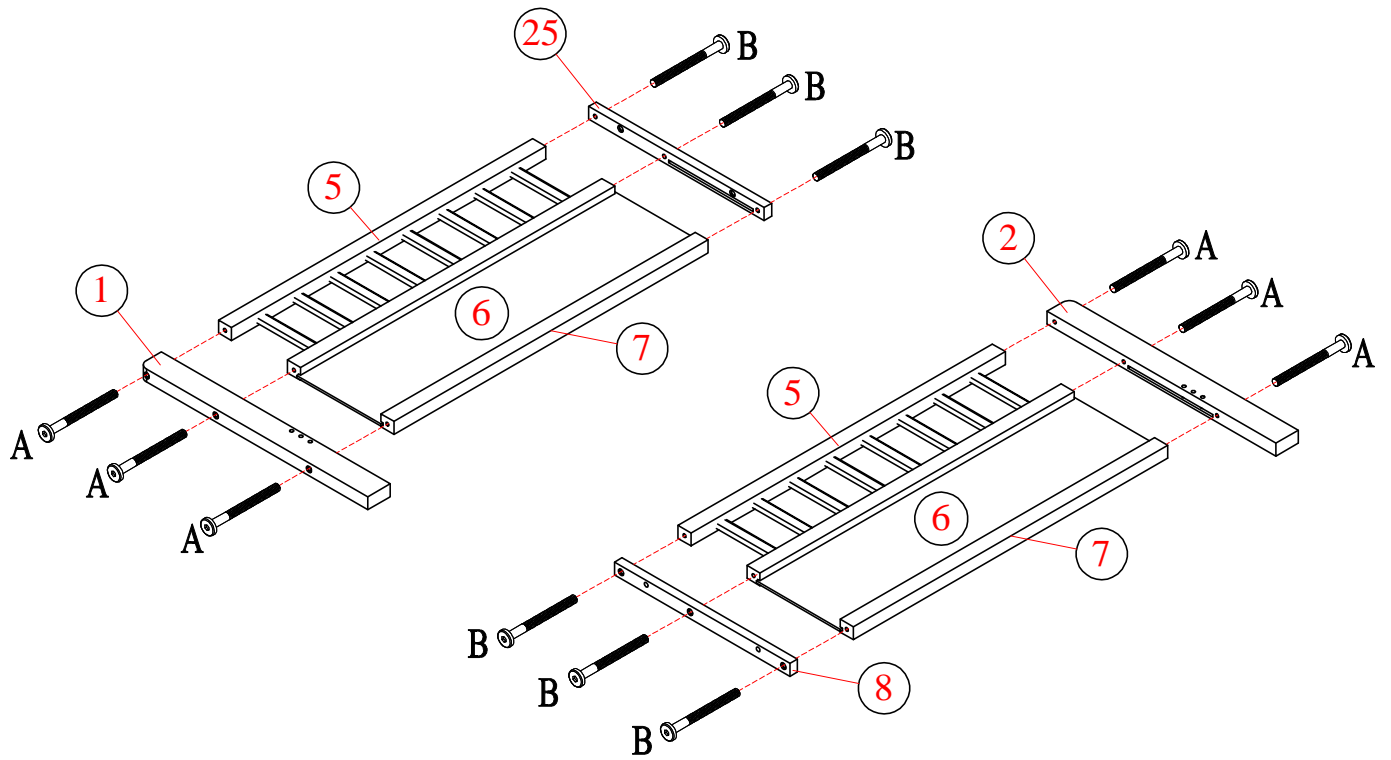

STEP-ÉTAPE- 1

A		B		M	
	6PCS		6PCS		1PC