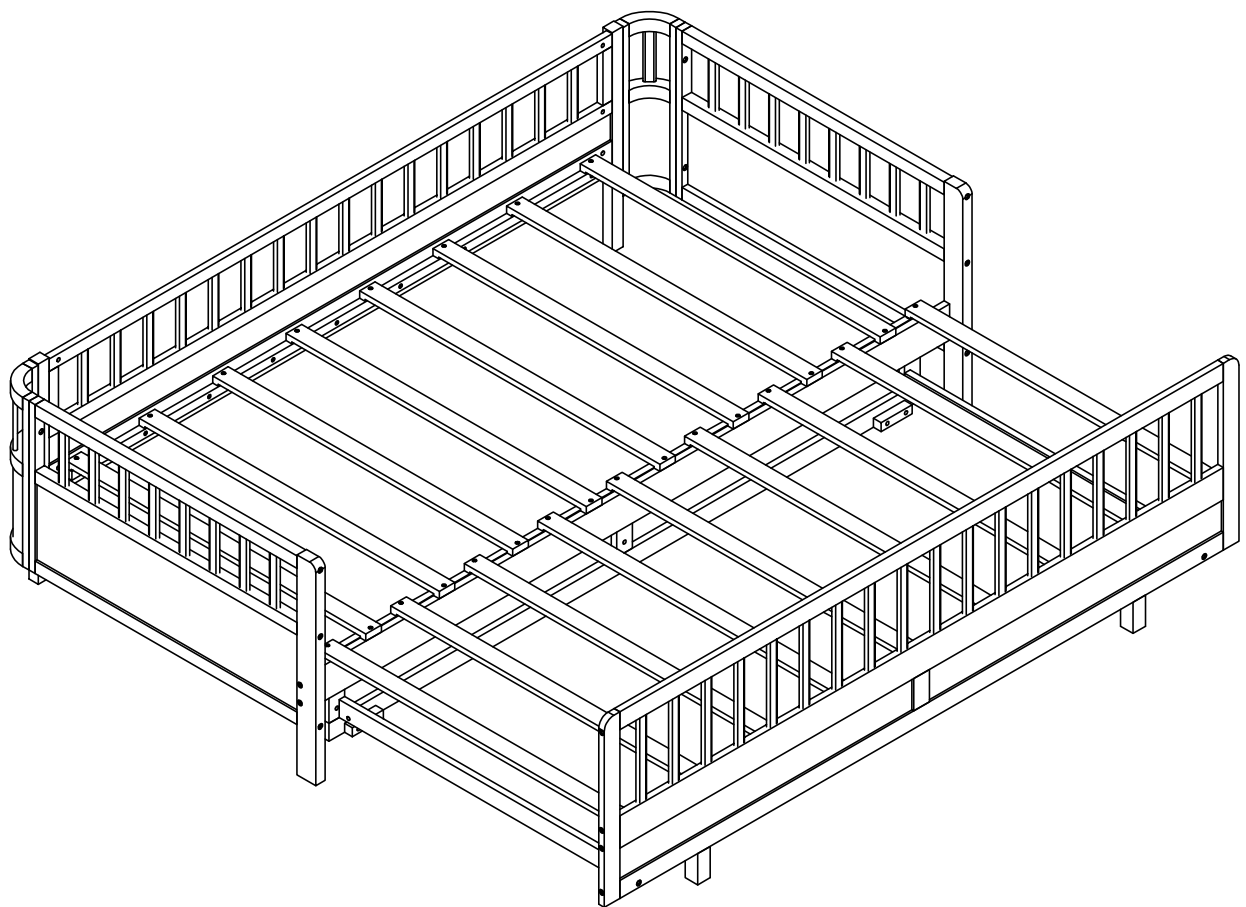

ASSEMBLY INSTRUCTION

INSTRUCTIONS DE MONTAGE

Bed type
Twin Standard

Length
75"

Width
38"

Thickness
8" max

Type de lit
Twin Standard

Longueur
75"

Largeur
38"

Épaisseur
8" maximum

ASSEMBLY INSTRUCTION

INSTRUCTIONS DE MONTAGE

Bed type	Length	Width	Thickness
Twin Standard	75"	38"	8" max
Type de lit	Longueur	Largeur	Épaisseur
Twin Standard	75"	38"	8" maximum

Detail View
vue détaillée

Part List

Liste des pièces

<p>6</p>  <p>Side Board-2pcs Buffet</p>	<p>8</p>  <p>Standing Hip Puzzle-1pc Puzzle de la hanche debout</p>	<p>10</p>  <p>Rear Railing Frame-1pc Cadre de garde-corps arrière</p>
<p>11</p>  <p>Next Board-1pc Prochain conseil</p>	<p>12</p>  <p>Bed Shoulder-1pc Épaule du lit</p>	<p>13</p>  <p>Bed Shoulder-1pc Épaule du lit</p>
<p>15</p>  <p>Front Orchid Frame-1pc Cadre d'orchidée avant</p>	<p>16</p>  <p>Previous Board-2pcs Conseil précédent</p>	<p>17</p>  <p>Standing Puzzle-1pc Puzzle debout</p>
<p>19</p>  <p>Bottom Brace-2pcs Renfort inférieur</p>	<p>20</p>  <p>Top Bar: 1pc Barre supérieure</p>	<p>21</p>  <p>Bottom Bar: 1pc Barre inférieure</p>
<p>22</p>  <p>Standing Puzzle-1pc Puzzle debout</p>	<p>23</p>  <p>Standing Puzzle-1pc Puzzle debout</p>	<p>24</p>  <p>Standing Puzzle-1pc Puzzle debout</p>
<p>25</p>  <p>Standing Hip Puzzle-1pc Puzzle de la hanche debout</p>	<p>26</p>  <p>Bottom Bar: 1pc Barre inférieure</p>	

Part List

Liste des pièces

<p>1</p>  <p>Left Front Leg-1pc Jambe avant gauche</p>	<p>2</p>  <p>Right Front Leg-1pc Jambe avant droite</p>	<p>3</p>  <p>Left Hind Leg-1pc Patte arrière gauche</p>
<p>4</p>  <p>Right Hind Leg-1pc Patte arrière droite</p>	<p>5</p>  <p>Upper Hip Frame-2pcs Cadre de hanche supérieur</p>	<p>7</p>  <p>Lower Hip Bar-2pcs Barre de hanche inférieure</p>
<p>9</p>  <p>Curved Frame-2pcs Cadre courbé</p>	<p>14</p>  <p>Frame Standing Puzzle-2pcs Puzzle Cadre Debout</p>	<p>18</p>  <p>Front Legs-2pcs pattes avant</p>
<p>27</p>  <p>Slat -9pcs Lamelle</p>	<p>28</p>  <p>Slat -8pcs Lamelle</p>	