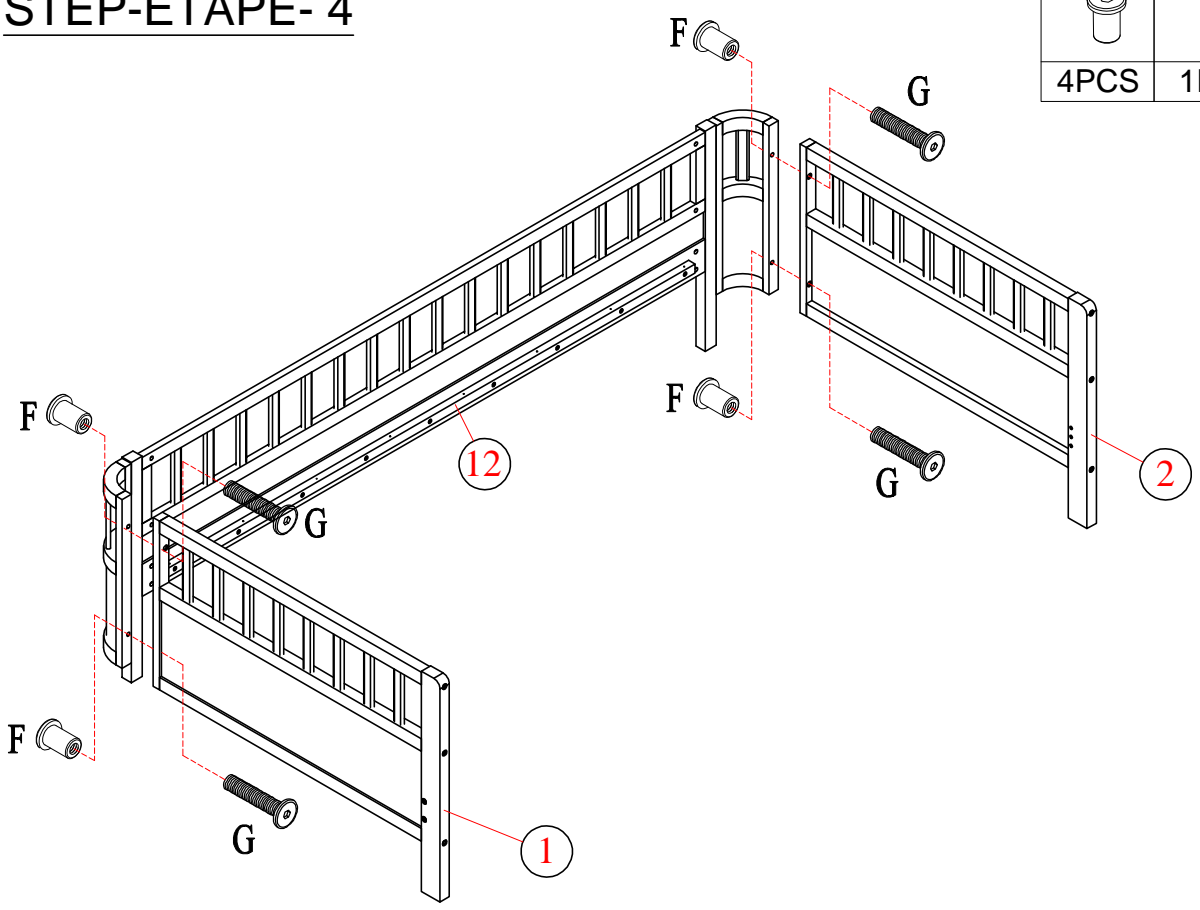

STEP-ÉTAPE- 4

F		M		G	
4PCS		1PC		4PCS