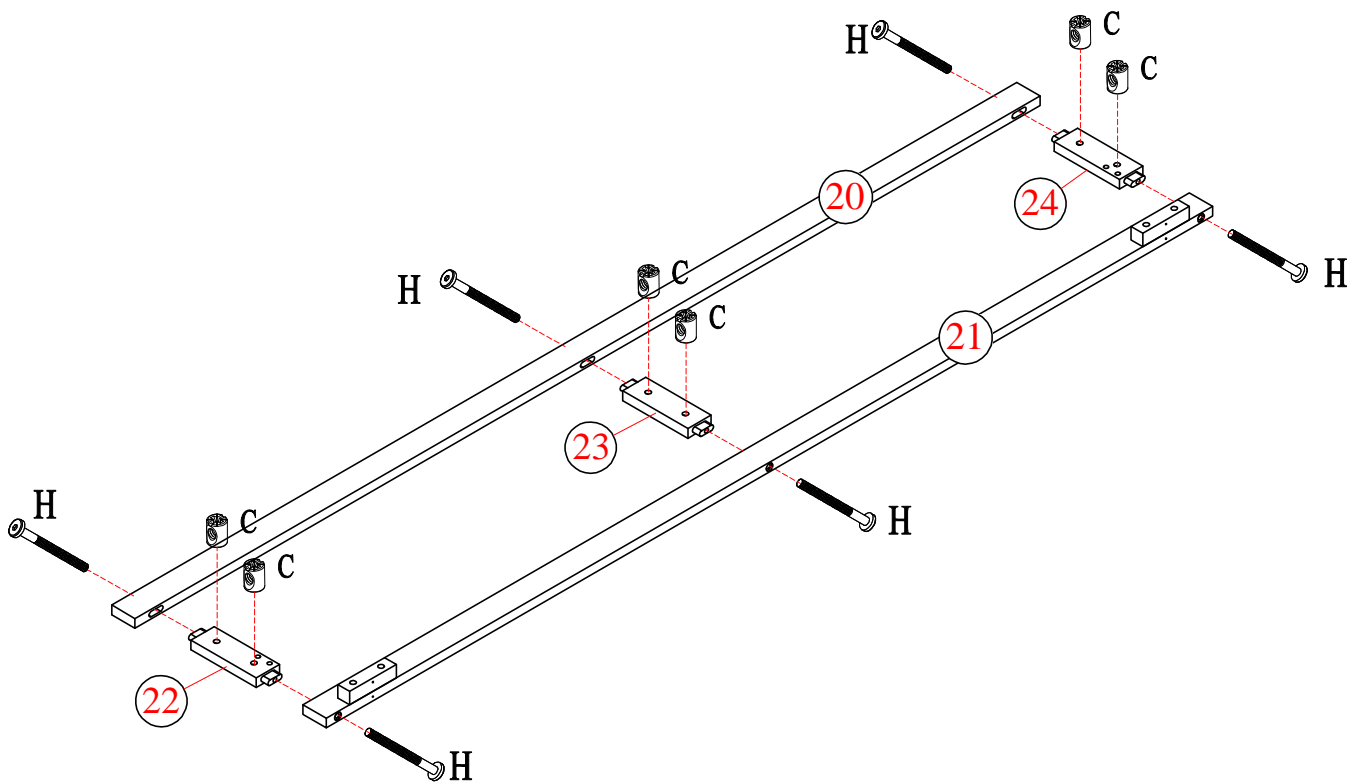

Hardware List Liste du matériel

A  Ø1/4" x 80mm	B  Ø1/4" x 35mm	C  Ø1/4" x 13mm
Hex-head bolt (6pcs) Boulon à tête hexagonale	Hex-head bolt (14pcs) Boulon à tête hexagonale	Horizontal-hole bolt (30pcs) Boulon à trou horizontal
D  Ø8 x 30mm	E  Ø1/4" x 70mm	F  Ø1/4" x 15mm
Wood dowel (14pcs) cheville en bois	Hex-head bolt (12pcs) Boulon à tête hexagonale	Sleever nuts (4pcs) Écrous à manchon
G  Ø1/4" x 30mm	H  Ø1/4" x 90mm	I  Sliding Wheel (2pcs) Roue coulissante
Hex-head bolt (4pcs) Boulon à tête hexagonale	Hex-head bolt (14pcs) Boulon à tête hexagonale	
K  #4 x 30mm	L  Ø1/4" x 60mm	M  K4mm
Screw (34pcs) Vis	Hex-head bolt (4pcs) Boulon à tête hexagonale	Allen key (1pc) Clé Allen
N  #4 x 20mm Screw (4pcs) Vis		

F		M		G	
4PCS		1PC		4PCS	

STEP-ÉTAPE-5

D	E	C	M
			
2PCS	4PCS	4PCS	1PC

STEP-ÉTAPE- 6

H	C	M
		
6PCS	6PCS	1PC

STEP-ÉTAPE-7

N		I	
4PCS		2PCS	

STEP-ÉTAPE- 8