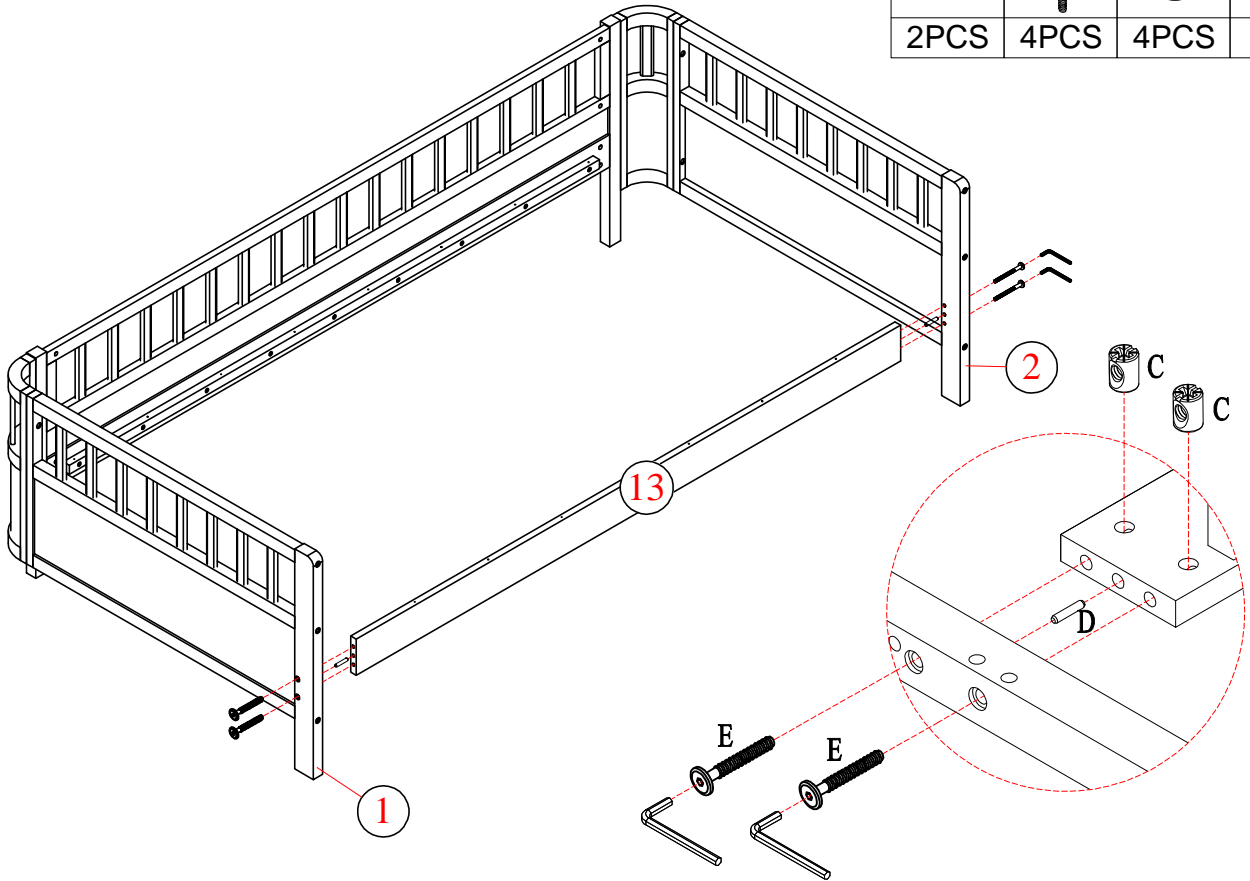

STEP-ÉTAPE-5

D	E	C	M
2PCS	4PCS	4PCS	1PC