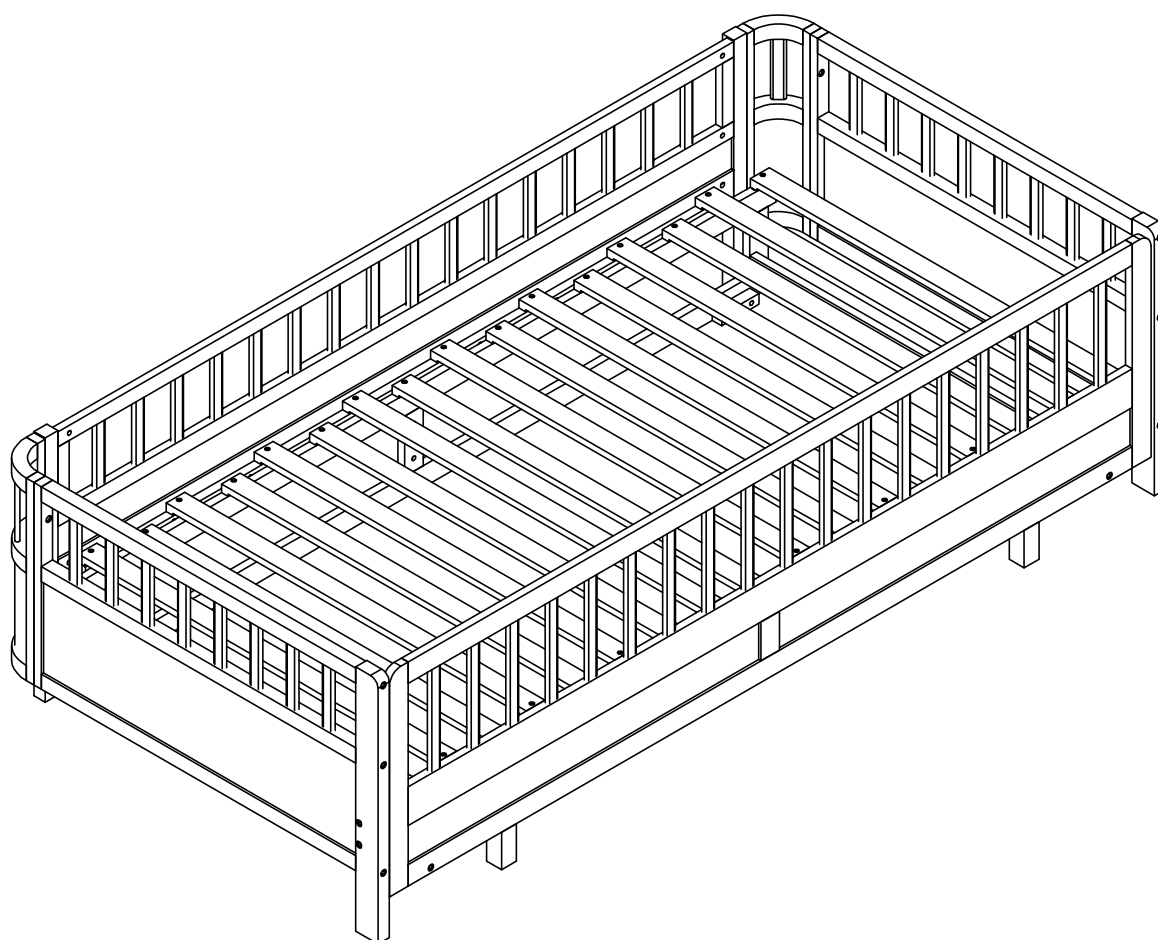

ASSEMBLY INSTRUCTION

INSTRUCTIONS DE MONTAGE

Bed type
Twin Standard

Length
75"

Width
38"

Thickness
8" max

Type de lit
Twin Standard

Longueur
75"

Largeur
38"

Épaisseur
8" maximum

ASSEMBLY INSTRUCTION

INSTRUCTIONS DE MONTAGE

Bed type	Length	Width	Thickness
Twin Standard	75"	38"	8" max
Type de lit	Longueur	Largeur	Épaisseur
Twin Standard	75"	38"	8" maximum

Detail View
vue détaillée

Part List

Liste des pièces

<p>6</p>  <p>Side Board-2pcs Buffet</p>	<p>8</p>  <p>Standing Hip Puzzle-1pc Puzzle de la hanche debout</p>	<p>10</p>  <p>Rear Railing Frame-1pc Cadre de garde-corps arrière</p>
<p>11</p>  <p>Next Board-1pc Prochain conseil</p>	<p>12</p>  <p>Bed Shoulder-1pc Épaule du lit</p>	<p>13</p>  <p>Bed Shoulder-1pc Épaule du lit</p>
<p>15</p>  <p>Front Orchid Frame-1pc Cadre d'orchidée avant</p>	<p>16</p>  <p>Previous Board-2pcs Conseil précédent</p>	<p>17</p>  <p>Standing Puzzle-1pc Puzzle debout</p>
<p>19</p>  <p>Bottom Brace-2pcs Renfort inférieur</p>	<p>20</p>  <p>Top Bar: 1pc Barre supérieure</p>	<p>21</p>  <p>Bottom Bar: 1pc Barre inférieure</p>
<p>22</p>  <p>Standing Puzzle-1pc Puzzle debout</p>	<p>23</p>  <p>Standing Puzzle-1pc Puzzle debout</p>	<p>24</p>  <p>Standing Puzzle-1pc Puzzle debout</p>
<p>25</p>  <p>Standing Hip Puzzle-1pc Puzzle de la hanche debout</p>	<p>26</p>  <p>Bottom Bar: 1pc Barre inférieure</p>	

Part List

Liste des pièces

<p>1</p>  <p>Left Front Leg-1pc Jambe avant gauche</p>	<p>2</p>  <p>Right Front Leg-1pc Jambe avant droite</p>	<p>3</p>  <p>Left Hind Leg-1pc Patte arrière gauche</p>
<p>4</p>  <p>Right Hind Leg-1pc Patte arrière droite</p>	<p>5</p>  <p>Upper Hip Frame-2pcs Cadre de hanche supérieur</p>	<p>7</p>  <p>Lower Hip Bar-2pcs Barre de hanche inférieure</p>
<p>9</p>  <p>Curved Frame-2pcs Cadre courbé</p>	<p>14</p>  <p>Frame Standing Puzzle-2pcs Puzzle Cadre Debout</p>	<p>18</p>  <p>Front Legs-2pcs pattes avant</p>
<p>27</p>  <p>Slat -9pcs Lamelle</p>	<p>28</p>  <p>Slat -8pcs Lamelle</p>	