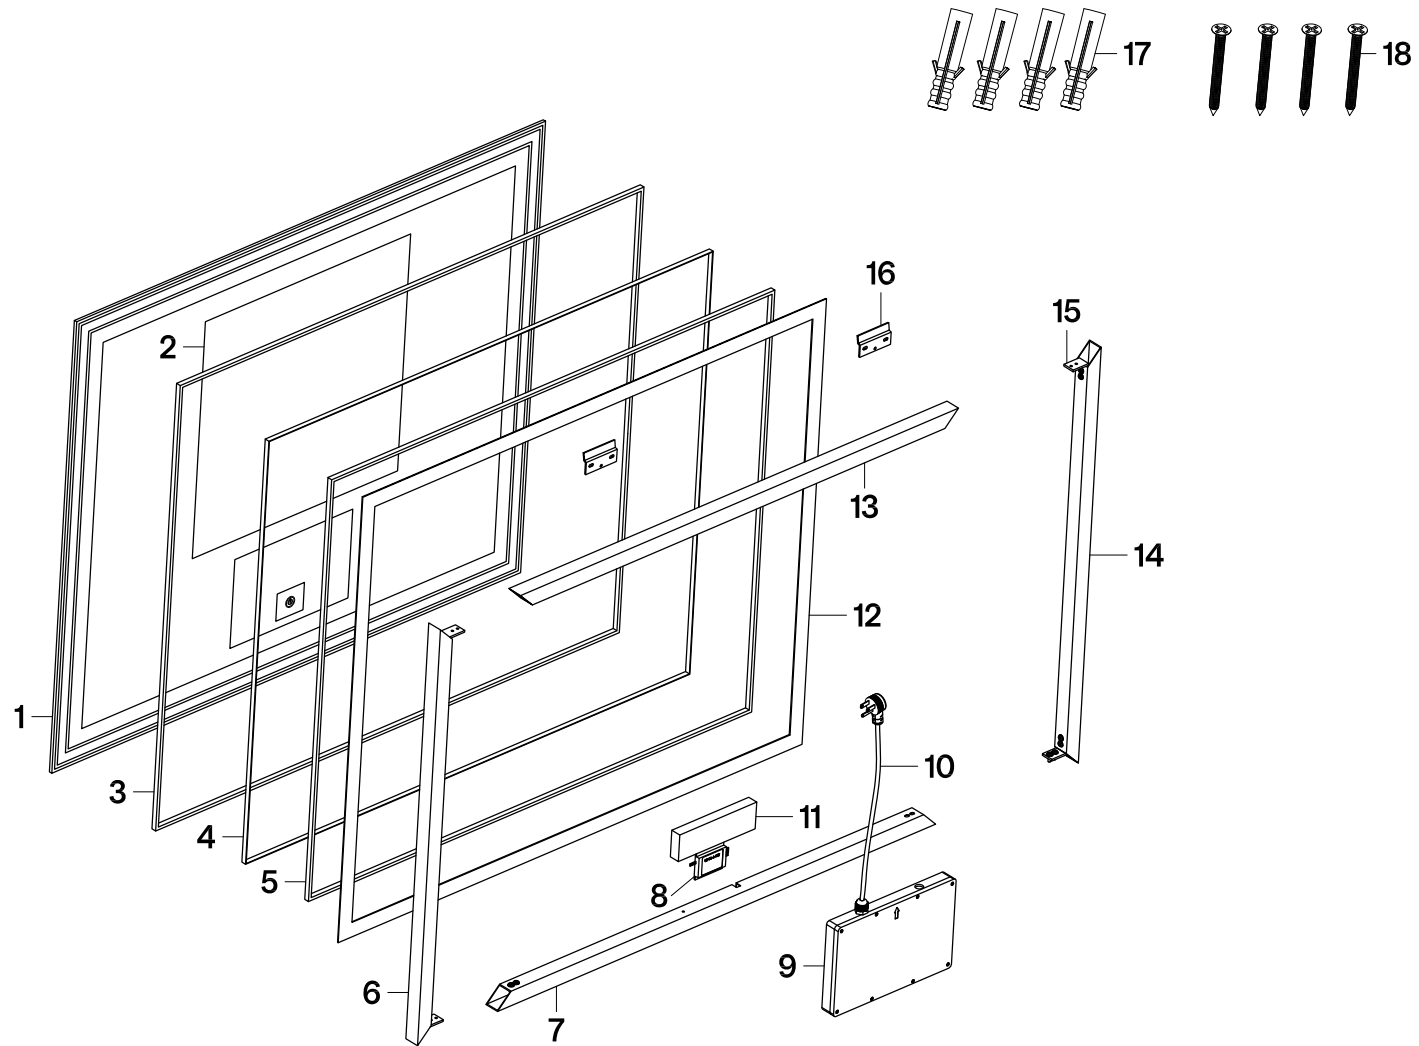

MR2033630

36" x 30" LED Mirror with Touch Switch, Color Temp Changing, Backlit, Defogger

Part #	QTY
1.	1
2.	1
3.	1
4.	1
5.	1
6.	1
7.	1
8.	1
9.	1
10.	1
11.	1
12.	1
13.	1
14.	1
15.	4
16.	2
17.	4
18.	4