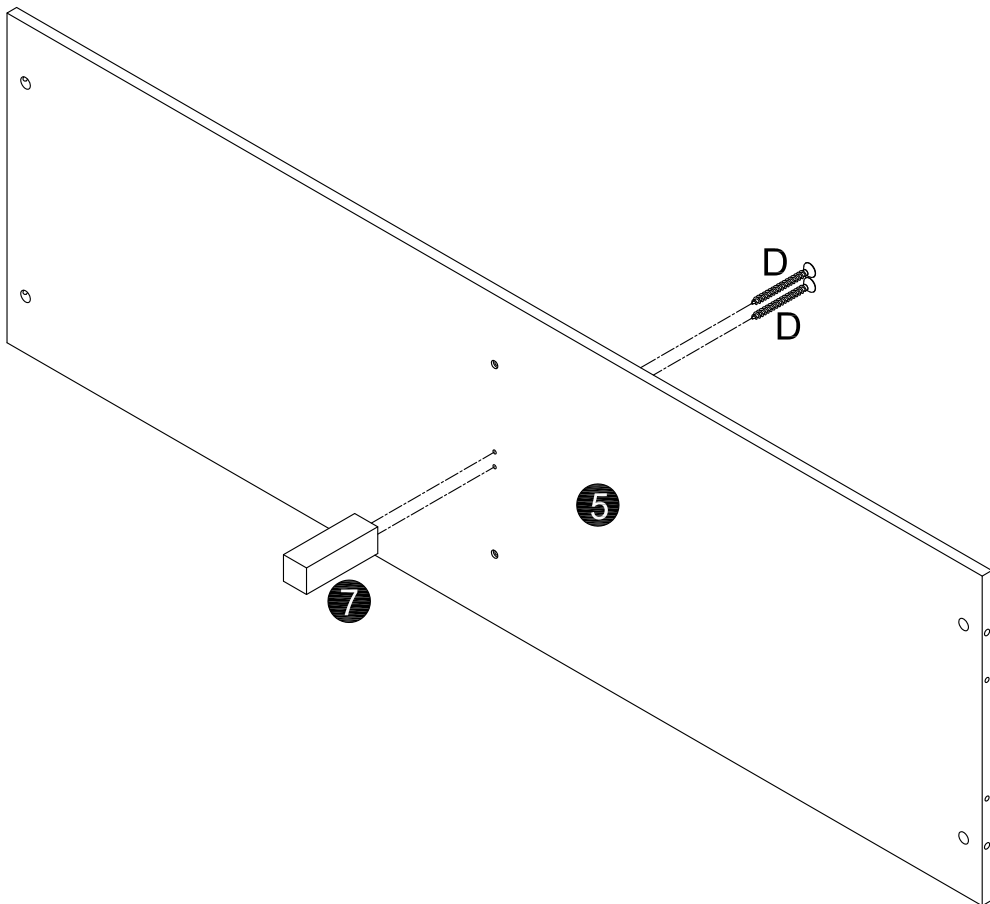

PARTS LIST

NO	DESCRIPTION	SKETCH	QTY	NO	DESCRIPTION	SKETCH	QTY
①	Top panel		1pc	⑥	Fixed shelf		2pcs
②	Left side frame		1pc	⑦	Leg		1pc
③	Right side frame		1pc	⑧	Door		4pcs
④	Center divided panel		1pc	⑨	Back panel		2pcs
⑤	Bottom panel		1pc				

HARDWARE LIST

<p>A x 18</p>  <p>Ø6x35mm</p>	<p>B x 18</p>  <p>Ø15x9mm</p>	<p>C x 20</p>  <p>Ø6x30mm</p>	<p>D x 4</p>  <p>Ø4x40mm</p>	<p>E x 8</p> 	<p>F x 48</p>  <p>Ø4x12mm</p>
<p>G x 4</p> 	<p>H x 8</p>  <p>Ø4x18mm</p>	<p>I x 34</p>  <p>Ø2.5x10mm</p>			

1

Ax12pcs

2

Ax6pcs

3

Bx4pcs

Cx4pcs

4

Dx2pcs

5

	Cx2pcs
	Dx2pcs

6

	Bx2pcs
	Cx2pcs

7

	Bx6pcs
	Cx6pcs

8