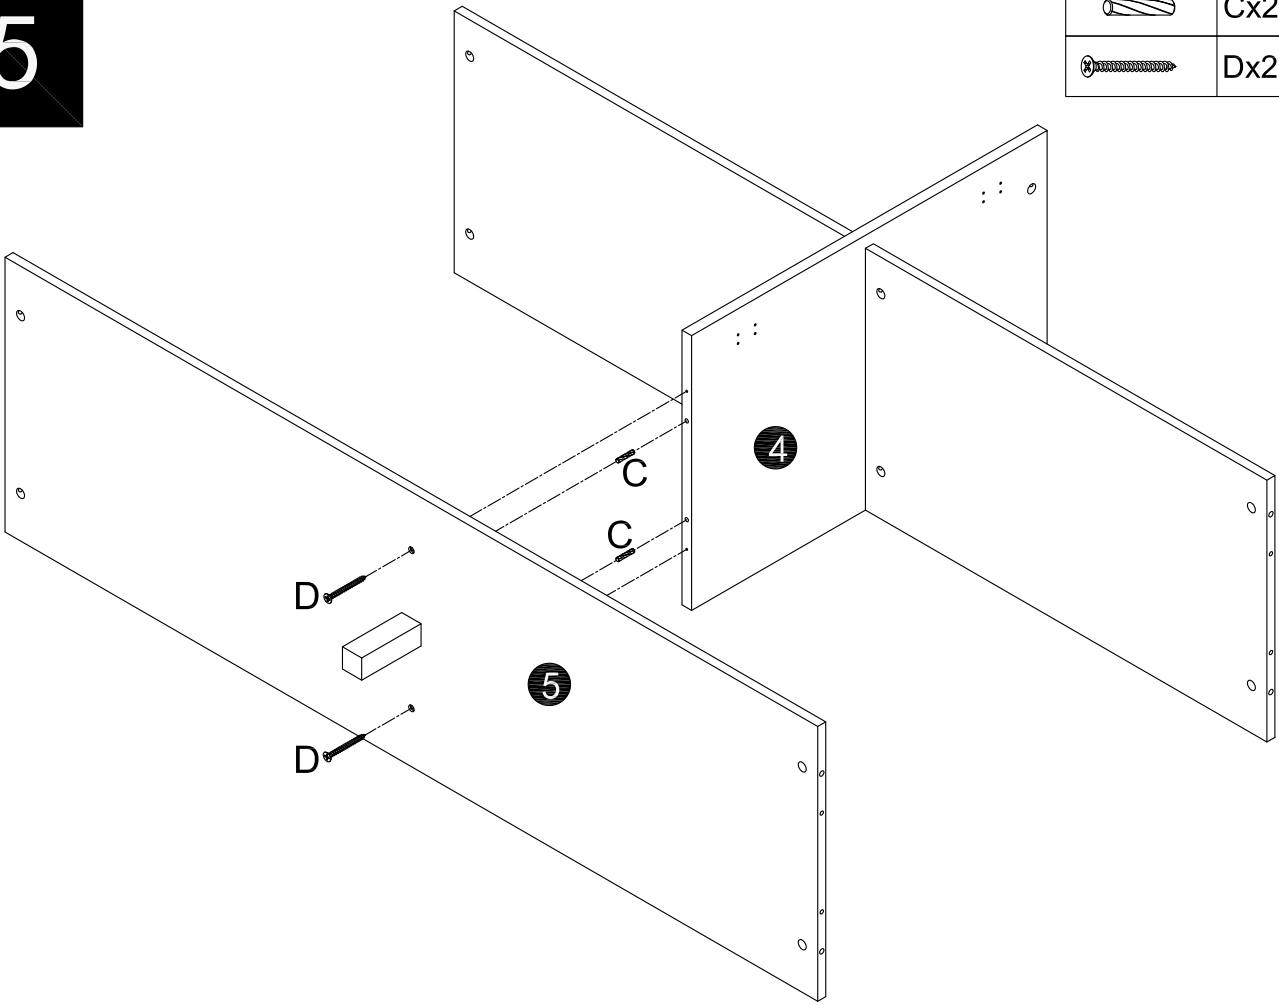

PARTS LIST

NO	DESCRIPTION	SKETCH	QTY	NO	DESCRIPTION	SKETCH	QTY
①	Top panel		1pc	⑥	Fixed shelf		2pcs
②	Left side frame		1pc	⑦	Leg		1pc
③	Right side frame		1pc	⑧	Door		4pcs
④	Center divided panel		1pc	⑨	Back panel		2pcs
⑤	Bottom panel		1pc				

HARDWARE LIST

<p>A x 18</p>  <p>Ø6x35mm</p>	<p>B x 18</p>  <p>Ø15x9mm</p>	<p>C x 20</p>  <p>Ø6x30mm</p>	<p>D x 4</p>  <p>Ø4x40mm</p>	<p>E x 8</p> 	<p>F x 48</p>  <p>Ø4x12mm</p>
<p>G x 4</p> 	<p>H x 8</p>  <p>Ø4x18mm</p>	<p>I x 34</p>  <p>Ø2.5x10mm</p>			

1

Ax12pcs

2

Ax6pcs

3

Bx4pcs

Cx4pcs

4

Dx2pcs

5

	Cx2pcs
	Dx2pcs

6

	Bx2pcs
	Cx2pcs

7

	Bx6pcs
	Cx6pcs

8