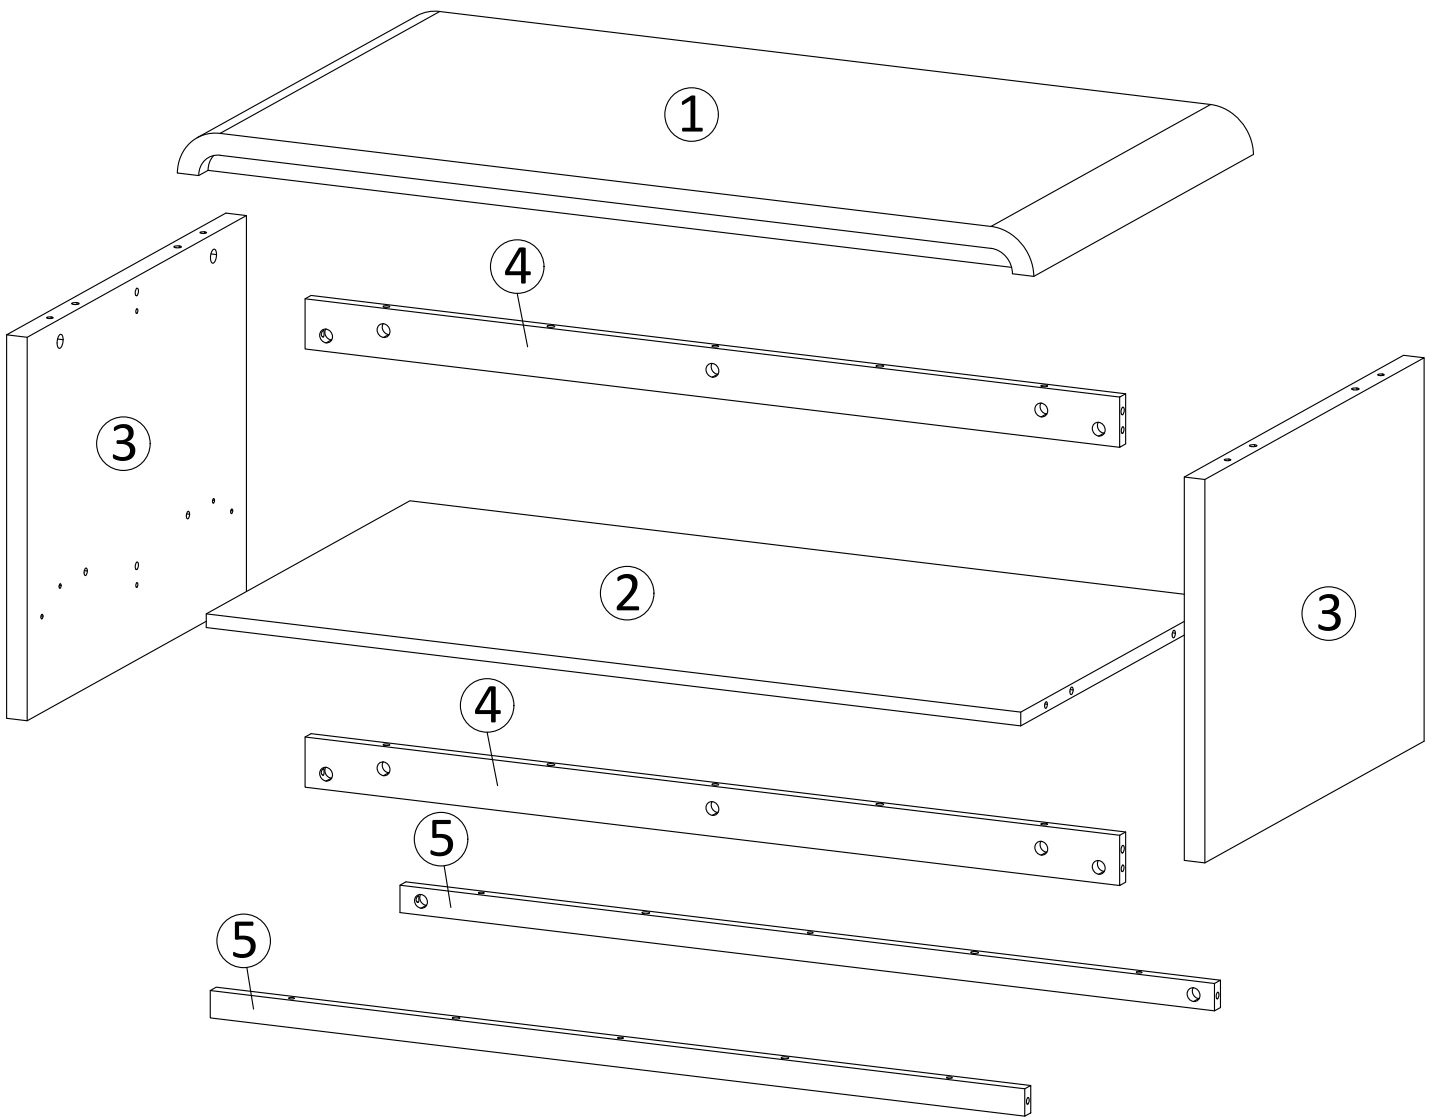

# ASSEMBLY INSTRUCTION

Hardware

A x 22  
  
Ø 6 x 35 mm

B x 22  
  
Ø 15 mm

C x 20  
  
Ø 8 x 30 mm

D x 6  
  
5.5 x 35 mm

E x 4  

F x 4  
  
Ø 15 mm

G x 5  
  
Ø 15 mm

 SET-UP TIME : 45 MINUTES

 NUMBER OF PERSONS : 02

 TOOLS : 

Ø 15 mm

G x 1

Ø 15 mm

6

B x 5

Ø 15 mm

7

B	x 6
$\varnothing$ 15 mm	

G	x 1
$\varnothing$ 15 mm	

8

B	x 7
$\varnothing$ 15 mm	

F	x 4
$\varnothing$ 15 mm	

G	x 3
$\varnothing$ 15 mm	