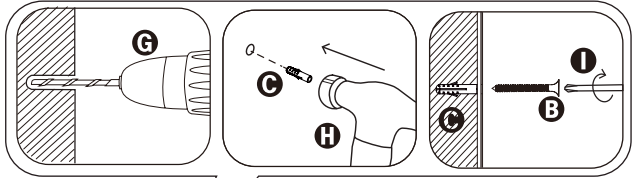

ASSEMBLY

1

Option 1
Opción 1
Option 1

Option 2
Opción 2
Option 2