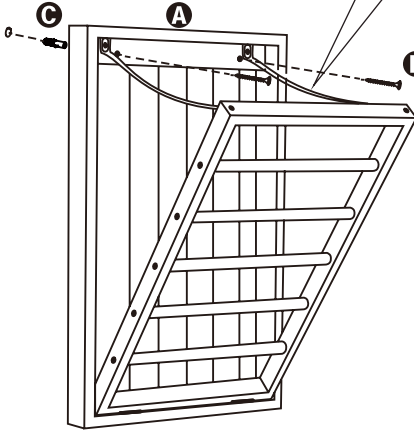

ASSEMBLY

1

Option 1
Opción 1
Option 1

Option 2
Opción 2
Option 2