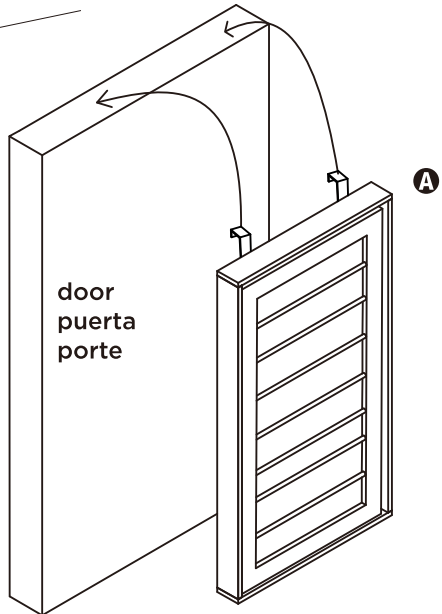

ASSEMBLY

1

Option 1
Opción 1
Option 1

Option 2
Opción 2
Option 2