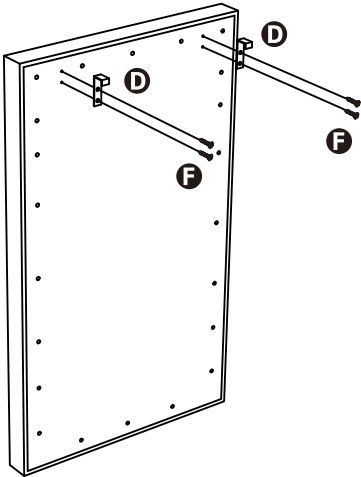

ASSEMBLY

1

Option 1
Opción 1
Option 1

Option 2
Opción 2
Option 2