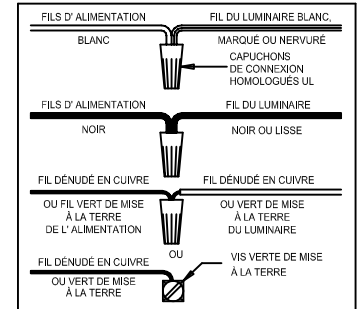

CANOPY MOUNTING & WIRE CONNECTION ASSEMBLY STEPS:

1. D,E → A
2. B,A → C
3. R,S,H → D (TO LOCK) (APRETAR)
4. S → H (À VERROUILLER)
5. F → N,P,M
6. N,X,U → Q
7. M → N
8. L → M
9. K,J → L
10. L → H
11. F → L,K,J,H,D
12. F → G
13. J,K → H
14. T → U

ADJUST HEIGHT WITH "D"
 N → A (TO LOCK)
 AJUSTA LA ALTURA CON "D"
 N → A (APRETAR)
 RÉGLEZ LA HAUTEUR AVEC "D"
 N → A (À VERROUILLER)

B, C, G & T
 (NOT FURNISHED)
 (NON FOURNIE)
 (NO INCLUIDA)

Instructions d'Assemblage et Installation

MISE EN GARDE: Lire les instructions avec soin et couper le courant au disjoncteur central avant de commencer l'installation.

AVERTISSEMENT - S'il y a d'autres mécanismes régulateurs qui s'emploient avec ce dispositif, suivre soigneusement les instructions pour satisfaire aux exigences NEC. Si vous avez des questions, consulter un électricien qualifié.
MISE EN GARDE - Le verre est toujours fragile; maniez le(s) composant(s) et/ou l' (les) ampoule(s) avec prudence.