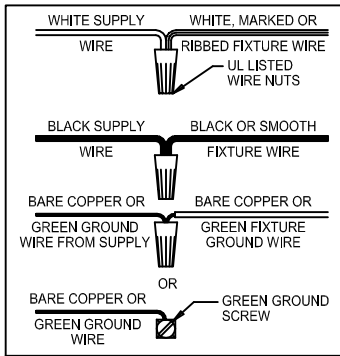

Assembly & Installation Instructions

CAUTION: Read instructions carefully and turn electricity off at main circuit breaker panel before beginning installation.

WARNING - If any Special Control Devices are used with this Fixture, Follow the Instructions Carefully to assure full compliance with N.E.C. requirements. If there are any questions, contact a Qualified Electrical Contractor.
CAUTION - All glass is fragile, use care when handling Glass component(s) and or Lamp(s).

CANOPY MOUNTING & WIRE CONNECTION ASSEMBLY STEPS:

1. D,E → A
2. B,A → C
3. R,S,H → D (TO LOCK) (APRETAR)
4. S → H (À VERROUILLER)
5. F → N,P,M
6. N,X,U → Q
7. M → N
8. L → M
9. K,J → L
10. L → H
11. F → L,K,J,H,D
12. F → G
13. J,K → H
14. T → U

MISE EN GARDE: Lire les instructions avec soin et couper le courant au disjoncteur central avant de commencer l'installation.

AVERTISSEMENT - S'il y a d'autres mécanismes régulateurs qui s'emploient avec ce dispositif, suivre soigneusement les instructions pour satisfaire aux exigences NEC. Si vous avez des questions, consulter un électricien qualifié.
MISE EN GARDE - Le verre est toujours fragile; maniez le(s) composant(s) et/ou l' (les) ampoule(s) avec prudence.