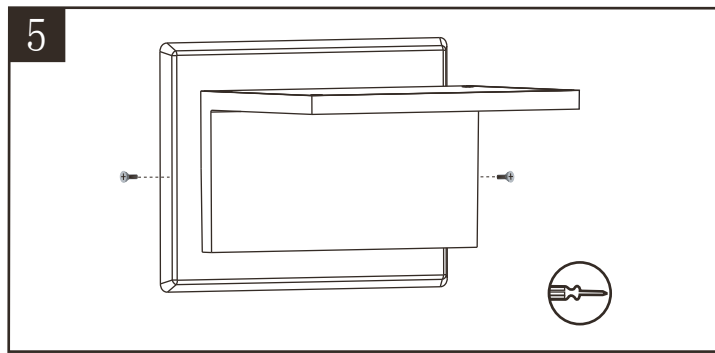

A	B	C	D	E	F	G
	Crossbar Qty.1	Crossbar Screw Qty.2	Nut Qty.1	Screw thread Qty.1	Mounting Nut Qty.1	Wire Nut Qty.3	Flat Gasket Qty.2