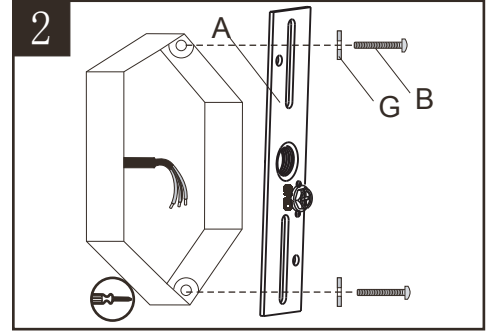

A	B	C	D	E	F	G
	Crossbar Qty.1	Crossbar Screw Qty.2	Nut Qty.1	Screw thread Qty.1	Mounting Nut Qty.1	Wire Nut Qty.3	Flat Gasket Qty.2