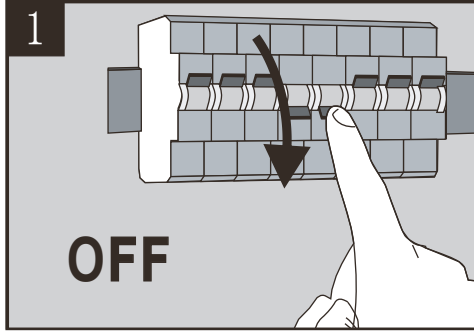

A	B	C	D	E	F	G
	Crossbar Qty.1	Crossbar Screw Qty.2	Nut Qty.1	Screw thread Qty.1	Mounting Nut Qty.1	Wire Nut Qty.3	Flat Gasket Qty.2