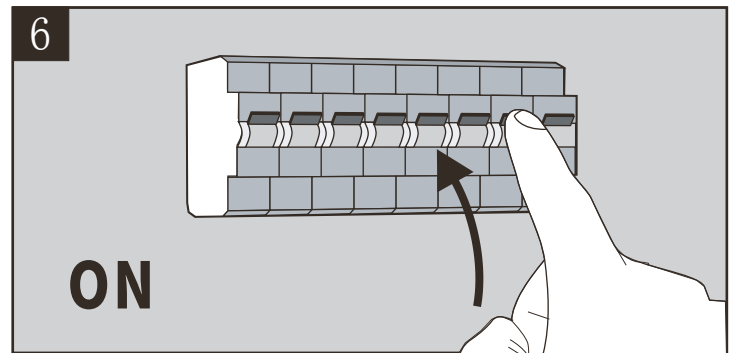

A	B	C	D	E	F	G
	Crossbar Qty.1	Crossbar Screw Qty.2	Nut Qty.1	Screw thread Qty.1	Mounting Nut Qty.1	Wire Nut Qty.3	Flat Gasket Qty.2