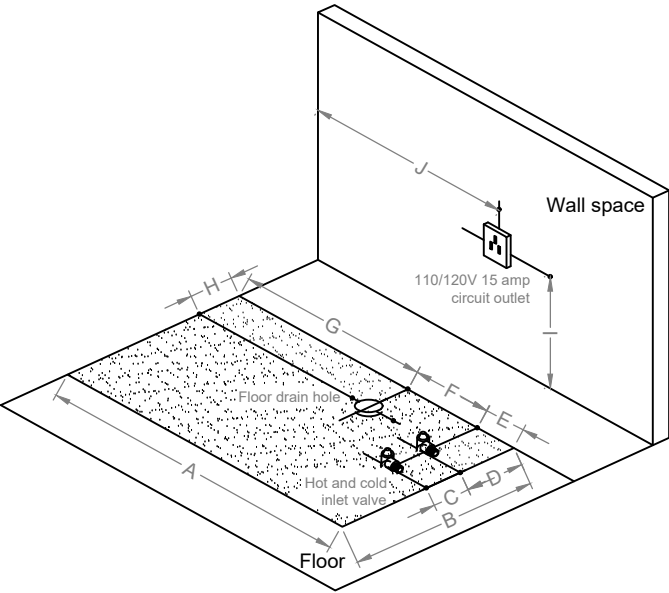

EMPV-67AIS02

- A: 66.9" (1 700mm)
- B: 31.5" (800mm)
- C: 5.9" (150mm)
- D: 11.8" (300mm)
- E: 5.9" (150mm)
- F: 13.8" (350mm)
- G: 47.3" (1 200mm)
- H: 9.8" (250mm)
- I: 13.8" (350mm)
- J: 43.3" (1 100mm)