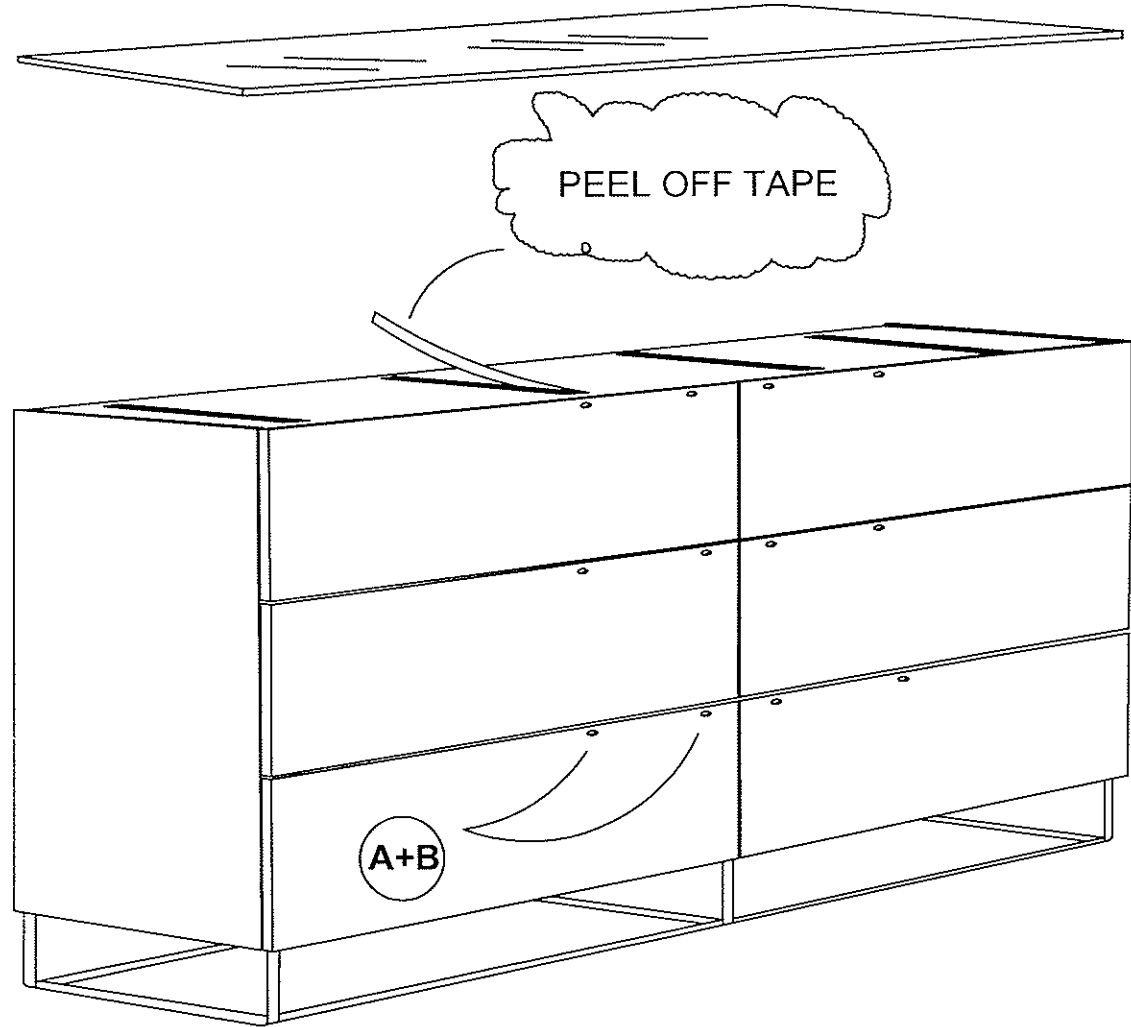

Assembling

DRESSER

15
Min.

GLASS TOP

A

B

4Mx25

6

12

PEEL OFF TAPE

A+B