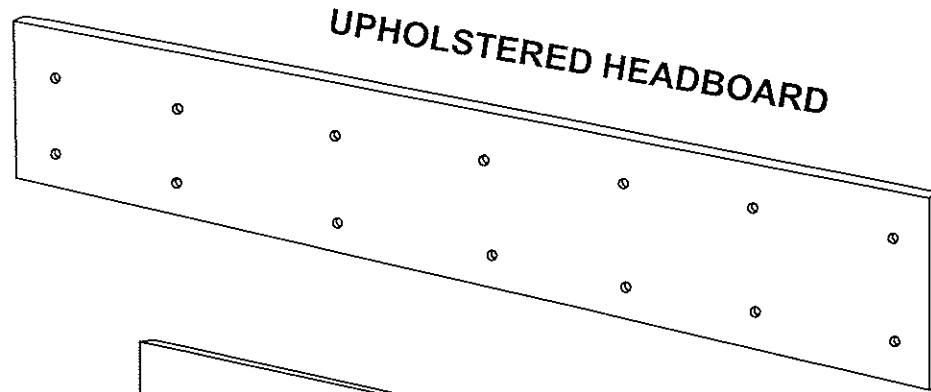

30
Min.

E x 18

BED

Assembling

30
Min.

N+M

N

L+M