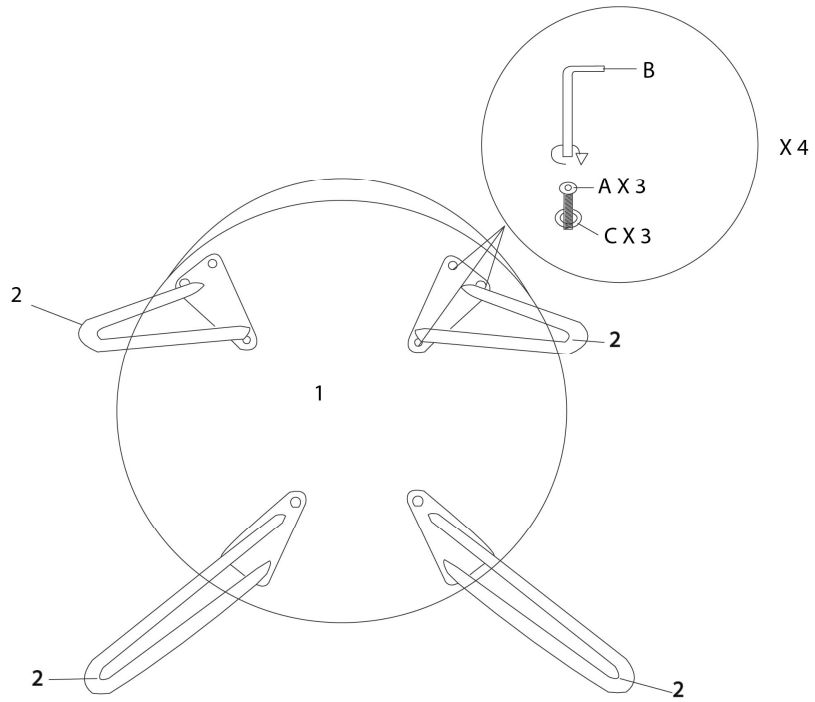

**LISTE DES PIÈCES**  
**PARTS LIST**

PIÈCE / PART #	IMAGE	DESCRIPTION	QTY / QTÉ
1		SEAT CUSHION COUSSIN DU SIÈGE	1
2		METAL LEG PATTE EN METAL	4

**LISTE DES PIÈCES DE MONTAGE**  
**HARDWARE LIST**

PIÈCE / PART #	IMAGE	DESCRIPTION	QTY / QTÉ
<b>A</b>		<b>ASSEMBLING BOLT - Ø 1/4" X 3/4"</b> <b>BOULON D'ASSEMBLAGE - Ø 1/4" X 3/4"</b>	<b>12</b>
<b>B</b>		<b>HEX KEY CLÉ HEXAGONALE</b>	<b>1</b>
<b>C</b>		<b>METAL WASHER RONDELLE DE MÉTAL</b>	<b>12</b>

OUTIL DE VÉRIFICATION DE DIMENSIONS DES PIÈCES  
HARDWARE DIMENSIONS VERIFICATION TOOL

ÉTAPE / STEP 1

ÉTAPE / STEP 2