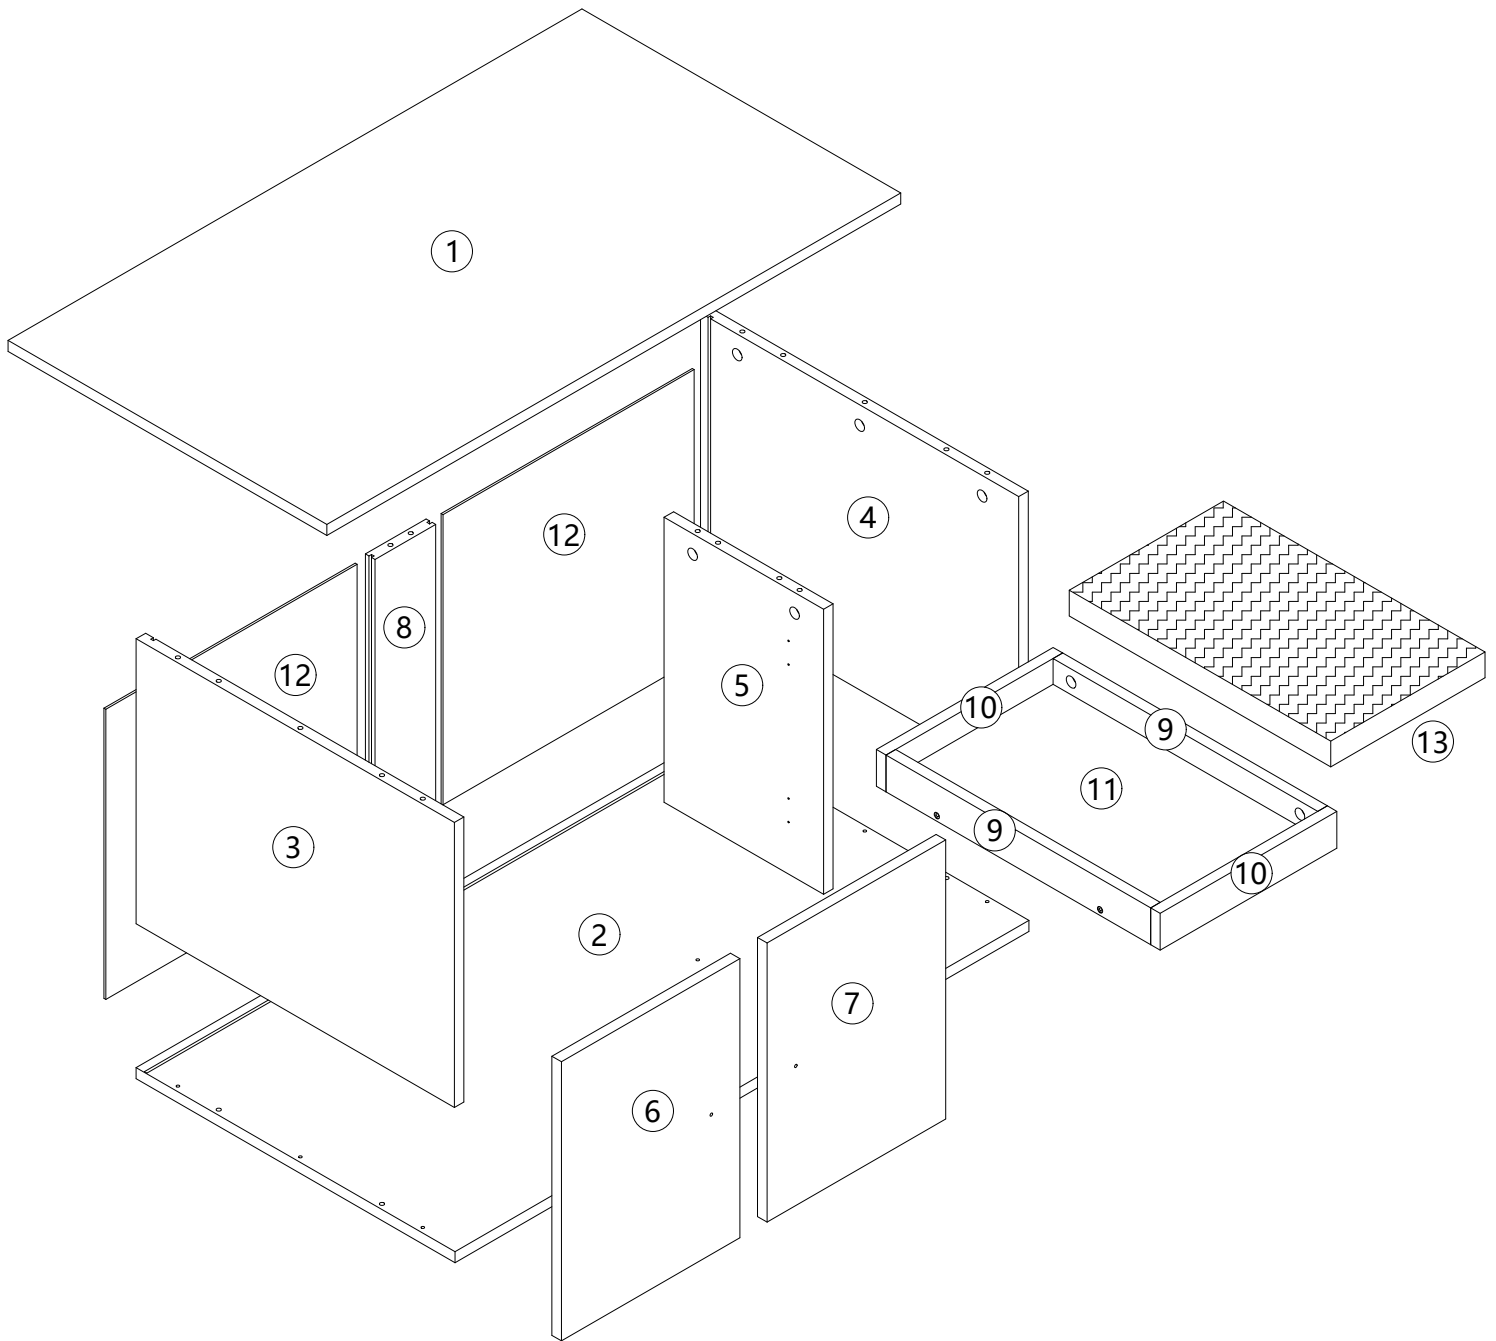

**USER'S MANUAL/HANDBUCH/MANUEL DE L'UTILISATEUR/
MANUAL DEL USUARIO/MANUALE UTENTE/INSTRUKCJA OBSŁUGI**

**Multipurpose Cabinet/Schrank/Table Basse
Aparador/Armadio/Kredens**

A X14  6x35mm	B X16  Ø15x9mm	C X14  4x40mm	D X20  6x30mm	E X2  3x12mm	F X1 
G X2 	H X4 	I X16  3.5x14mm	J X2 	K X16  6x12mm	L X4 
M X1 	N X2  4x25mm	O X8 	P X10  3x14mm	Q X2  6x35mm	