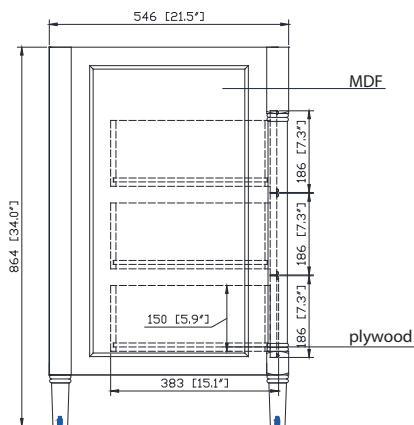

## Nominal Dimension / Dimension Nominale

- 48W x 21.5D x 34H inches | 1218 x 546 x 864 mm

## Product Diagrams / Diagrammes Produit

## Caractéristiques

- Cadre en bois massif
- Tiroir en contreplaqué et panneaux MDF
- 2 portes à fermeture douce
- 6 tiroirs à fermeture douce
- 1 étagère réglable
- Quincaillerie au fini nickel brossé
- Niveaux de hauteur réglables

Front / Devant

Back / Derrière

Side / Côté

Top / Haut