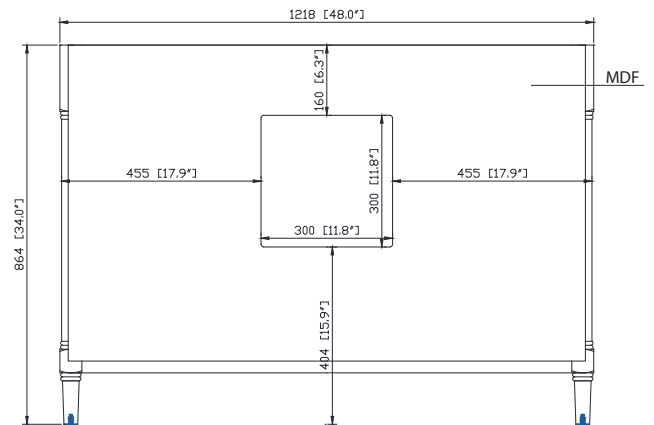

Back / Derrière