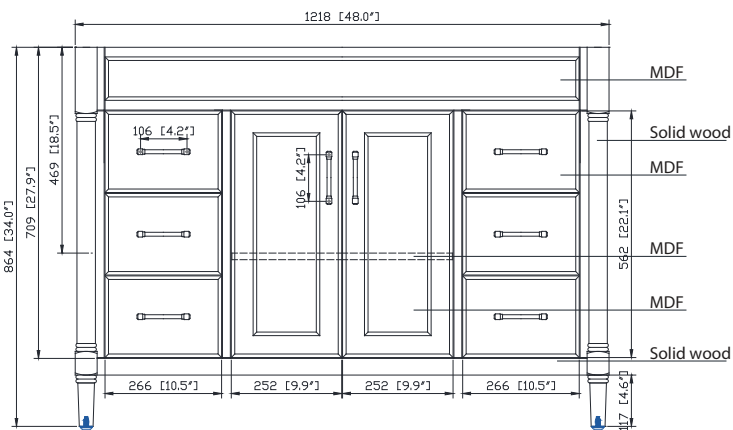

## Features

- Solid wood frame
- Plywood drawer and MDF panels
- 2 soft-close doors
- 6 soft-close drawers
- 1 adjustable shelf
- Brushed nickel finish hardware
- Adjustable height levelers

## Nominal Dimension / Dimension Nominale

- 48W x 21.5D x 34H inches | 1218 x 546 x 864 mm

## Caractéristiques

- Cadre en bois massif
- Tiroir en contreplaqué et panneaux MDF
- 2 portes à fermeture douce
- 6 tiroirs à fermeture douce
- 1 étagère réglable
- Quincaillerie au fini nickel brossé
- Niveaux de hauteur réglables