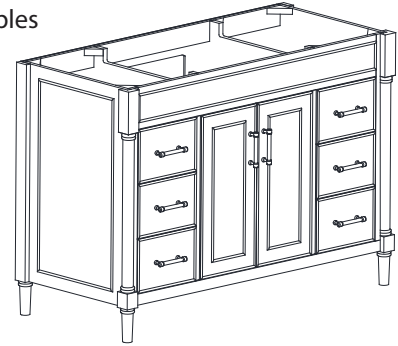

## Features

- Solid wood frame
- Plywood drawer and MDF panels
- 2 soft-close doors
- 6 soft-close drawers
- 1 adjustable shelf
- Brushed nickel finish hardware
- Adjustable height levelers

## Nominal Dimension / Dimension Nominale

- 48W x 21.5D x 34H inches | 1218 x 546 x 864 mm

## Caractéristiques

- Cadre en bois massif
- Tiroir en contreplaqué et panneaux MDF
- 2 portes à fermeture douce
- 6 tiroirs à fermeture douce
- 1 étagère réglable
- Quincaillerie au fini nickel brossé
- Niveaux de hauteur réglables