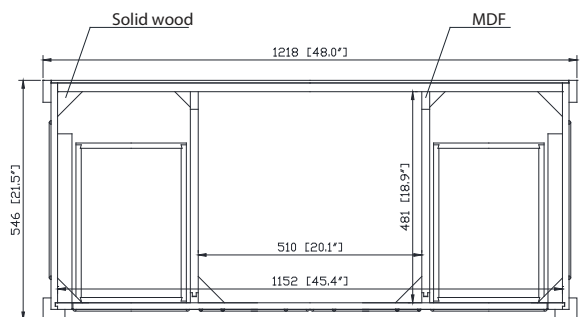

Features

- Solid wood frame
- Plywood drawer and MDF panels
- 2 soft-close doors
- 6 soft-close drawers
- 1 adjustable shelf
- Brushed nickel finish hardware
- Adjustable height levelers

Colors / Couleurs

- Light Gray / Gris clair
- Navy Blue / Bleu marin
- White / Blanc

Nominal Dimension / Dimension Nominale

- 48W x 21.5D x 34H inches | 1218 x 546 x 864 mm

Product Diagrams / Diagrammes Produit

Caractéristiques

- Cadre en bois massif
- Tiroir en contreplaqué et panneaux MDF
- 2 portes à fermeture douce
- 6 tiroirs à fermeture douce
- 1 étagère réglable
- Quincaillerie au fini nickel brossé
- Niveaux de hauteur réglables

Side / Côté

Top / Haut