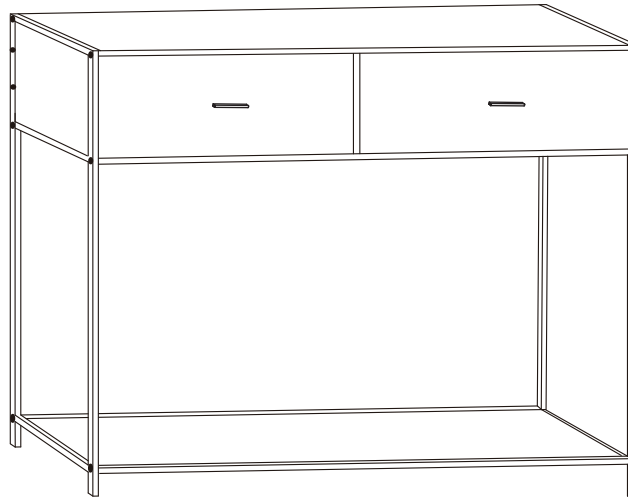

Montageanleitung

Möbel 3140 Fyrk Konsolentisch mit Schubladen

 968x268mm ① x 1pc	 968x268mm ② x 1pc	 968x268mm ③ x 1pc	 968x148mm ④ x 1pc	 266x148mm ⑤ x 1pc		
 266x148mm ⑥ x 1pc	 266x148mm ⑦ x 1pc	 240x96mm ⑧ x 2pcs	 240x96mm ⑨ x 2pcs	 240x96mm ⑩ x 2pcs		
 480x148mm ⑪ x 2pcs	 435x235mm ⑫ x 2pcs	 800x300mm ⑬ x 1pc	 800x300 ⑭ x 1pc	 968x16mm ⑮ x 2pcs		
 968x16mm ⑯ x 4pcs	 M4x14mm A x 24pcs	 M6x35mm B x 12pcs	 M7x40mm C x 6pcs	 M4x10mm D x 10pcs	 M4x10mm E x 10pcs	 M4x10mm F x 4pcs
	 M4x12mm G x 1pcs	 M4x20mm H x 4pcs	 M4x20mm I x 2pcs	 M4x20mm J x 2pcs	 M4x30mm K x 8pcs	 M4x30mm L x 1pc