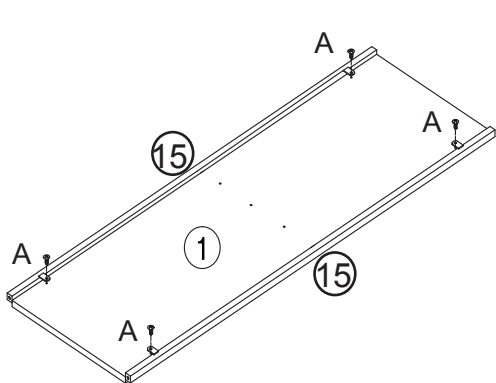

Montageanleitung

Möbel 3140 Fyrk Konsolentisch mit Schubladen

 968x268mm ① x 1pc	 968x268mm ② x 1pc	 968x268mm ③ x 1pc	 968x148mm ④ x 1pc	 266x148mm ⑤ x 1pc		
 266x148mm ⑥ x 1pc	 266x148mm ⑦ x 1pc	 240x96mm ⑧ x 2pcs	 240x96mm ⑨ x 2pcs	 240x96mm ⑩ x 2pcs		
 480x148mm ⑪ x 2pcs	 435x235mm ⑫ x 2pcs	 800x300mm ⑬ x 1pc	 800x300 ⑭ x 1pc	 968x16mm ⑮ x 2pcs		
 968x16mm ⑯ x 4pcs	 M4x14mm A x 24pcs	 M6x35mm B x 12pcs	 M7x40mm C x 6pcs	 M4x10mm D x 10pcs	 M4x10mm E x 10pcs	 M4x10mm F x 4pcs
	 M4x12mm G x 1pcs	 M4x20mm H x 4pcs	 M4x20mm I x 2pcs	 M4x20mm J x 2pcs	 M4x30mm K x 8pcs	 M4x30mm L x 1pc

1

2

3

4

5

6

7