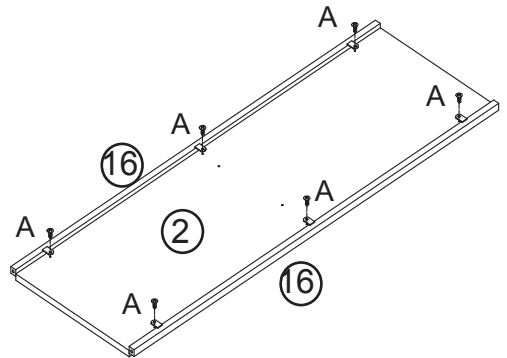

Montageanleitung

Möbel 3140 Fyrk Konsolentisch mit Schubladen

 968x268mm ① x 1pc	 968x268mm ② x 1pc	 968x268mm ③ x 1pc	 968x148mm ④ x 1pc	 266x148mm ⑤ x 1pc		
 266x148mm ⑥ x 1pc	 266x148mm ⑦ x 1pc	 240x96mm ⑧ x 2pcs	 240x96mm ⑨ x 2pcs	 240x96mm ⑩ x 2pcs		
 480x148mm ⑪ x 2pcs	 435x235mm ⑫ x 2pcs	 800x300mm ⑬ x 1pc	 800x300 ⑭ x 1pc	 968x16mm ⑮ x 2pcs		
 968x16mm ⑯ x 4pcs	 M4x14mm A x 24pcs	 M6x35mm B x 12pcs	 M7x40mm C x 6pcs	 M4x10mm D x 10pcs	 M4x10mm E x 10pcs	 M4x10mm F x 4pcs
	 M4x12mm G x 1pcs	 M4x20mm H x 4pcs	 M4x20mm I x 2pcs	 M4x20mm J x 2pcs	 M4x30mm K x 8pcs	 M4x30mm L x 1pc

1

2

3

4

5

6

7