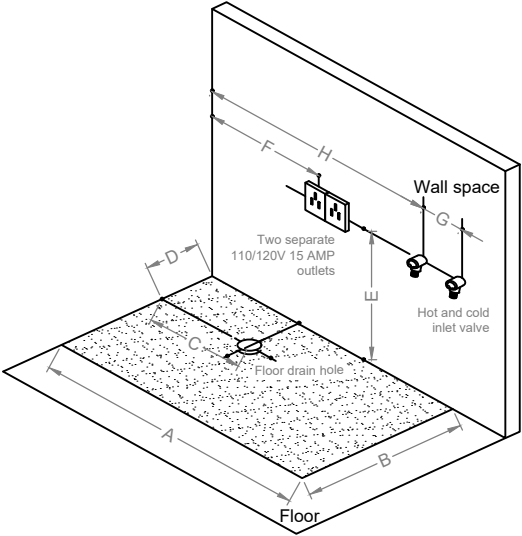

# EMPV-71PRO04

- A: 70.9"(1 800mm)
- B: 33.5"(850mm)
- C: 23.6"(600mm)
- D: 13.8"(350mm)
- E: 13.8"(350mm)
- F: 11.8"(300mm)
- G: 5.9"(150mm)
- H: 49.2"(1 250mm)