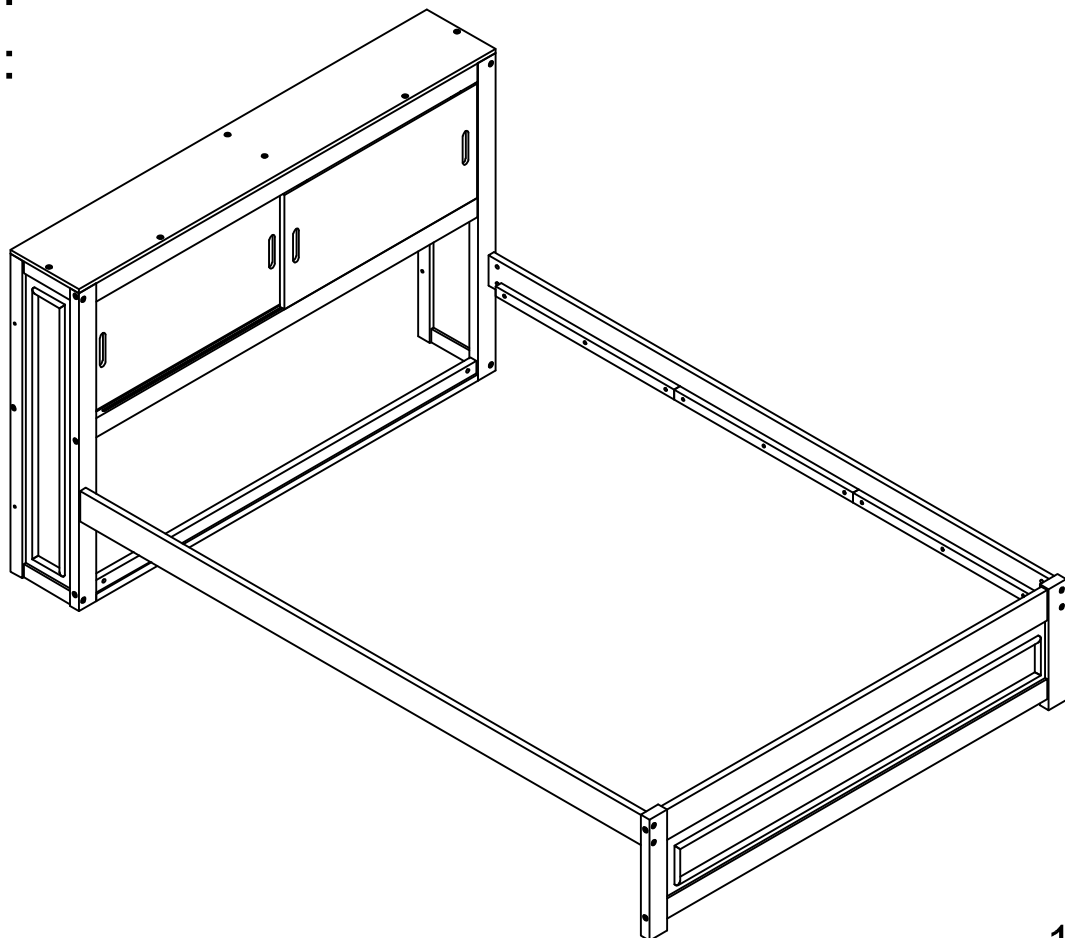

STEP 13:

Étape 13: