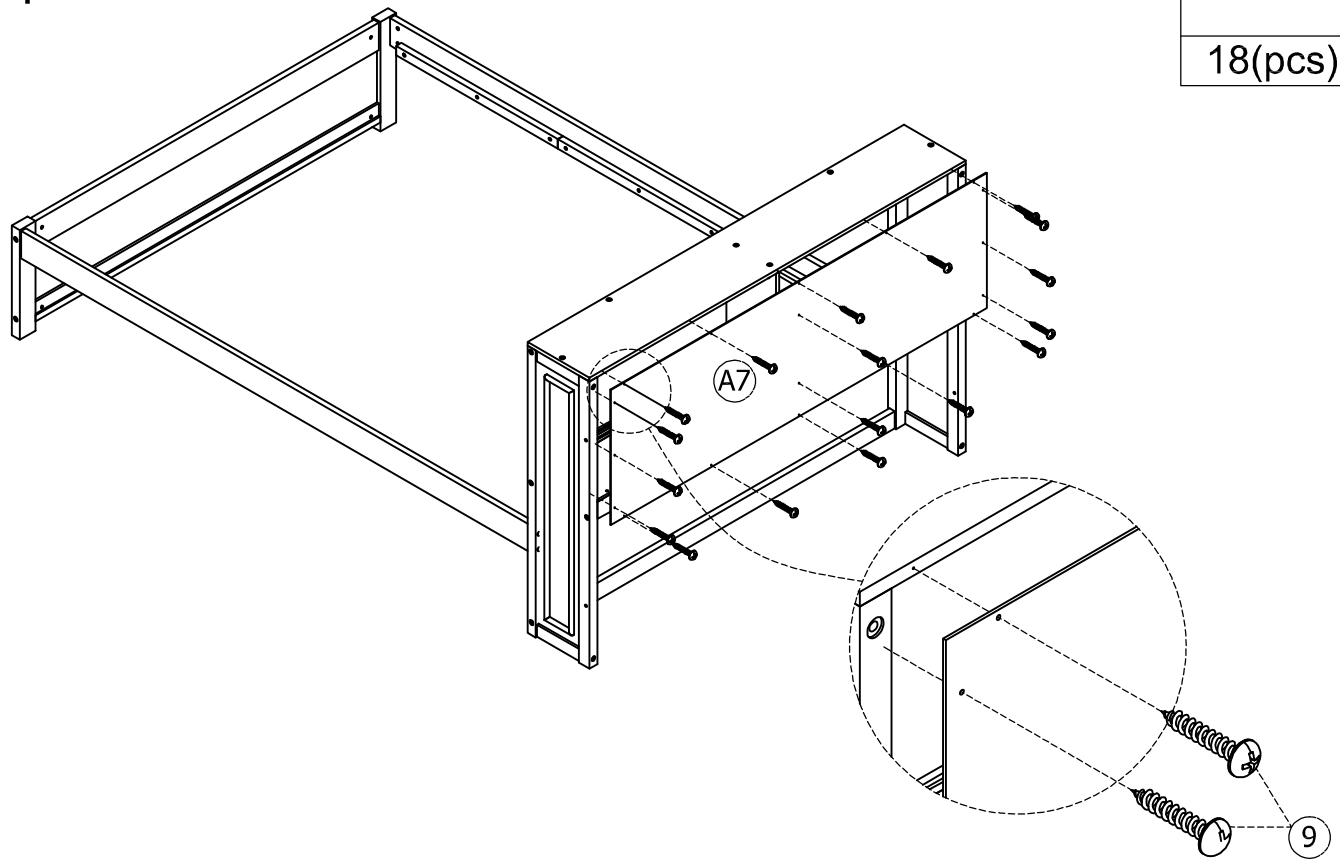

STEP 12:

Étape 12:

9

18(pcs)