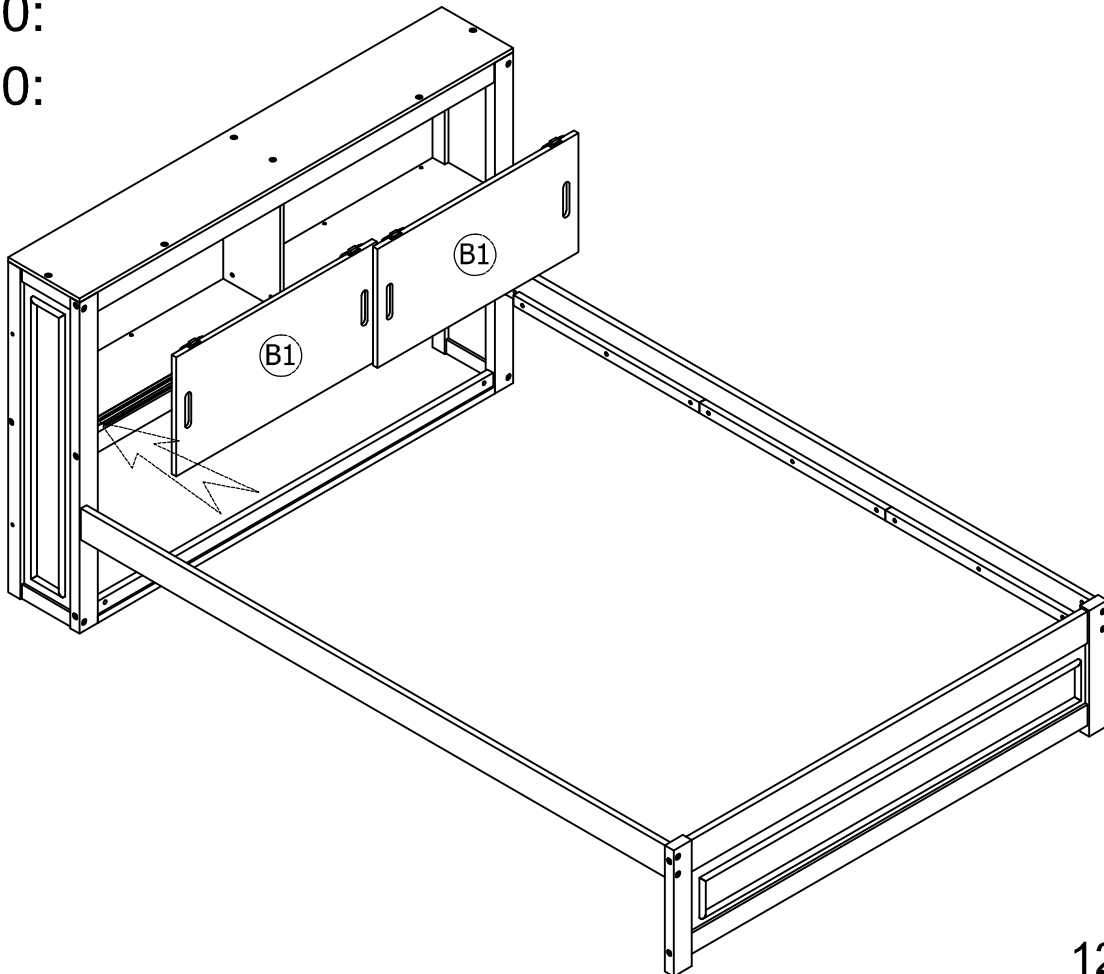

STEP 10:

Étape 10: