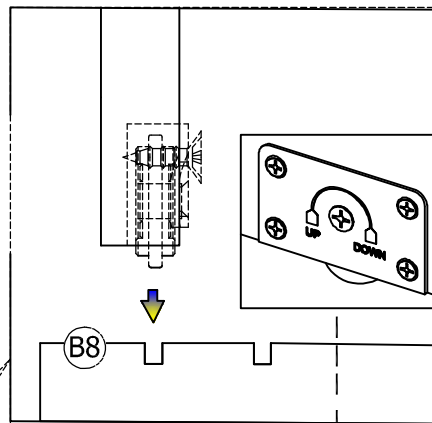

14

2(pcs)

STEP 9:

Étape 9:

3	6	14
		
2(pcs)	4(pcs)	2(pcs)

STEP 10:

Étape 10:

STEP 11:

Étape 11:

- Pull the latch down to snap the accessory into place
- Tirez le loquet vers le bas pour enclencher l'accessoire en place

- Rotate left or right to adjust the height of the drawer
- Tournez à gauche ou à droite pour régler la hauteur du tiroir