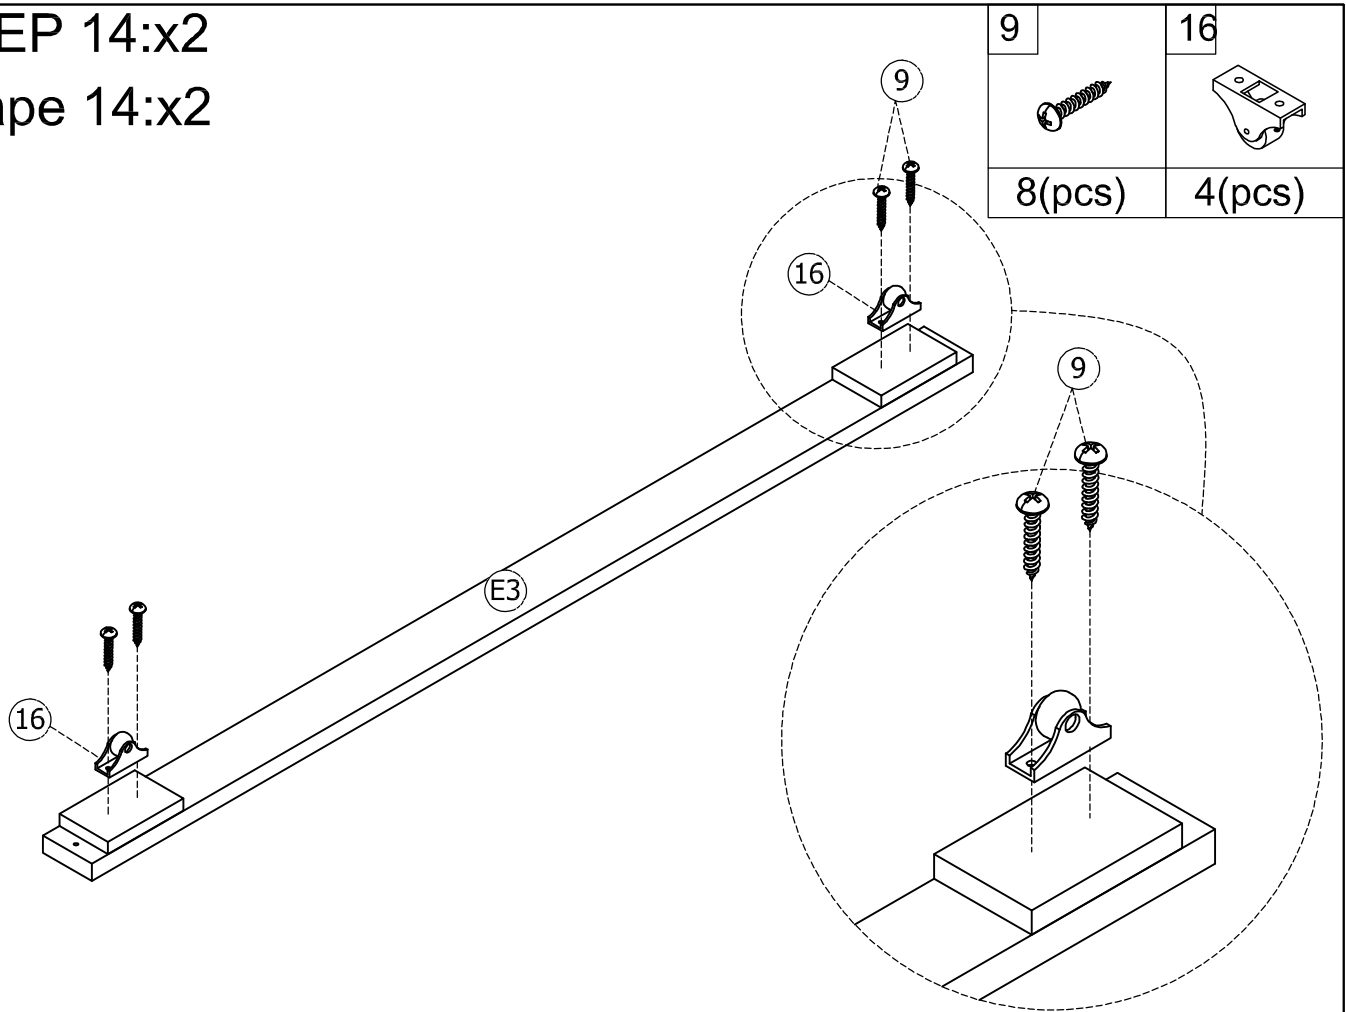

STEP 14:x2

Étape 14:x2