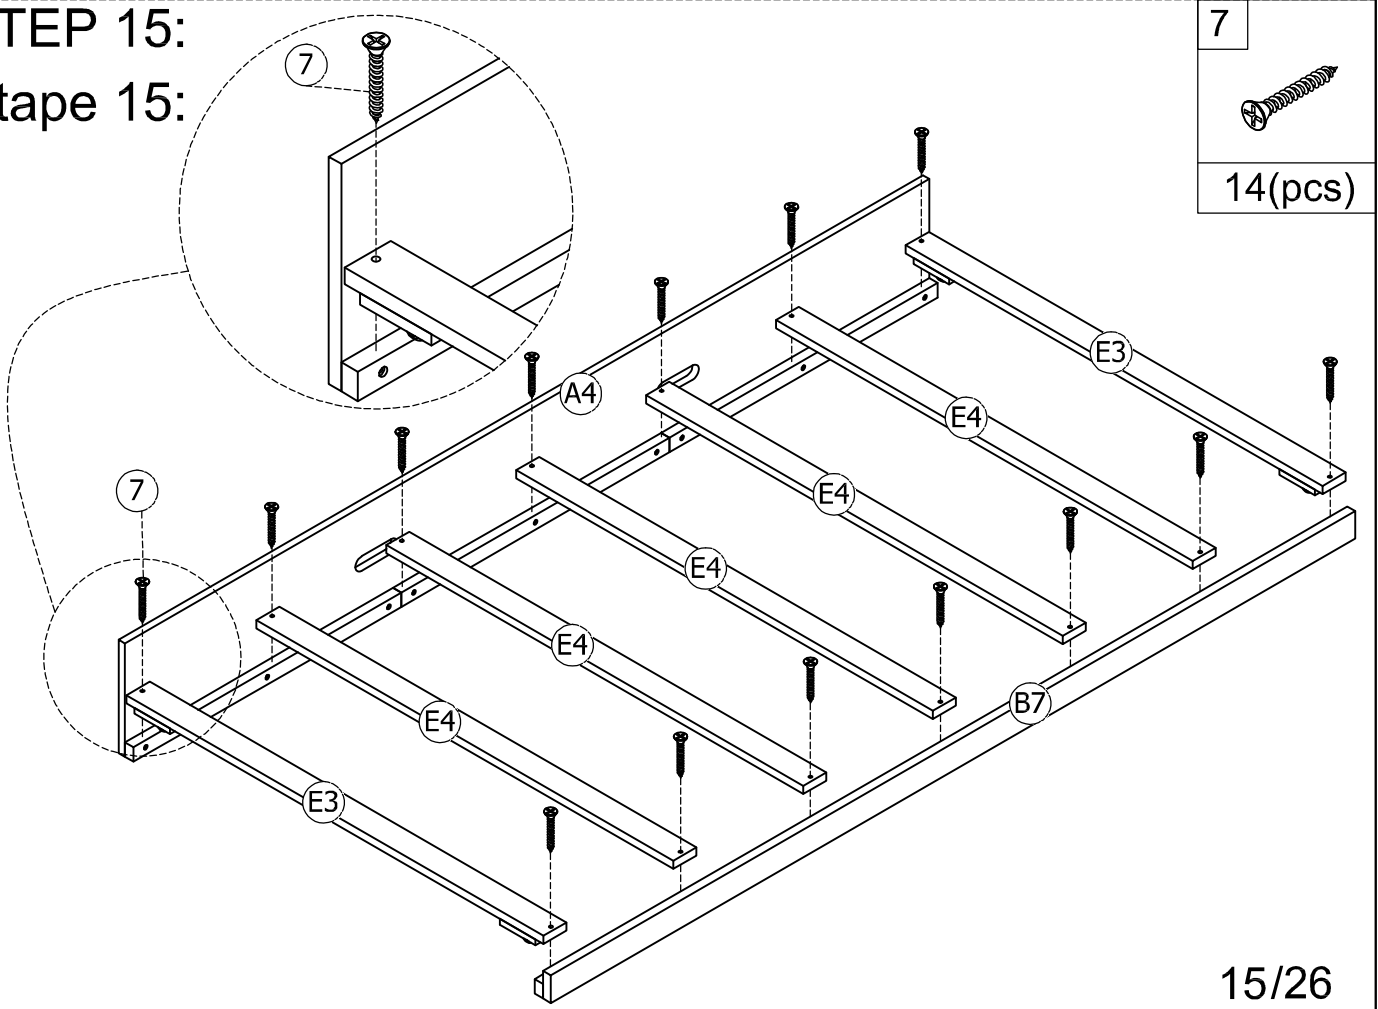

STEP 15:

Étape 15: