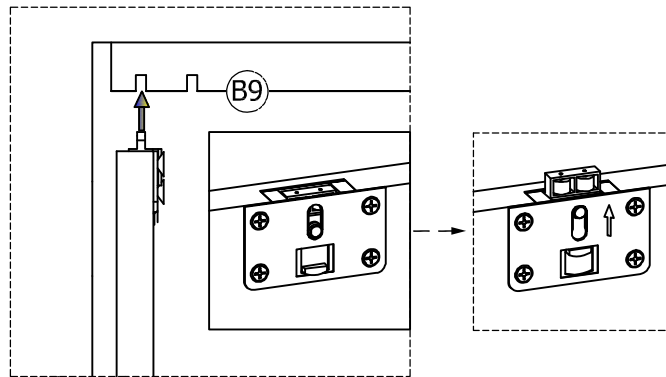

14

2(pcs)

STEP 9:

Étape 9:

3	6	14
		
2(pcs)	4(pcs)	2(pcs)

STEP 10:

Étape 10:

STEP 11:

Étape 11:

- Pull the latch down to snap the accessory into place
- Tirez le loquet vers le bas pour enclencher l'accessoire en place

- Rotate left or right to adjust the height of the drawer
- Tournez à gauche ou à droite pour régler la hauteur du tiroir