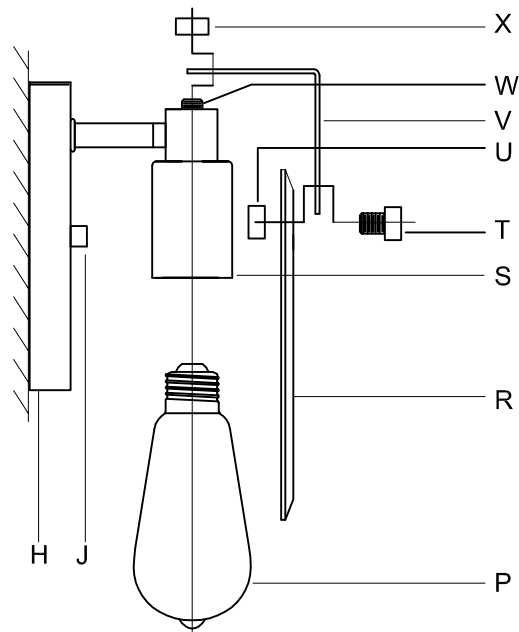

CAUTION - All glass is fragile, use care when handling Glass component(s) and or Lamp(s).

CANOPY MOUNTING & WIRE CONNECTION ASSEMBLY STEPS:

1. D,E → A
2. Q → D
3. B,A → C
4. F → G
5. H,J → D

FIXTURE ASSEMBLY STEPS:

1. X → V,W
2. T → V,R,U
3. P → S

B, C, G & P
(NOT FURNISHED)
(NO INCLUIDA)
(NON FOURNIE)

Instructions d'Assemblage et Installation

MISE EN GARDE: Lire les instructions avec soin et couper le courant au disjoncteur central avant de commencer l'installation.