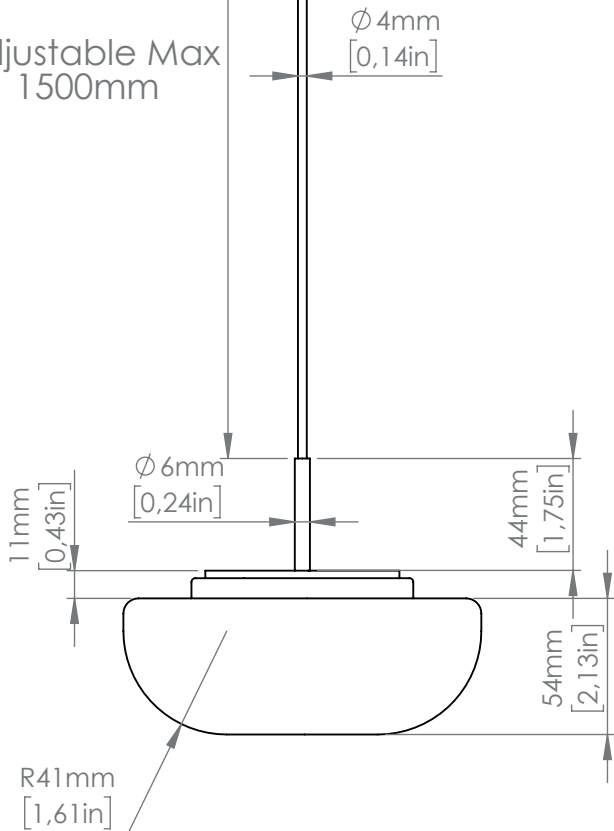

Adjustable Max  
1500mm

Fonte luminosa / Light source

110-240 V : 1 x LED boards 4W

Driver on bord 24V

560 Lm nominali / nominal

2700 °K; CRI >90

IP 20

Dimmerabile / Dimmable :

KIKI SO

Collezione / Collection  
**KIKI**

Scala / Scale  
1:5