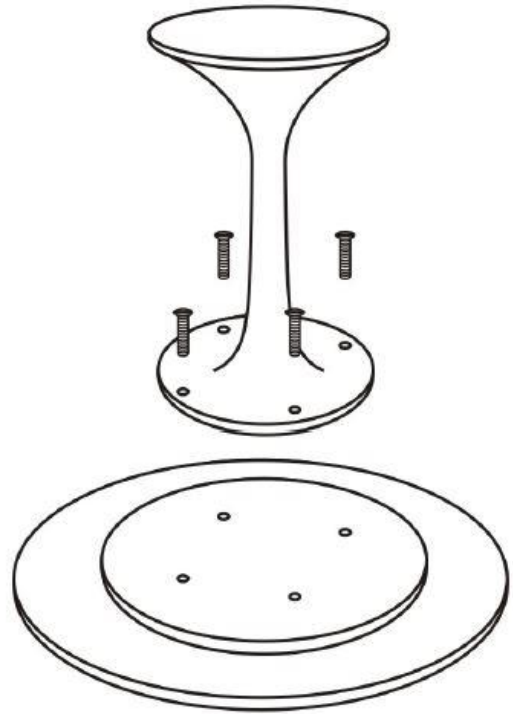

84401 Tisch Invitation Set Eiche Weiß Ø120cm

EAN: 4025621844013

KARE
DESIGN

Email: info@kare.de

KARE Design GmbH Zeppelinstraße 16, 85748 Garching-Hochbrück Germany

Geschäftsführende Gesellschafter: Jürgen Reiter, Peter Schönhofen

KARE
DESIGN

A	B	C
		
1	1	4*M8