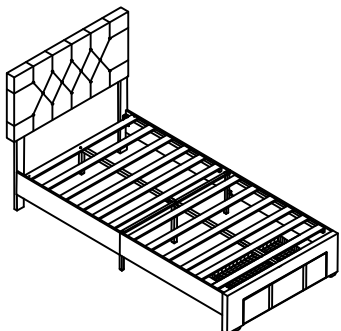

SKU:HBJT01BLKV1-UP

SKU:HBJT01WHEV1-UP

Problemlösung:

Wir stellen unsere Artikel selbst her, sodass Sie sich auf gleichbleibende Qualität verlassen können.

Item Description: Bed Frame  
Dimension: TWIN:106\*195\*(100-115)cm  
Model NO: CY-NO.1