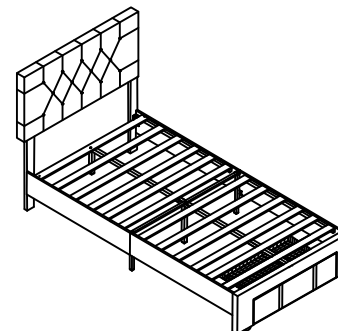

SKU:HBJT01BLKV1-UP

SKU:HBJT01WHEV1-UP

Risoluzione dei problemi:

Gestiamo il nostro produttore, quindi riposati assicurato circa la consistenza di qualità.

Descrizione dell'articolo:         Telaio del letto          
Dimension: TWIN:106\*195\*(100-115)cm  
Modello NO:         CY-NO.1