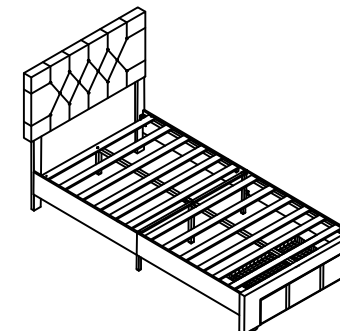

SKU:HBJT01BLKV1-UP

SKU:HBJT01WHEV1-UP

Problemlösung:

Wir stellen unsere Artikel selbst her, sodass Sie sich auf gleichbleibende Qualität verlassen können.

Item Description: Bed Frame  
Dimension: TWIN:106\*195\*(100-115)cm  
Model NO: CY-NO.1

Item Description: Bettrahmen  
Dimension: TWIN:106\*195\*(100-115)cm  
Model NO: CY-NO.1