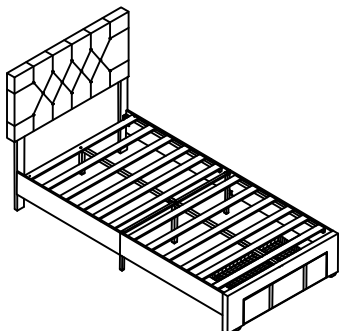

SKU:HBJT01BLKV1-UP

SKU:HBJT01WHEV1-UP

Dépannage :

Nous assurons notre propre fabrication, donc soyez assuré de bénéficier d'une qualité constante.

Item Description:         Cadre de lit          
Dimension: TWIN:106\*195\*(100-115)cm  
Model NO:         CY-NO.1        