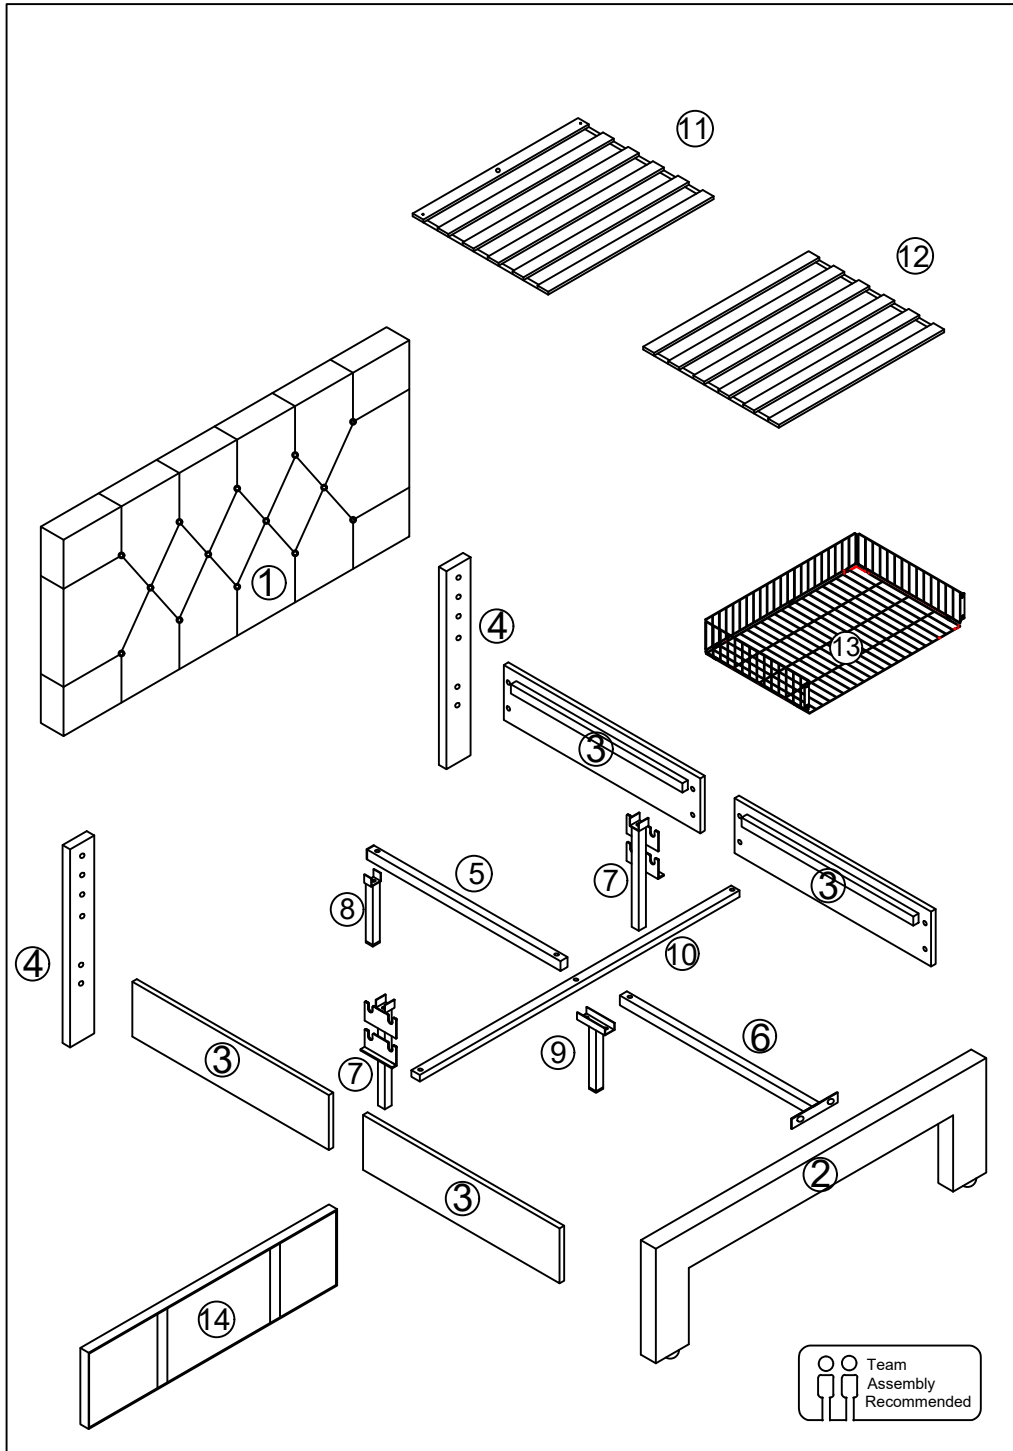

Dimension: TWIN:106\*195\*(100-115)cm

Modelo NO: CY-NO.1

CAUTION!

ACHTUNG!

ATTENTION!

CAUTELA!

PRECAUCIÓN!

Components 					
①		1pcs	②		1pcs
	Twin:106*55.5*7.5			Twin:100*28.5*4	
③		4pcs	④		2pcs
	Twin:94*15*4.5			Twin:78.5*7*2.5	
⑤		1pcs	⑥		1pcs
	Twin:83.6*2.5*2.5			Twin:96.7*8*2.5	
⑦		2pcs	⑧		1pcs
	Twin:28.8*7.5*4.3			Twin:27.4*3.1*2.5	
⑨		1pcs	⑩		1pcs
	Twin:27.4*8*3.1			Twin:95*2.4*1.2	
⑪		1pcs	⑫		1pcs
	Twin:95*5.2*1.2			Twin:95*5.2*1.2	
⑬		1PCS	⑭		1pcs
	Twin:77.5*43.5*10			Twin:82.5*20*2	