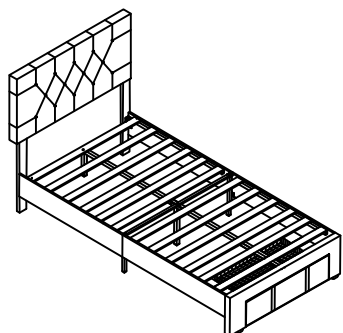

Guía de montaje

Consejo I

Verifique todos los componentes y tornillos. Enumerados en esta guía antes de poner las cosas juntos. Si falta alguna pieza, contáctanos al support-euteam@vecelo.com por los desaparecidos parte.

Política de devoluciones

Su satisfacción es nuestra máxima prioridad. Si nuestro el producto no le satisface, háganoslo saber. CÓMO podemos hacer las cosas bien para usted. Nuestro equipo de atención al cliente capacitado puede manejar la mayoría inquietudes y ayudarle con cualquier pregunta es posible que tengas. Simplemente envíales un mensaje en support-euteam@vecelo.com con su número de pedido y pregunta. Ser elegible para una devolución con reembolso completo, el artículo debe estar en impecable estado, en el embalaje original, con todos los componentes enviados intactos y aún no ensamblado y con la característica única del artículo. Comprobante de compra.

SKU:HBJT01BLKV1-UP

SKU:HBJT01WHEV1-UP

Solución de problemas:

Dirigimos nuestro propio fabricante, así que descansa. Asegurado sobre la consistencia de la calidad

Descripción del artículo: Marco de la cama

Dimension: TWIN:106*195*(100-115)cm

Modelo NO: CY-NO.1

CAUTION!

ACHTUNG!

ATTENTION!

CAUTELA!

PRECAUCIÓN!