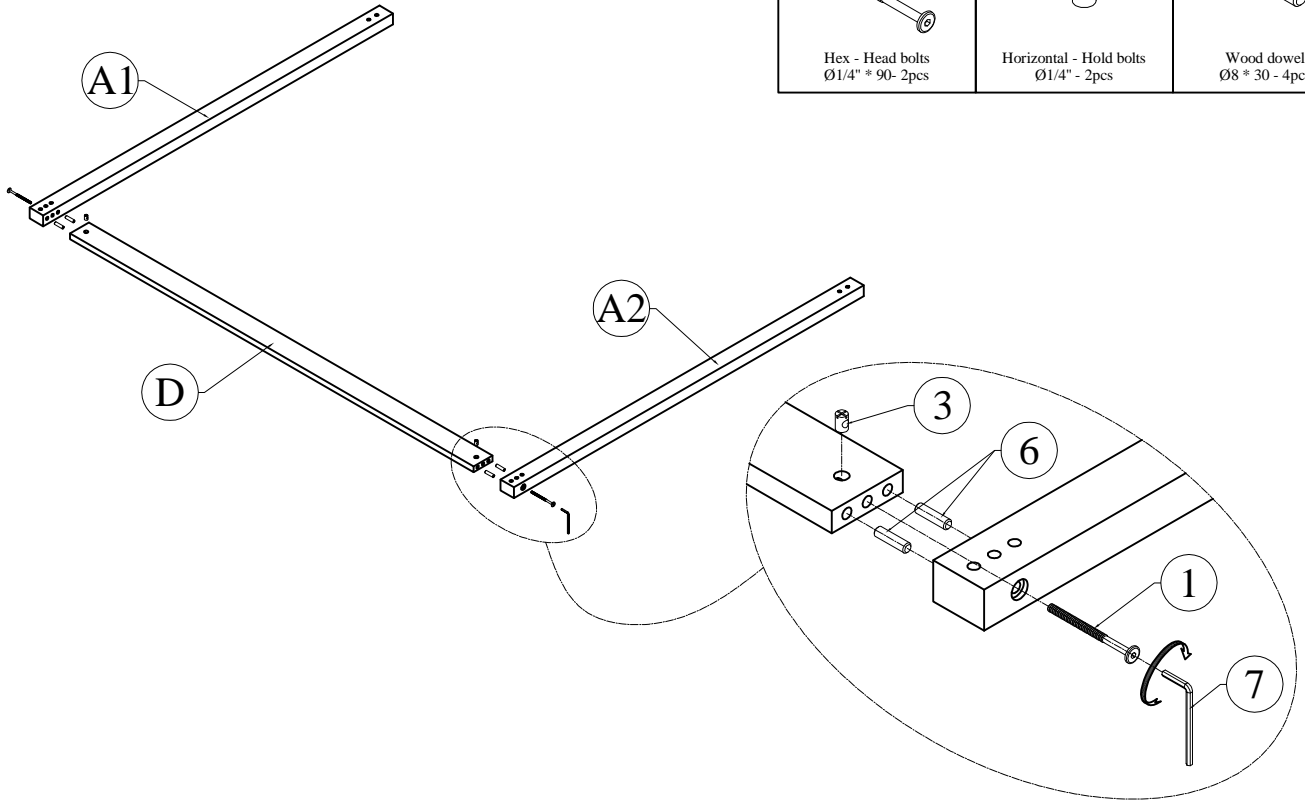

STEP 1

1
Hex - Head bolts
Ø1/4" * 90- 2pcs

3
Horizontal - Hold bolts
Ø1/4" - 2pcs

6
Wood dowel
Ø8 * 30 - 4pcs