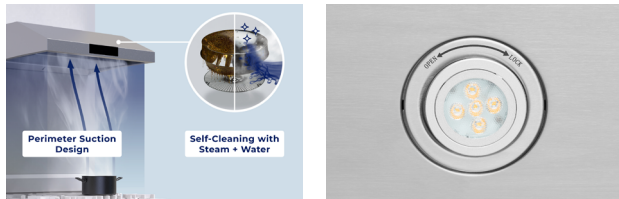

Bring a professional-grade range hood to your home kitchen with Hauslane. We know every meal matters, whether it's made in a family kitchen or 5-star restaurant. Our UC-PS38 stainless steel range hood features an innovative panel design and cutting-edge steam cleaning function.

WHAT'S INCLUDED

Stainless Steel Grease Tray (1), Water Tray (1), Stainless Steel Panel (1), Rubber Gasket (1), Mounting Template (1), Microfiber Cloth (1), Aluminum Foil Tape and Top 6" Round Exhaust Adapter (1)

OVERALL PRODUCT DIMENSIONS (WxDxH)

UC-PS38SS 30": 29 3/4" x 23" x 8 1/4"