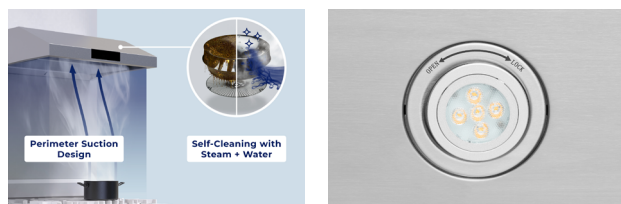

DESCRIPTION DU PRODUIT

Apportez une hotte de qualité professionnelle à votre cuisine avec Hauslane. Nous savons que chaque repas compte, qu'il soit préparé dans une cuisine familiale ou dans un restaurant 5 étoiles. Notre hotte de cuisine en acier inoxydable UC-PS38 présente une conception innovante du panneau et une fonction de nettoyage à la vapeur de pointe.

CE QUI EST INCLUS

Bac à graisse en acier inoxydable (1), bac à eau (1), panneau en acier inoxydable (1), Joint d'étanchéité en caoutchouc (1), gabarit de montage (1), chiffon en microfibre (1), ruban adhésif en aluminium et adaptateur d'échappement rond 6" (1)

DIMENSIONS GLOBALES DU PRODUIT (LXPXH)

UC-PS38SS 30": 29 3/4" x 23" x 8 1/4"

GARANTIE

Garantie limitée de 2 ans et garantie à vie sur le moteur

CARACTÉRISTIQUES ET AVANTAGES :

TECHNOLOGIE DE CONTRÔLE DE PUISSANCE^{MC} :

Le débit d'air personnalisable vous permet de faire fonctionner la hotte à 350 pi³/min tout en respectant les exigences des codes locaux.

CUISSON À USAGE INTENSIF :

Dégagez les odeurs désagréables et les fumées dangereuses avec cette hotte de qualité restaurant, soutenue par deux moteurs. Convient à 6" conduits.

CAPTER COMPLÈTEMENT LA FUMÉE ET LES ODEURS :

La plupart des hottes de cuisine ne peuvent pas atteindre les fumées provenant de vos brûleurs avant. Mais avec la conception unique du panneau de Hauslane, vous pouvez capturer la fumée de partout.

FONCTIONNEMENT SILENCIEUX :

Cette hotte d'évent est livrée avec un réglage à 6 vitesses. Qu'il s'agisse de ses opérations silencieuses ou de sa cuisine robuste, nous avons ce qu'il vous faut!

FONCTION PRATIQUE DE NETTOYAGE À LA VAPEUR :

Transformez l'eau en vapeur pour dissoudre même la graisse la plus froide et la plus ancienne avec la fonction de nettoyage à la vapeur. Une fois la graisse dissoute, l'appareil pulvérise de l'eau pour se nettoyer complètement.

FAITES CORRESPONDRE VOTRE ÉCLAIRAGE DE CUISINE :

Les lumières DEL lumineuses avec base GU10 conservent l'énergie sans compromettre la lumière. Contrairement aux autres hottes de cuisine, vous n'avez pas à demander de nouvelles ampoules au fabricant. Les lumières GU10 peuvent être trouvées dans n'importe quel magasin de matériel local, ainsi vous pouvez changer la couleur légère pour coordonner avec votre cuisine.

PRODUIT CONFORME À LA LCA :

Cette hotte de cuisine conforme à la norme LCA peut être commandée par télécommande (HLRC1, vendue à part), ce qui améliore la sécurité pour les utilisateurs de toutes capacités.