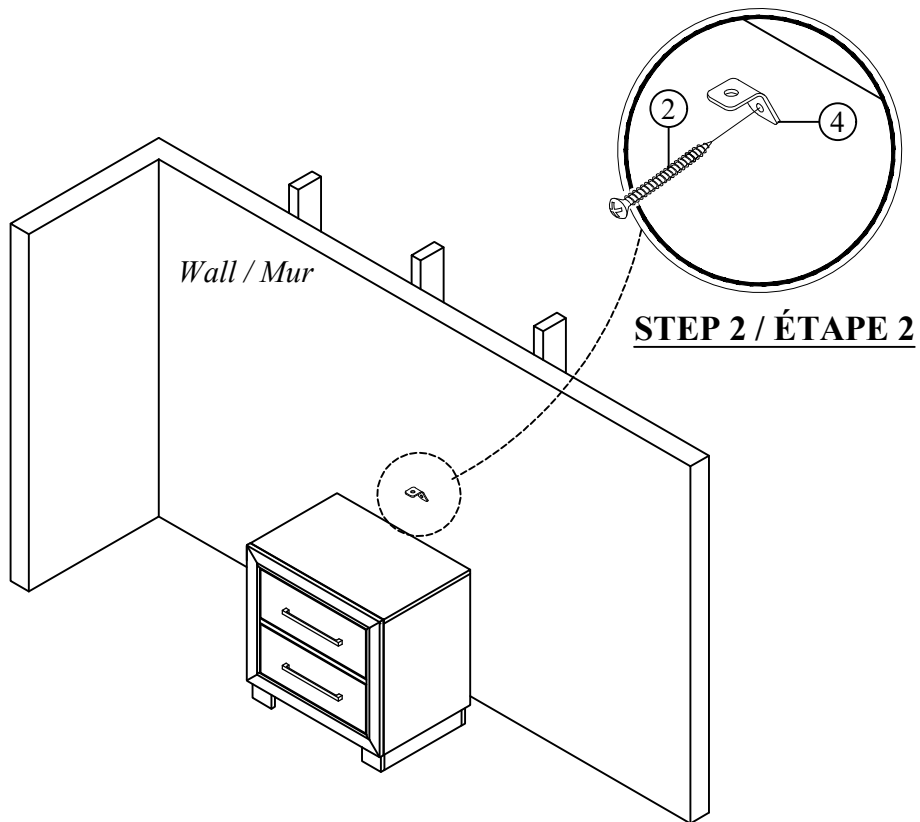

**ASSEMBLY INSTRUCTION
INSTRUCTIONS D'ASSEMBLAGE
NIGHT STAND / TABLE DE NUIT**

NOTE / REMARQUE

Tipping restraint hardware kit is included with this product. Refer to installation instruction in the hardware pack.

Une trousse anti-basculement est fourni avec ce produit. Veuillez vous référer aux instructions d'installation dans inclu dans latrousse de quincaillerie.

* ANTI-TIPPING HARDWARE PACK IS AT THE BACK PANEL.

* UNE TROUSSE ANTI-BASCULEMENT EST SITUÉ SUR LEPANNEAU ARRIÈRE.