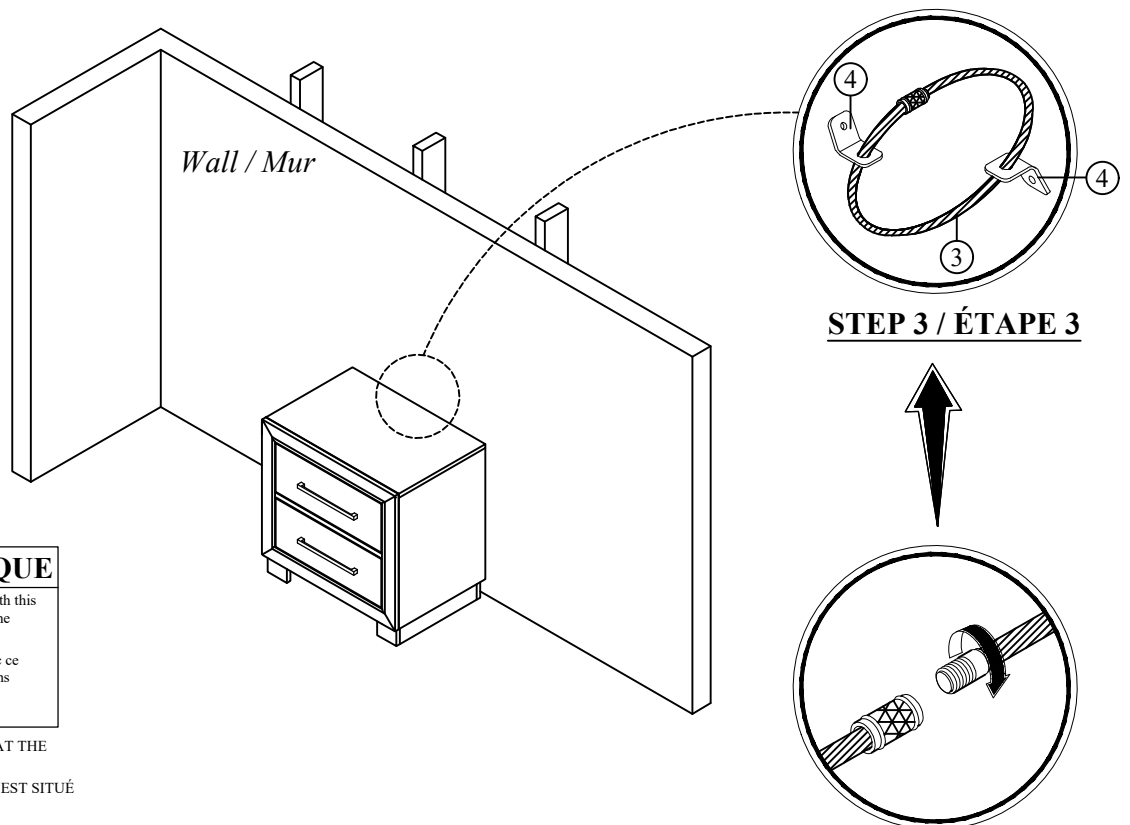

**ASSEMBLY INSTRUCTION
INSTRUCTIONS D'ASSEMBLAGE
NIGHT STAND / TABLE DE NUIT**

NOTE / REMARQUE

Tipping restraint hardware kit is included with this product. Refer to installation instruction in the hardware pack.

Une trousse anti-basculement est fourni avec ce produit. Veuillez vous référer aux instructions d'installation dans inclu dans latrousse de quincaillerie.

* ANTI-TIPPING HARDWARE PACK IS AT THE BACK PANEL.

* UNE TROUSSE ANTI-BASCULEMENT EST SITUÉ SUR LEPANNEAU ARRIÈRE.