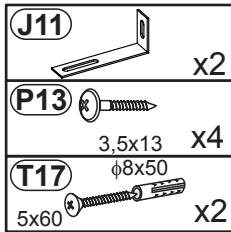

Nr	Ausmaß		St	Colli	
1	297	380	6	4	2
2	610	424	15	1	2
3	610	424	15	1	2
4	350	100	12	4	2
5	350	100	12	4	2
6	220	192	15	1	2
7	375	388	15	1	1
8	375	388	15	1	1
9	375	388	15	1	1
10	517	100	12	4	2
11	1790	424	15	1	1
12	1790	424	15	1	1
13	1162	389	15	1	1
14	578	200	16	2	1
15	578	200	16	2	2
16	561	80	16	1	1
17	561	80	16	1	1
18	1790	80	16	1	1
19	528	349	2	4	2
20	1772	194	2	1	1
21	1772	430	2	1	1

0 10 20 30 40 50 60 70 80 90 100 110 120 130 140 150 160 170 180 190 200

1

2

3

F37  x6
S9  4x16 x12

B1  ϕ 8x28 x6

T1  x16

4

5

6

- M1  x6
- H35  x4
- E4  6x8 x16
- H2  x4

7

- M1  x8

8

9