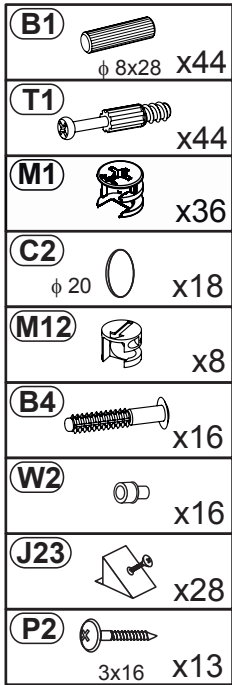

Nr	Ausmaß		St	Colli	
1	297	380	6	4	2
2	610	424	15	1	2
3	610	424	15	1	2
4	350	100	12	4	2
5	350	100	12	4	2
6	220	192	15	1	2
7	375	388	15	1	1
8	375	388	15	1	1
9	375	388	15	1	1
10	517	100	12	4	2
11	1790	424	15	1	1
12	1790	424	15	1	1
13	1162	389	15	1	1
14	578	200	16	2	1
15	578	200	16	2	2
16	561	80	16	1	1
17	561	80	16	1	1
18	1790	80	16	1	1
19	528	349	2	4	2
20	1772	194	2	1	1
21	1772	430	2	1	1

0 10 20 30 40 50 60 70 80 90 100 110 120 130 140 150 160 170 180 190 200

1

2

3

F37  x6
S9  4x16 x12

B1  ϕ 8x28 x6

T1  x16

4

5

6

- M1  x6
- H35  x4
- E4  6x8 x16
- H2  x4

7

- M1  x8

8

9