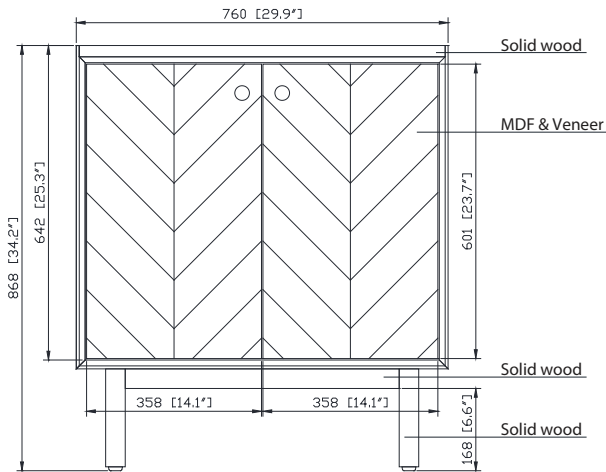

Avanity

ADELE-V30-BK
ADELE-V30-NO

Features

- Solid wood frame
- MDF OAK veneer
- 2 soft-close doors
- 1 pull out drawer with divider
- Adjustable height levelers

Colors / Couleurs

- Black OAK / Chêne Noir
- Natural OAK / OAK Naturel

Nominal Dimension / Dimension Nominale

• 29.9W x 21.1D x 34.2H inches | 760 x 535 x 868 mm

Product Diagrams / Diagrammes Produit

Caractéristiques

- Cadre en bois massif
- Finition MDF Oak
- 2 portes fermées souples
- 1 tiroir avec séparateur
- Niveleuse réglable en hauteur

Front / Devant