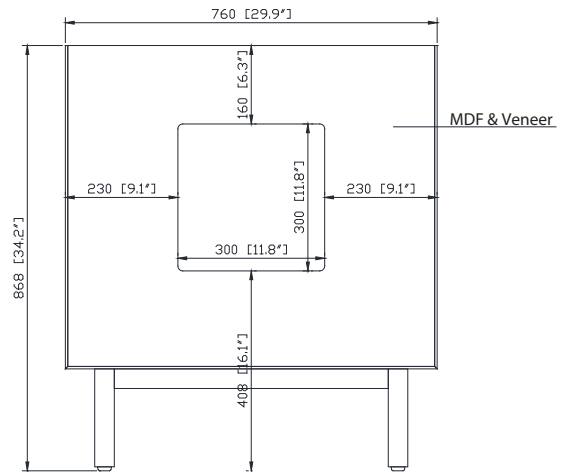

Back / Derrière