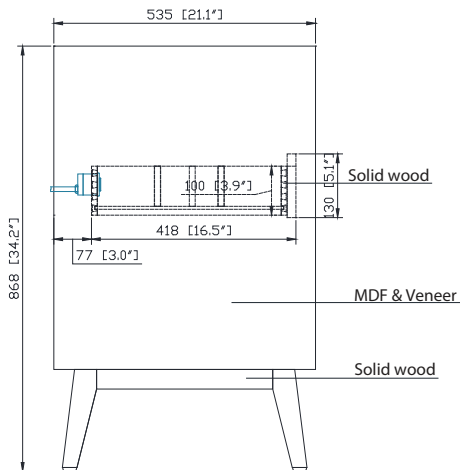

## Nominal Dimension / Dimension Nominale

• 29.9W x 21.1D x 34.2H inches | 760 x 535 x 868 mm

## Caractéristiques

- Cadre en bois massif
- Finition MDF Oak
- 2 portes fermées souples
- 1 tiroir avec séparateur
- Niveleuse réglable en hauteur

Front / Devant

Back / Derrière

Side / Côté

Top / Haut

### Nominal Dimension / Dimension Nominale

- 31W x 22D x 8.9H inches | 788 x 560 x 226 mm

### Caractéristiques

- Découpe supérieure pour évier rectangulaire encastré simple
- Haut pré-percé pour robinet large de 8"
- Dossieret de 4" inclus