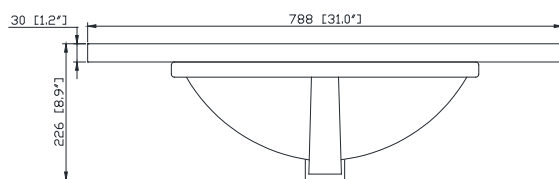

## Nominal Dimension / Dimension Nominale

• 29.9W x 21.1D x 34.2H inches | 760 x 535 x 868 mm

### Nominal Dimension / Dimension Nominale

- 31W x 22D x 8.9H inches | 788 x 560 x 226 mm

### Caractéristiques

- Découpe supérieure pour évier rectangulaire encastré simple
- Haut pré-percé pour robinet large de 8"
- Dossieret de 4" inclus

### Product Diagrams / Diagrammes Produit

Top / Haut

Front / De face

Side / Côté