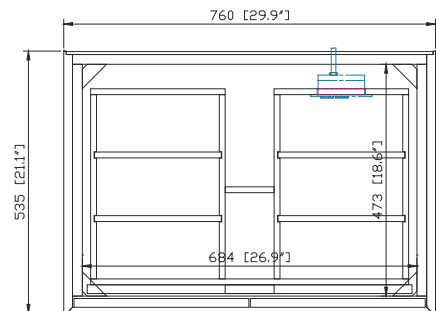

## Nominal Dimension / Dimension Nominale

• 29.9W x 21.1D x 34.2H inches | 760 x 535 x 868 mm

## Caractéristiques

- Cadre en bois massif
- Finition MDF Oak
- 2 portes fermées souples
- 1 tiroir avec séparateur
- Niveleuse réglable en hauteur

Front / Devant

Back / Derrière

Side / Côté

Top / Haut

### Nominal Dimension / Dimension Nominale

- 31W x 22D x 8.9H inches | 788 x 560 x 226 mm