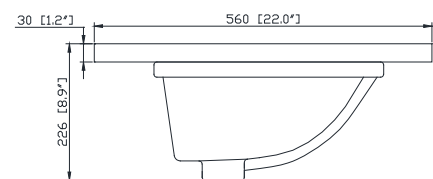

## Nominal Dimension / Dimension Nominale

• 29.9W x 21.1D x 34.2H inches | 760 x 535 x 868 mm

### Nominal Dimension / Dimension Nominale

- 31W x 22D x 8.9H inches | 788 x 560 x 226 mm

### Caractéristiques

- Découpe supérieure pour évier rectangulaire encastré simple
- Haut pré-percé pour robinet large de 8"
- Dossieret de 4" inclus

### Product Diagrams / Diagrammes Produit

Top / Haut

Front / De face

Side / Côté