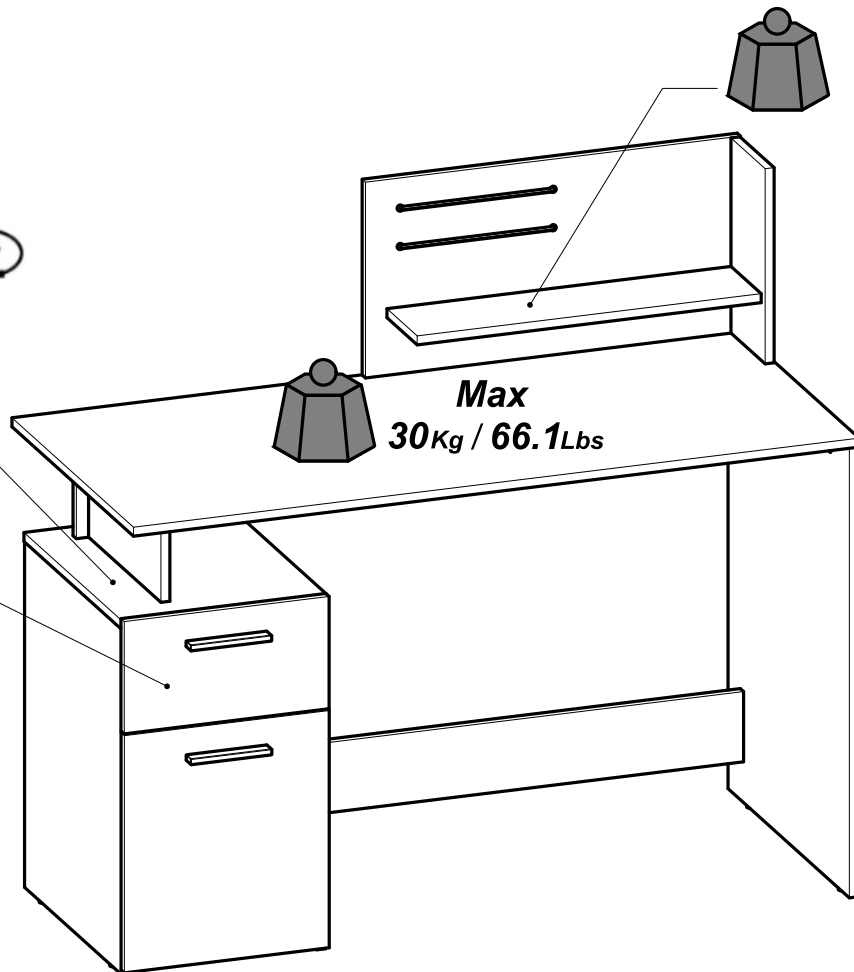

**HU**

ÖSSZESZERELÉSI  
UTASÍTÁSOK

تعليمات التركيب (ع)

**Max**  
6Kg / 13.2 Lbs

**Max**  
2Kg / 4.4 Lbs

2h30.

x2

Donnez ou recyclez vos meubles.

Association  
ou

Magasin  
ou

Déchèterie

**C** x1

**M** x3

**D** x1

**N** x2

8.3x29mm  
5/16" x 1 1/8"

**E** x10

8x30mm  
5/16" x 1 3/16"

**O** x1

**H** x8

4x25mm  
5/32" x 1"

**P** x1

**I** x4

6,3x9mm  
1/4" x 11/32"