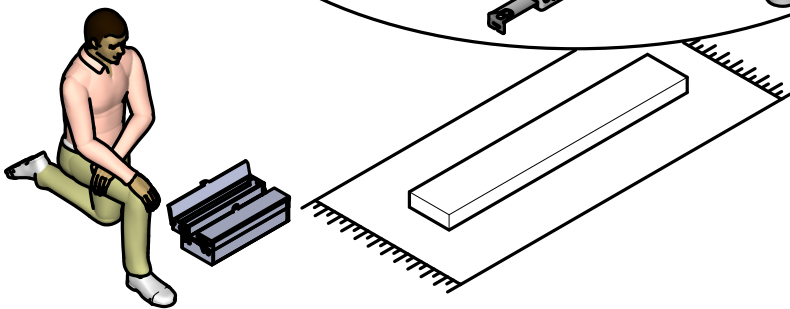

**HU**

ÖSSZESZERELÉSI  
UTASÍTÁSOK

تعليمات التركيب (ع)

**Max**  
6Kg / 13.2 Lbs

**Max**  
2Kg / 4.4 Lbs

2h30.

x2

Donnez ou recyclez vos meubles.