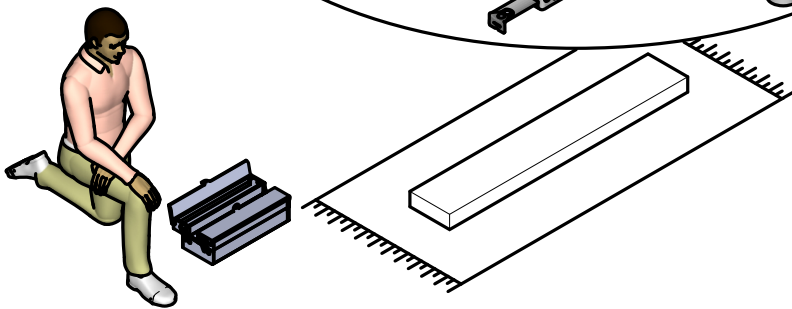

HU

ÖSSZESZERELÉSI UTASÍTÁSOK

تعليمات التركيب (ع)

Max
30 Kg / 66.1 Lbs

Max
2 Kg / 4.4 Lbs

Max
8 Kg / 17.6 Lbs

Max
16 Kg / 35.3 Lbs

Donnez ou recyclez vos meubles.