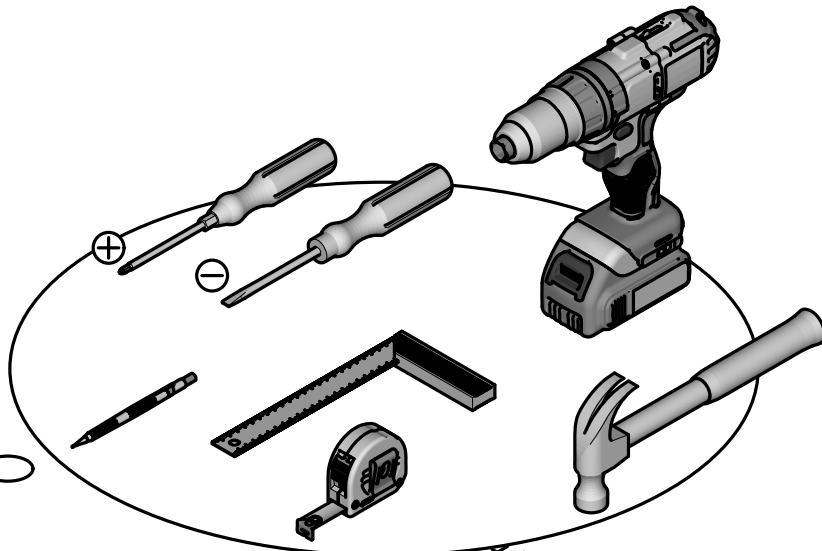

HU

ÖSSZESZERELÉSI UTASÍTÁSOK

تعليمات التركيب (ع)

Max
30 Kg / 66.1 Lbs

Max
2 Kg / 4.4 Lbs

Max
8 Kg / 17.6 Lbs

Max
16 Kg / 35.3 Lbs

Donnez ou recyclez vos meubles.