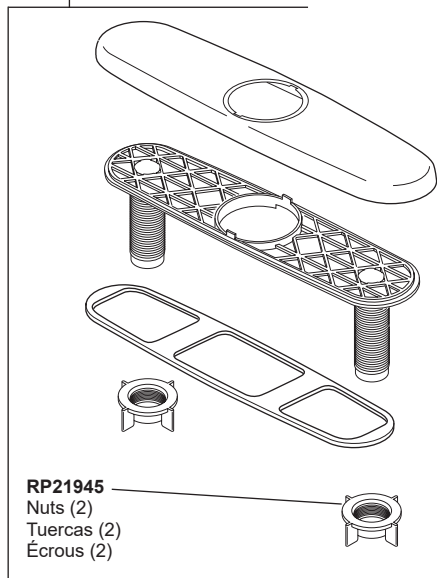

Models/Modelos/Modèles
9885-▲-DST
 Series/Series/Seria
Cordova®

RP80977
 Wand Retainer & Replacement Kit
 Soporte para el mango y piezas de repuesto
 Trousse de Rechange et pièce de Retenue de Douchette

RP101765
 Wrench
 Llave de tuercas
 Clé

RP102047
 Retainer
 Funda
 Douille

RP104125▲
 Sprayer Assembly
 Ensemble de Rociador
 Pulvérisateur

RP104128
 Valve & Retainer
 Válvula y retenedor
 Valve et dispositif de retenue

RP104131▲
 Handle & Clip
 Mango y Presilla
 Poignée et agrafe

RP47274▲
 Optional Escutcheon, Base Plate, Gasket & Nuts (2)
 Chapa opcional de, placa de base, empaque y tuercas (2)
 Plaque de finition facultative de, plaque de base, joint et écrous (2)

RP21945
 Nuts (2)
 Tuercas (2)
 Écrous (2)

RP104130▲
 Cap & Red/Blue Indicator
 Bonete y indicador rojo/azul
 Chapeau et indicateur rouge/bleu

RP104129▲
 Cap
 Bonete
 Chapeau

RP104124
 Check Valve Assembly & Clip
 Ensamblaje de válvula de retención y clip
 Ensemble et clip de clapet anti-retour