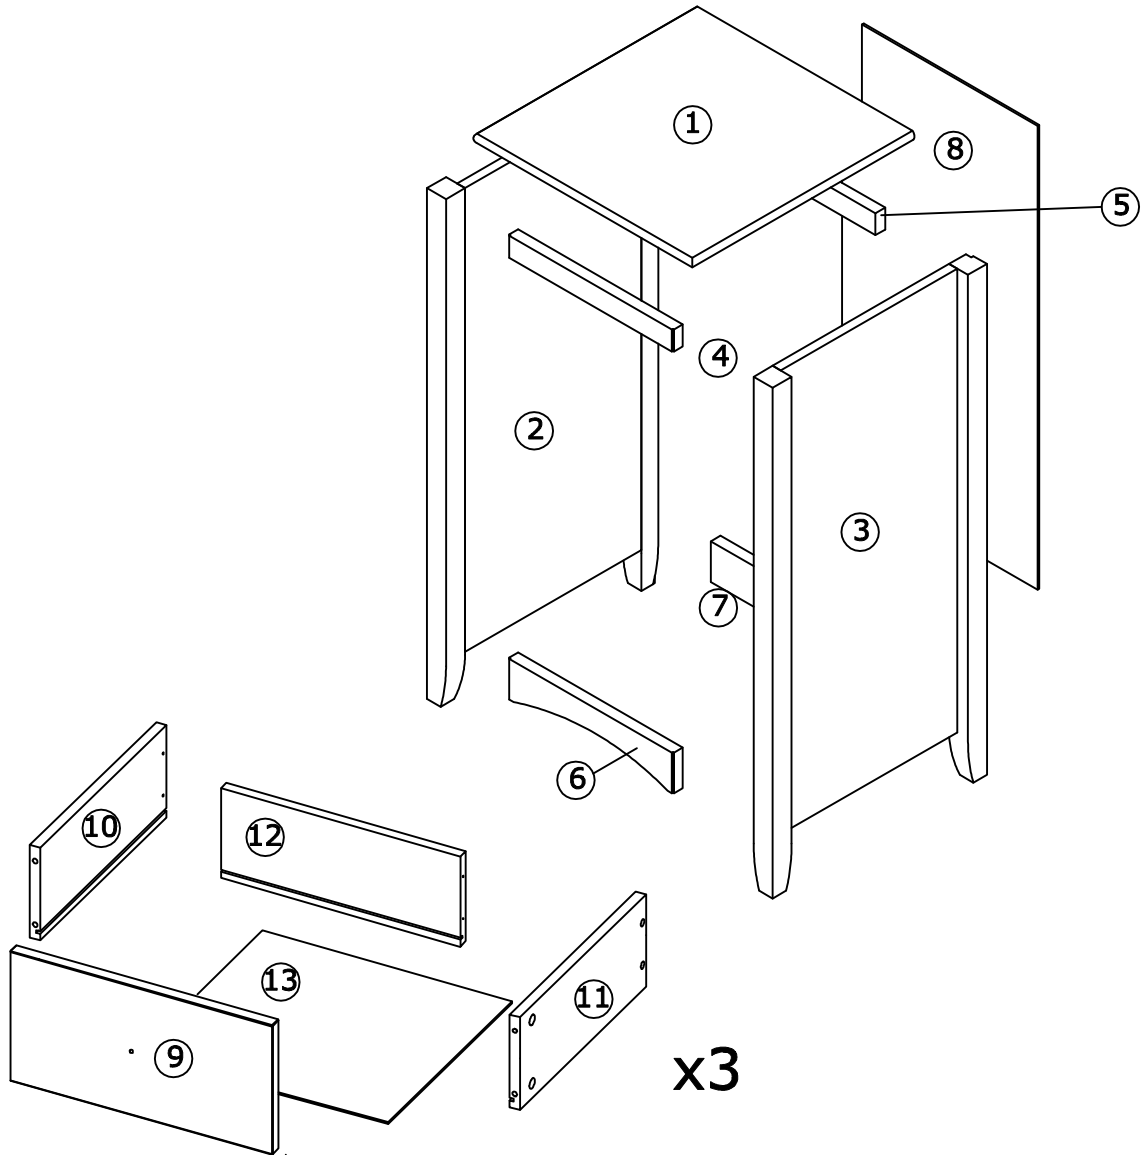

LIFE CARVER

WF189221AAA

Parts for frame listing

<p>①</p>  <p>x1</p>	<p>②</p>  <p>x1</p>	<p>③</p>  <p>x1</p>	<p>④</p>  <p>x1</p>
<p>⑤</p>  <p>x1</p>	<p>⑥</p>  <p>x1</p>	<p>⑦</p>  <p>x1</p>	<p>⑧</p>  <p>x1</p>

Parts for drawers listing

<p>⑨</p>  <p>x3</p>	<p>⑩</p>  <p>x3</p>	<p>⑪</p>  <p>x3</p>	<p>⑫</p>  <p>x3</p>	<p>⑬</p>  <p>x3</p>
--	--	--	--	--

Hardware listing

<p>A</p> <p>Ø8x30mm</p>  <p>x8</p>	<p>B</p> <p>Ø6x35mm</p>  <p>x24</p>	<p>C</p> <p>Ø15x9mm</p>  <p>x24</p>	<p>D</p> <p>Ø3x13mm</p>  <p>x12</p>
<p>E</p>  <p>x3</p>	<p>F</p> <p>M4x22mm</p>  <p>x3</p>	<p>G</p> <p>12"</p>  <p>x3</p>	
<p>H</p> <p>Ø3x12mm</p>  <p>x24</p>	<p>I</p> <p>Ø4x35mm</p>  <p>x4</p>	<p>J</p> <p>Ø3x25mm</p>  <p>x12</p>	<p>M</p>  <p>x1</p>

5X45mm bolt installation as below

STEP

STEP

STEP

1

SCREWS	
A	Ø8x30mm x4
B	Ø6x35mm x4

2

SCREWS	
A	Ø8x30mm x4
B	Ø6x35mm x8
G1	x6
H	Ø3x12mm x12