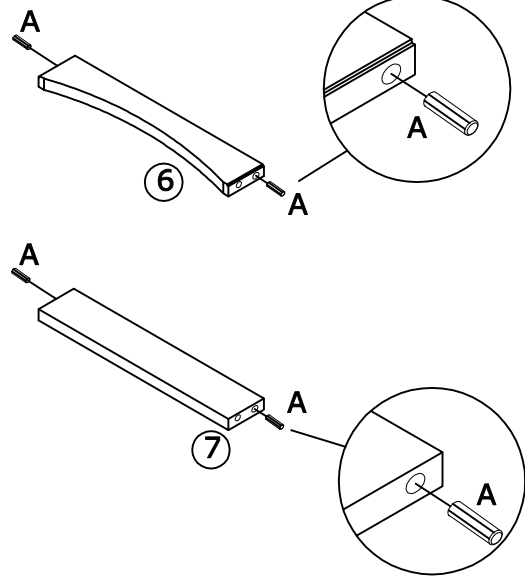

LIFE CARVER

WF189221AAA

Parts for frame listing

<p>①</p>  <p>x1</p>	<p>②</p>  <p>x1</p>	<p>③</p>  <p>x1</p>	<p>④</p>  <p>x1</p>
<p>⑤</p>  <p>x1</p>	<p>⑥</p>  <p>x1</p>	<p>⑦</p>  <p>x1</p>	<p>⑧</p>  <p>x1</p>

Parts for drawers listing

<p>⑨</p>  <p>x3</p>	<p>⑩</p>  <p>x3</p>	<p>⑪</p>  <p>x3</p>	<p>⑫</p>  <p>x3</p>	<p>⑬</p>  <p>x3</p>
--	--	--	--	--

Hardware listing

<p>A</p> <p>Ø8x30mm</p>  <p>x8</p>	<p>B</p> <p>Ø6x35mm</p>  <p>x24</p>	<p>C</p> <p>Ø15x9mm</p>  <p>x24</p>	<p>D</p> <p>Ø3x13mm</p>  <p>x12</p>
<p>E</p>  <p>x3</p>	<p>F</p> <p>M4x22mm</p>  <p>x3</p>	<p>G</p> <p>12"</p>  <p>x3</p>	
<p>H</p> <p>Ø3x12mm</p>  <p>x24</p>	<p>I</p> <p>Ø4x35mm</p>  <p>x4</p>	<p>J</p> <p>Ø3x25mm</p>  <p>x12</p>	<p>M</p>  <p>x1</p>

5X45mm bolt installation as below

STEP

STEP

STEP

1

SCREWS	
A	Ø8x30mm x4
B	Ø6x35mm x4

2

SCREWS	
A	Ø8x30mm x4
B	Ø6x35mm x8
G1	x6
H	Ø3x12mm x12

3

4

SCREWS
C Ø15x9mm
x4

5

SCREWS
C Ø15x9mm
x4

6

7

SCREWS