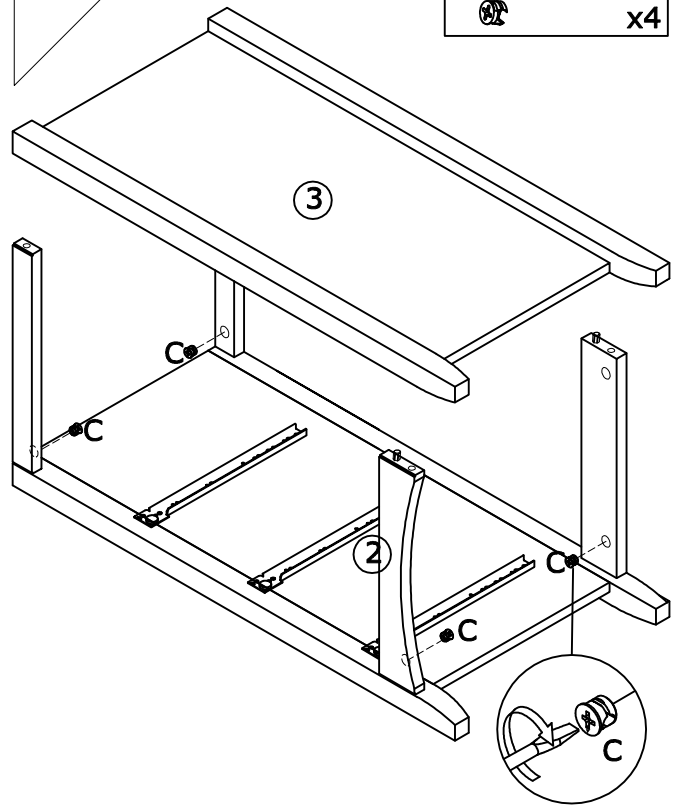

4

SCREWS
C Ø15x9mm
x4