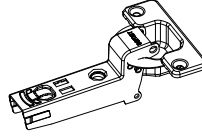

### TAKIM & KURULUM AKSESUARLARI TOOLS & INSTALLATION COMPONENTS

A02 - Ø15x13

1120007871

32x

A03 - Minifix

1120007870

24x

C02 - STAR SDB MENTEŞE