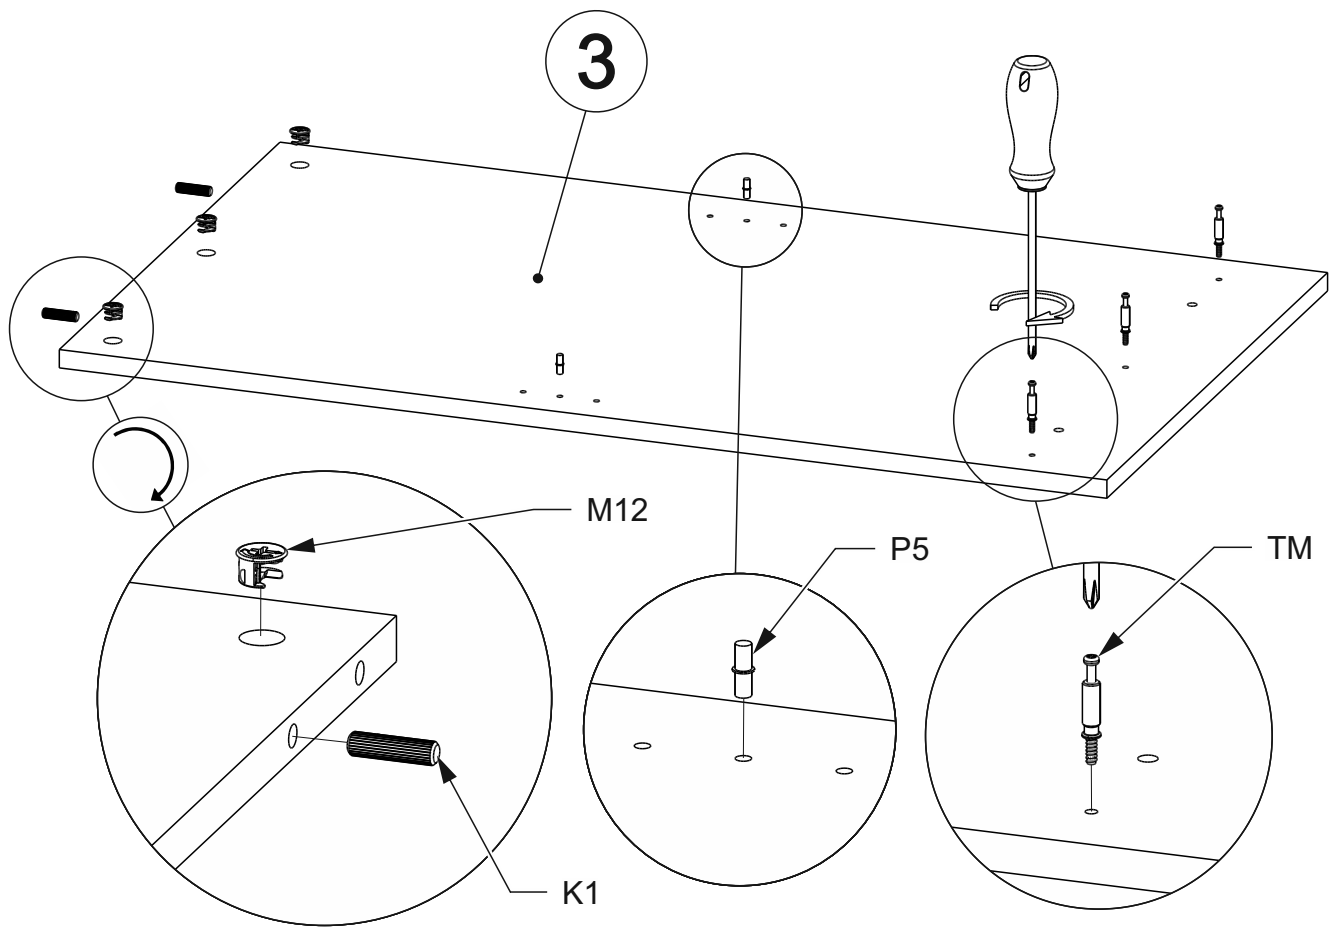

2 **DE** Sie benötigen für die Montage:
EN You need for fitting-up:

3 **DE** Sie benötigen für die Montage:
EN You need for fitting-up: