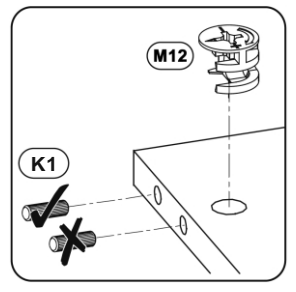

2 **DE** Sie benötigen für die Montage:
EN You need for fitting-up: