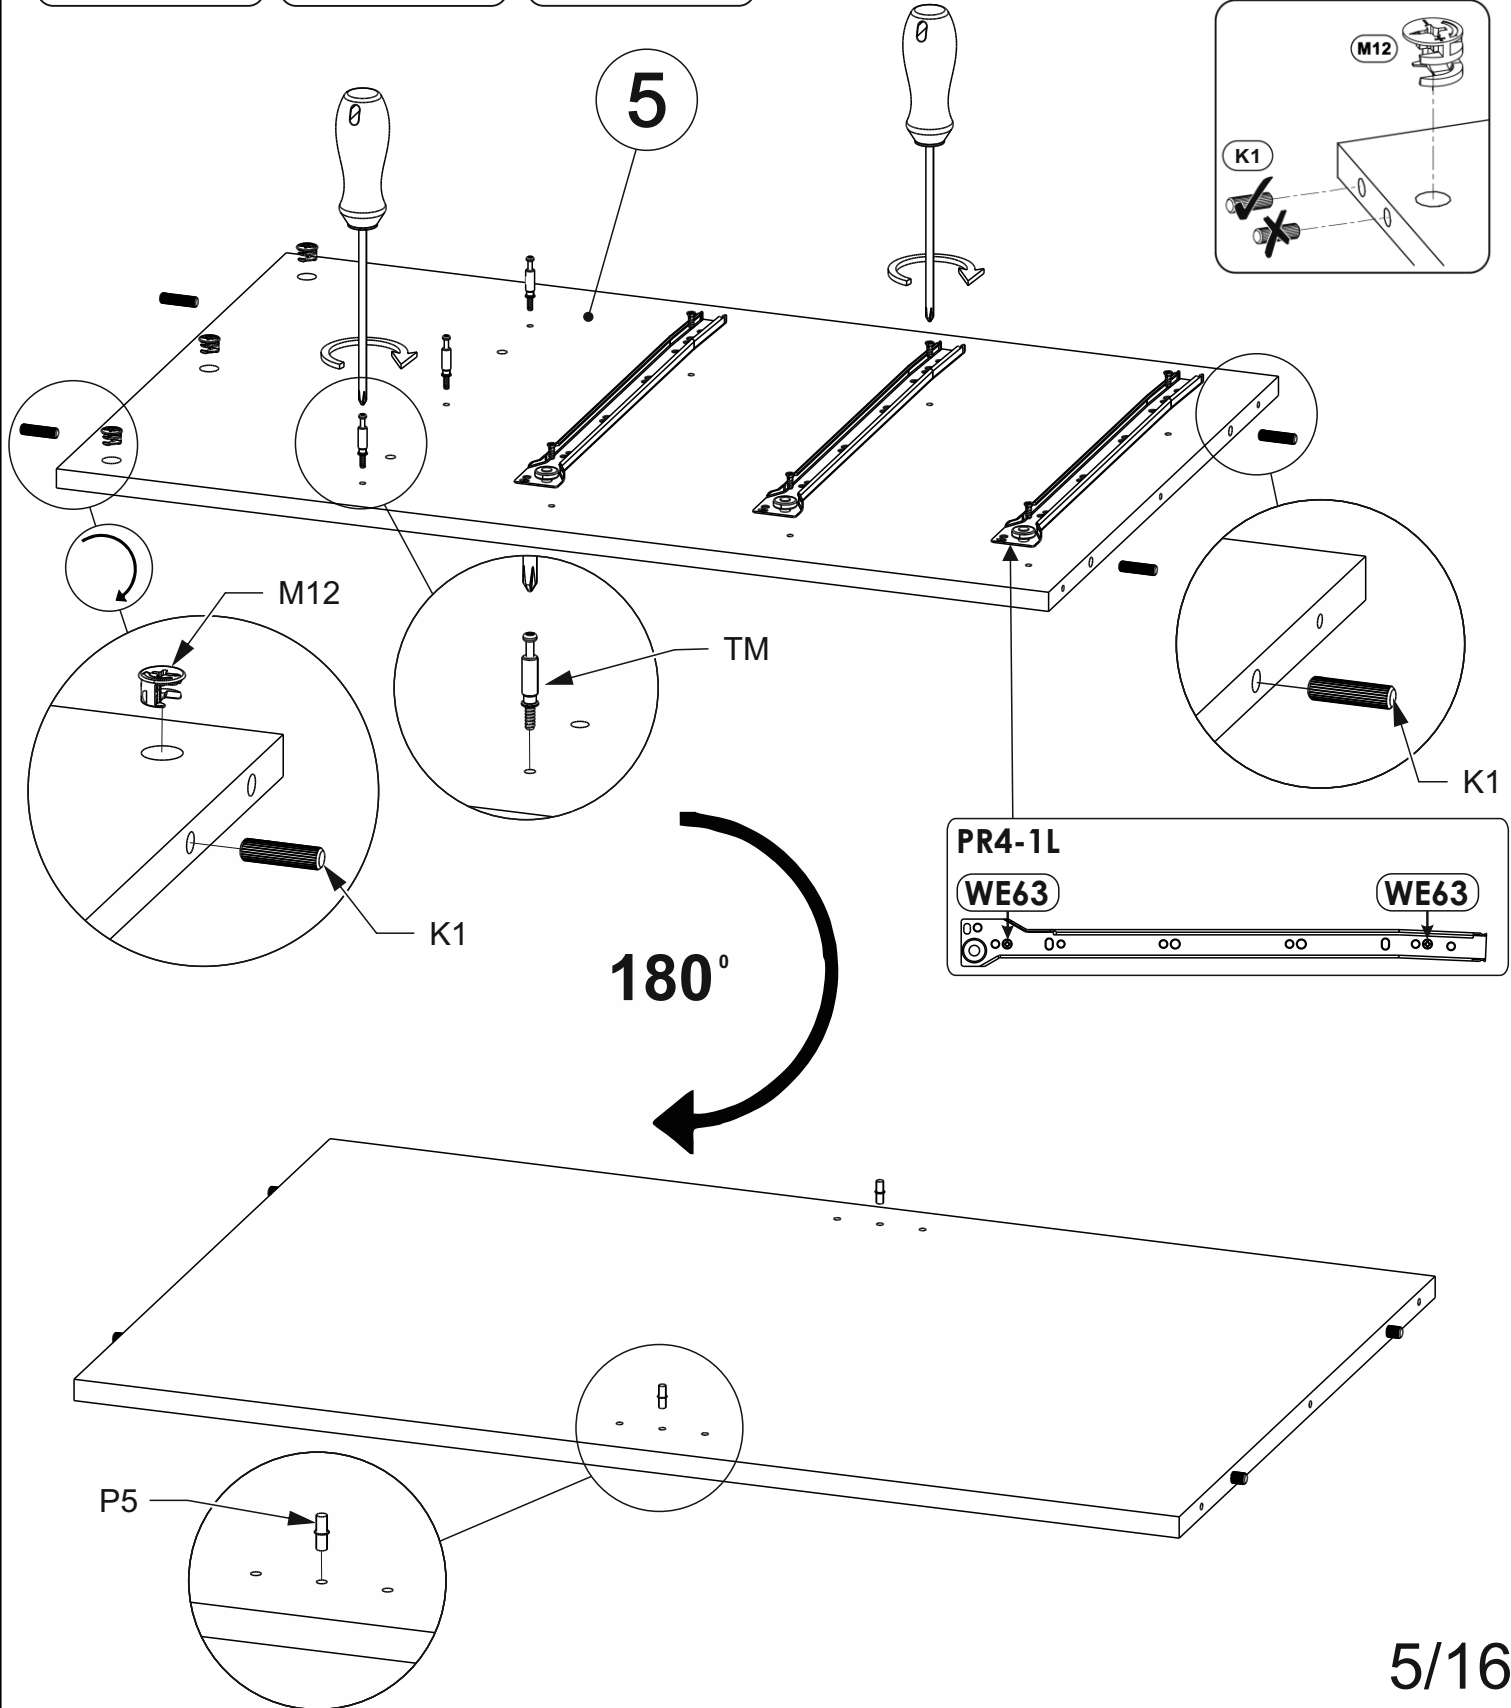

4 **DE** Sie benötigen für die Montage: **+**
EN You need for fitting-up: