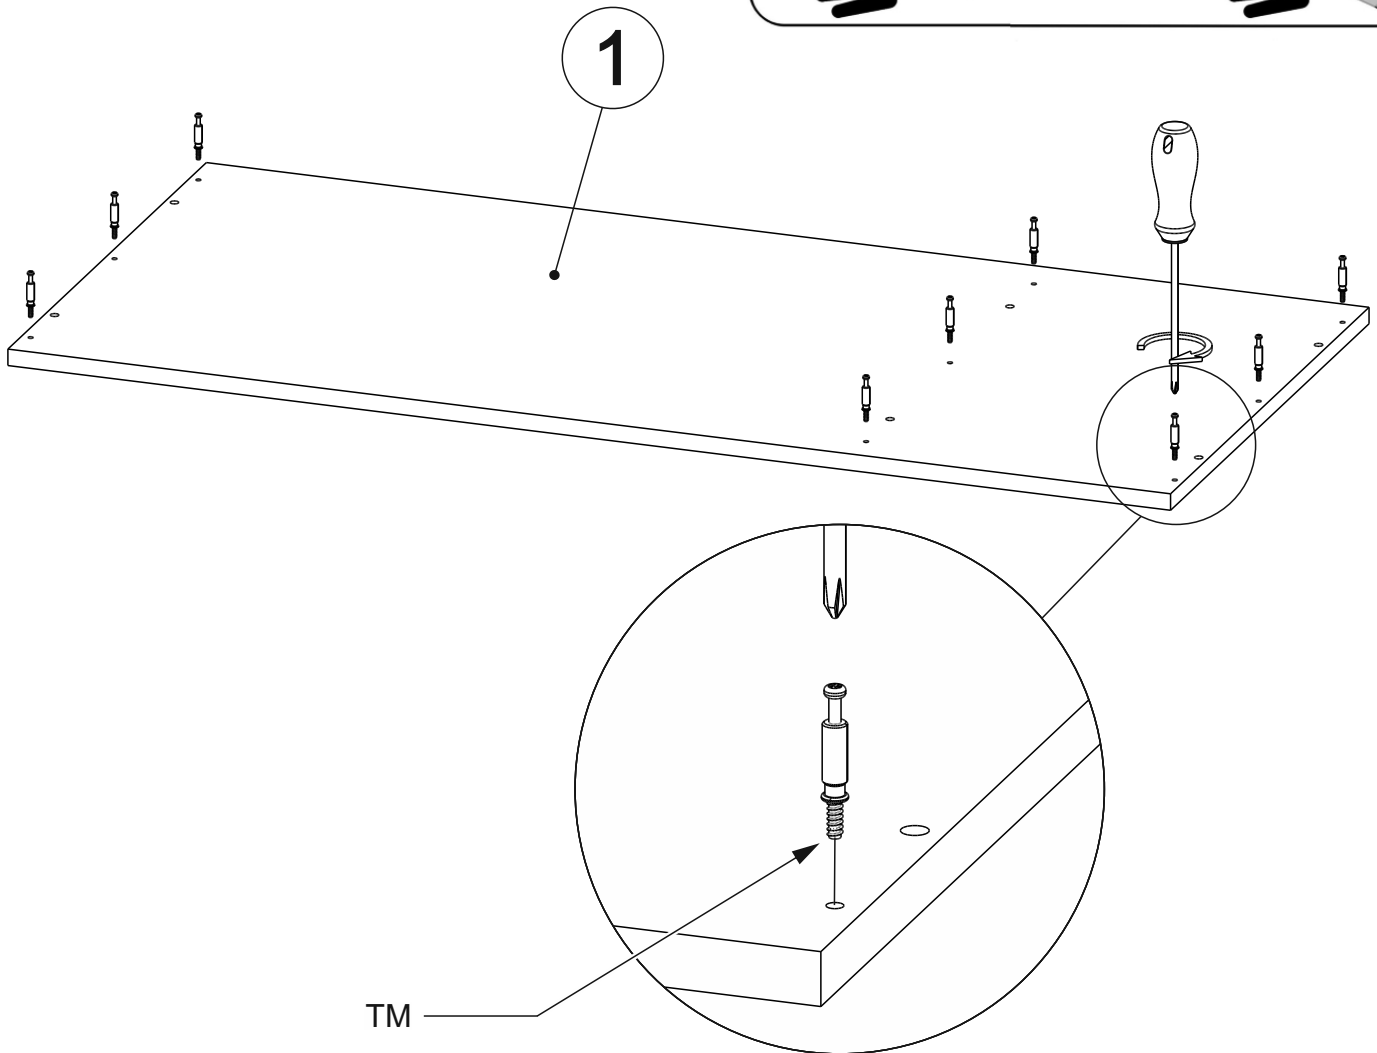

1 DE Sie benötigen für die Montage: +
EN You need for fitting-up: