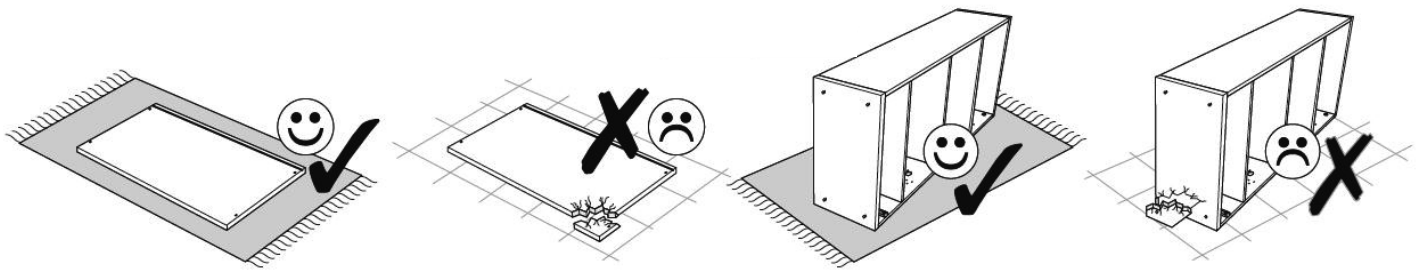

113x100x70 cm

60 min

DE MONTAGEANLEITUNG
EN ASSEMBLY MANUAL

DE Benötigtes Werkzeug
EN Required tools

No	a * b * c	X	Paket N
1	1130x530x16mm	1	1
2	1096x528x16mm	1	1
3	914x529x16mm	1	2
4	914x529x16mm	1	2
5	828x527x16mm	1	2
6	796x509x16mm	1	3
7	282x526x16mm	1	1
8	850x150x16mm	1	1
9	850x86x16mm	1	1
10	683x69x16mm	2	1
11	790x196x16mm	3	3
12	105x738x16mm	3	3
13	400x120x16mm	3	2
14	400x120x16mm	3	2
15	857x306x3mm	1	1
16	605x409x3mm	2	3
17	407x752x3mm	3	3
18	251x818x3mm	1	1
	F-kompl.	1	3

DE Bitte überprüfen Sie die Vollständigkeit der Fittings vor der Montage EN Please check the completeness of the fittings before assembly

0 1 2 3 4 5 6 7 8 9 10 11 12 13 14 15

1 DE Sie benötigen für die Montage: + 
 EN You need for fitting-up: