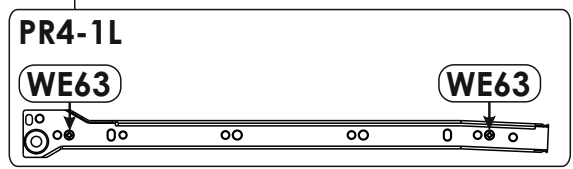

4 **DE** Sie benötigen für die Montage: **+**
EN You need for fitting-up: