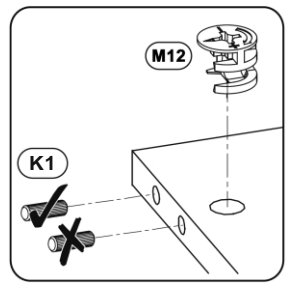

3 **DE** Sie benötigen für die Montage:
EN You need for fitting-up: