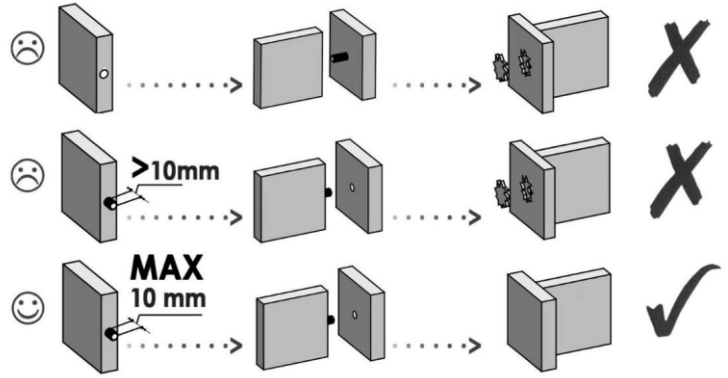

113x100x70 cm

60 min

DE MONTAGEANLEITUNG
EN ASSEMBLY MANUAL

DE Benötigtes Werkzeug
EN Required tools

No	a * b * c	X	Paket N
1	1130x530x16mm	1	1
2	1096x528x16mm	1	1
3	914x529x16mm	1	2
4	914x529x16mm	1	2
5	828x527x16mm	1	2
6	796x509x16mm	1	3
7	282x526x16mm	1	1
8	850x150x16mm	1	1
9	850x86x16mm	1	1
10	683x69x16mm	2	1
11	790x196x16mm	3	3
12	105x738x16mm	3	3
13	400x120x16mm	3	2
14	400x120x16mm	3	2
15	857x306x3mm	1	1
16	605x409x3mm	2	3
17	407x752x3mm	3	3
18	251x818x3mm	1	1
	F-kompl.	1	3

DE Bitte überprüfen Sie die Vollständigkeit der Fittings vor der Montage EN Please check the completeness of the fittings before assembly

0 1 2 3 4 5 6 7 8 9 10 11 12 13 14 15

1 DE Sie benötigen für die Montage: + 
 EN You need for fitting-up:

2 **DE** Sie benötigen für die Montage:
EN You need for fitting-up:

3 **DE** Sie benötigen für die Montage: 
EN You need for fitting-up:

4 **DE** Sie benötigen für die Montage: **+** 
EN You need for fitting-up: