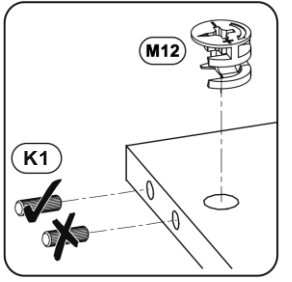

6 **DE** Sie benötigen für die Montage:
EN You need for fitting-up: