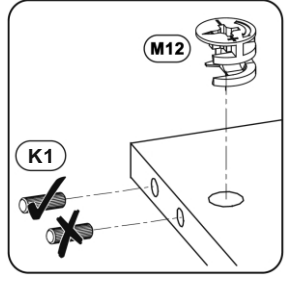

4 **DE** Sie benötigen für die Montage: **+**
EN You need for fitting-up: