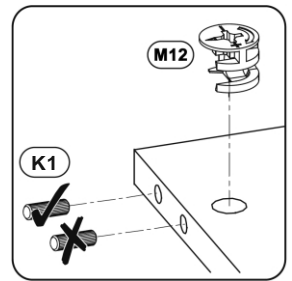

5 **DE** Sie benötigen für die Montage: **+**
EN You need for fitting-up: