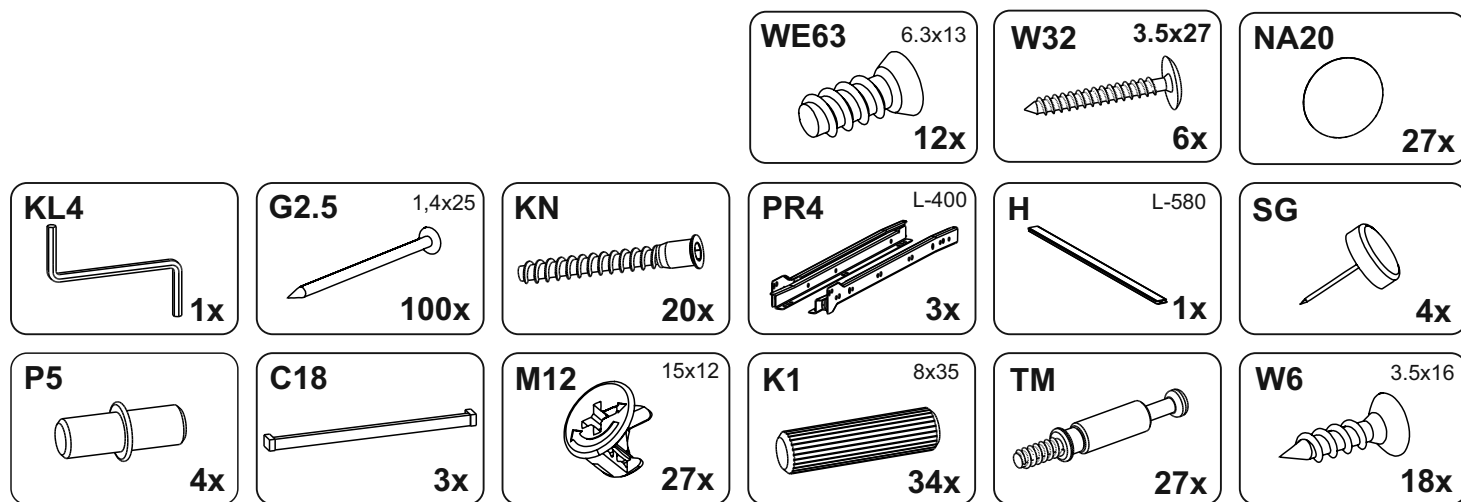

113x100x70 cm

60 min

DE MONTAGEANLEITUNG
EN ASSEMBLY MANUAL

DE Benötigtes Werkzeug
EN Required tools

No	a * b * c	X	Paket N
1	1130x530x16mm	1	1
2	1096x528x16mm	1	1
3	914x529x16mm	1	2
4	914x529x16mm	1	2
5	828x527x16mm	1	2
6	796x509x16mm	1	3
7	282x526x16mm	1	1
8	850x150x16mm	1	1
9	850x86x16mm	1	1
10	683x69x16mm	2	1
11	790x196x16mm	3	3
12	105x738x16mm	3	3
13	400x120x16mm	3	2
14	400x120x16mm	3	2
15	857x306x3mm	1	1
16	605x409x3mm	2	3
17	407x752x3mm	3	3
18	251x818x3mm	1	1
	F-kompl.	1	3

DE Bitte überprüfen Sie die Vollständigkeit der Fittings vor der Montage EN Please check the completeness of the fittings before assembly

0 1 2 3 4 5 6 7 8 9 10 11 12 13 14 15

1 DE Sie benötigen für die Montage: + 
 EN You need for fitting-up: