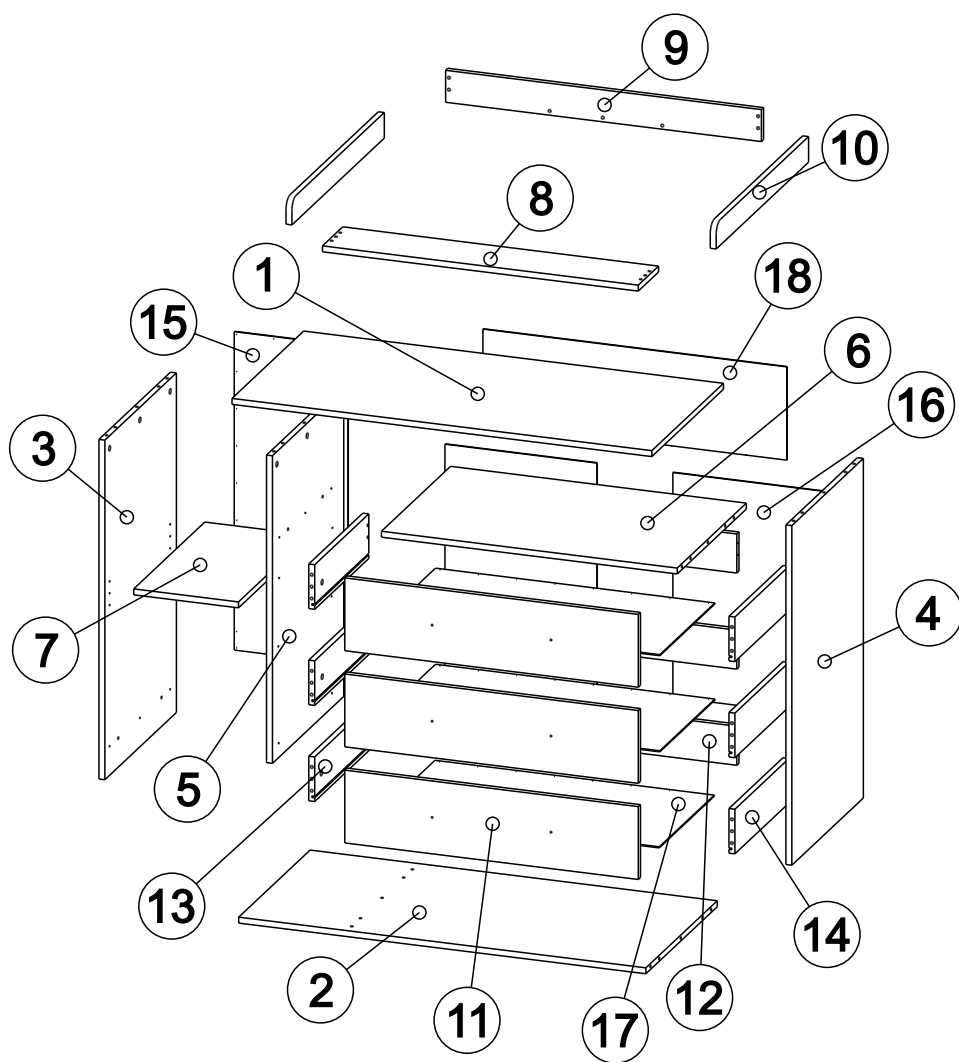

113x100x70 cm

60 min

DE MONTAGEANLEITUNG
EN ASSEMBLY MANUAL

DE Benötigtes Werkzeug
EN Required tools

No	a * b * c	X	Paket N
1	1130x530x16mm	1	1
2	1096x528x16mm	1	1
3	914x529x16mm	1	2
4	914x529x16mm	1	2
5	828x527x16mm	1	2
6	796x509x16mm	1	3
7	282x526x16mm	1	1
8	850x150x16mm	1	1
9	850x86x16mm	1	1
10	683x69x16mm	2	1
11	790x196x16mm	3	3
12	105x738x16mm	3	3
13	400x120x16mm	3	2
14	400x120x16mm	3	2
15	857x306x3mm	1	1
16	605x409x3mm	2	3
17	407x752x3mm	3	3
18	251x818x3mm	1	1
	F-kompl.	1	3