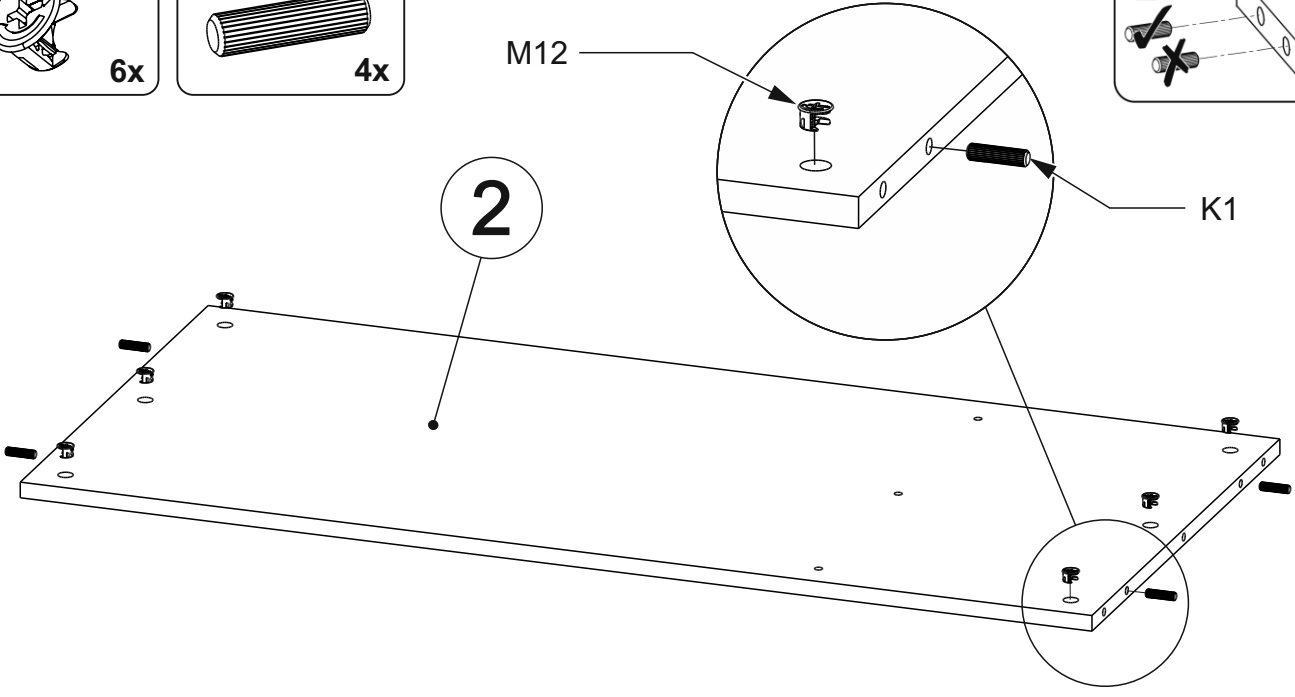

2 **DE** Sie benötigen für die Montage:
EN You need for fitting-up:

3 **DE** Sie benötigen für die Montage:
EN You need for fitting-up: