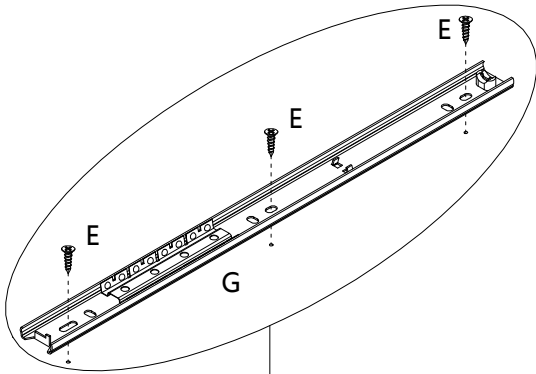

# ASSEMBLY INSTRUCTIONS INSTRUCTIONS D'ASSEMBLAGE

COMPUTER DESK BROWN RECLAIMED WOOD 2 DRAWERS BLACK METAL

BUREAU BOIS BRUN RÉCLAMÉ 2 TIRROIRS MÉTAL NOIR

						
6x35mm	Ø15x9mm	4x40mm	6x30mm	3x12mm	6x35mm	389mm
<b>A</b>   25PCS	<b>B</b>   31PCS	<b>C</b>   15PCS	<b>D</b>   12PCS	<b>E</b>   24PCS	<b>F</b>   6PCS	<b>G</b>   4PCS
						
387mm	5x65mm		4x12mm			
<b>H</b>   4PCS	<b>I</b>   4PCS	<b>J</b>   1PC	<b>K</b>   8PCS			

# step 1

180°