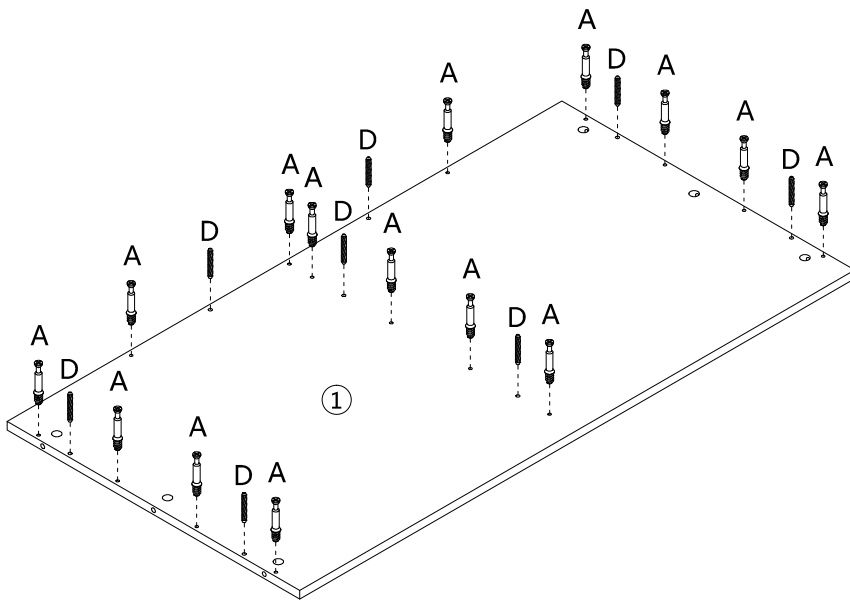

# ASSEMBLY INSTRUCTIONS INSTRUCTIONS D'ASSEMBLAGE

COMPUTER DESK BROWN RECLAIMED WOOD 2 DRAWERS BLACK METAL

BUREAU BOIS BRUN RÉCLAMÉ 2 TIRROIRS MÉTAL NOIR

						
6x35mm	Ø15x9mm	4x40mm	6x30mm	3x12mm	6x35mm	389mm
<b>A</b>   25PCS	<b>B</b>   31PCS	<b>C</b>   15PCS	<b>D</b>   12PCS	<b>E</b>   24PCS	<b>F</b>   6PCS	<b>G</b>   4PCS
						
387mm	5x65mm		4x12mm			
<b>H</b>   4PCS	<b>I</b>   4PCS	<b>J</b>   1PC	<b>K</b>   8PCS			

# step 1

180°

## step 2