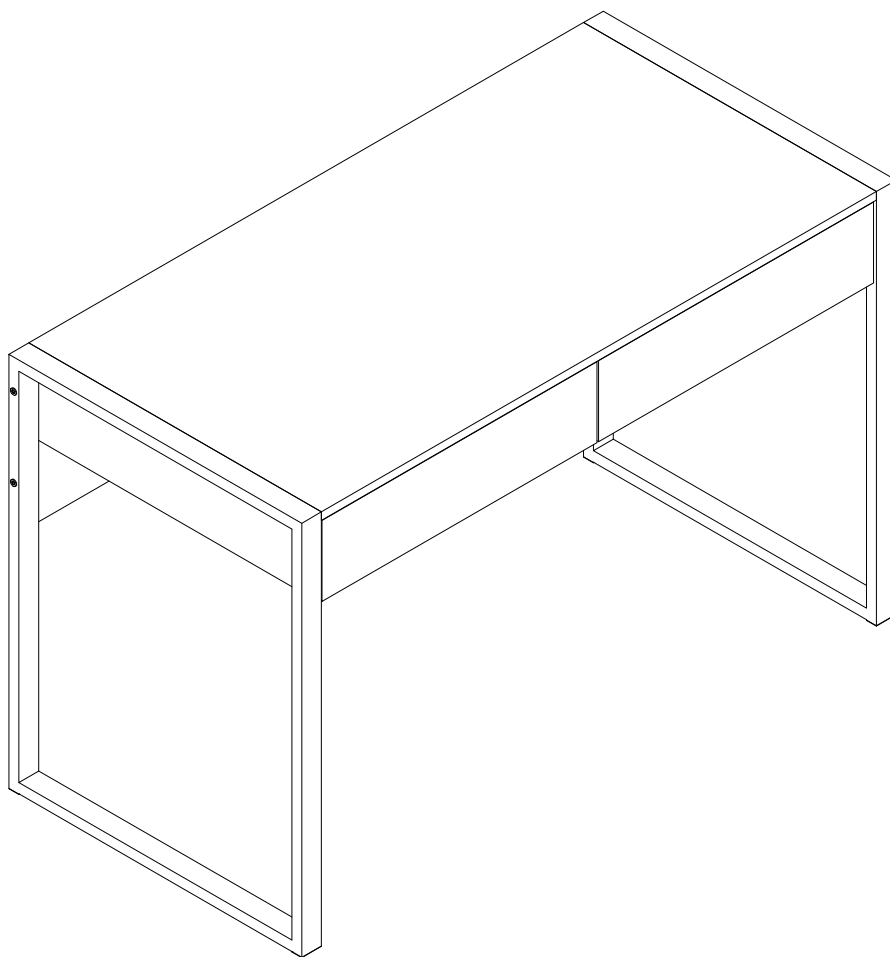

# ASSEMBLY INSTRUCTIONS INSTRUCTIONS D'ASSEMBLAGE

COMPUTER DESK BROWN RECLAIMED WOOD 2 DRAWERS BLACK METAL

BUREAU BOIS BRUN RÉCLAMÉ 2 TIRROIRS MÉTAL NOIR

						
6x35mm	Ø15x9mm	4x40mm	6x30mm	3x12mm	6x35mm	389mm
<b>A</b>   25PCS	<b>B</b>   31PCS	<b>C</b>   15PCS	<b>D</b>   12PCS	<b>E</b>   24PCS	<b>F</b>   6PCS	<b>G</b>   4PCS
						
387mm	5x65mm		4x12mm			
<b>H</b>   4PCS	<b>I</b>   4PCS	<b>J</b>   1PC	<b>K</b>   8PCS			

# step 1

180°