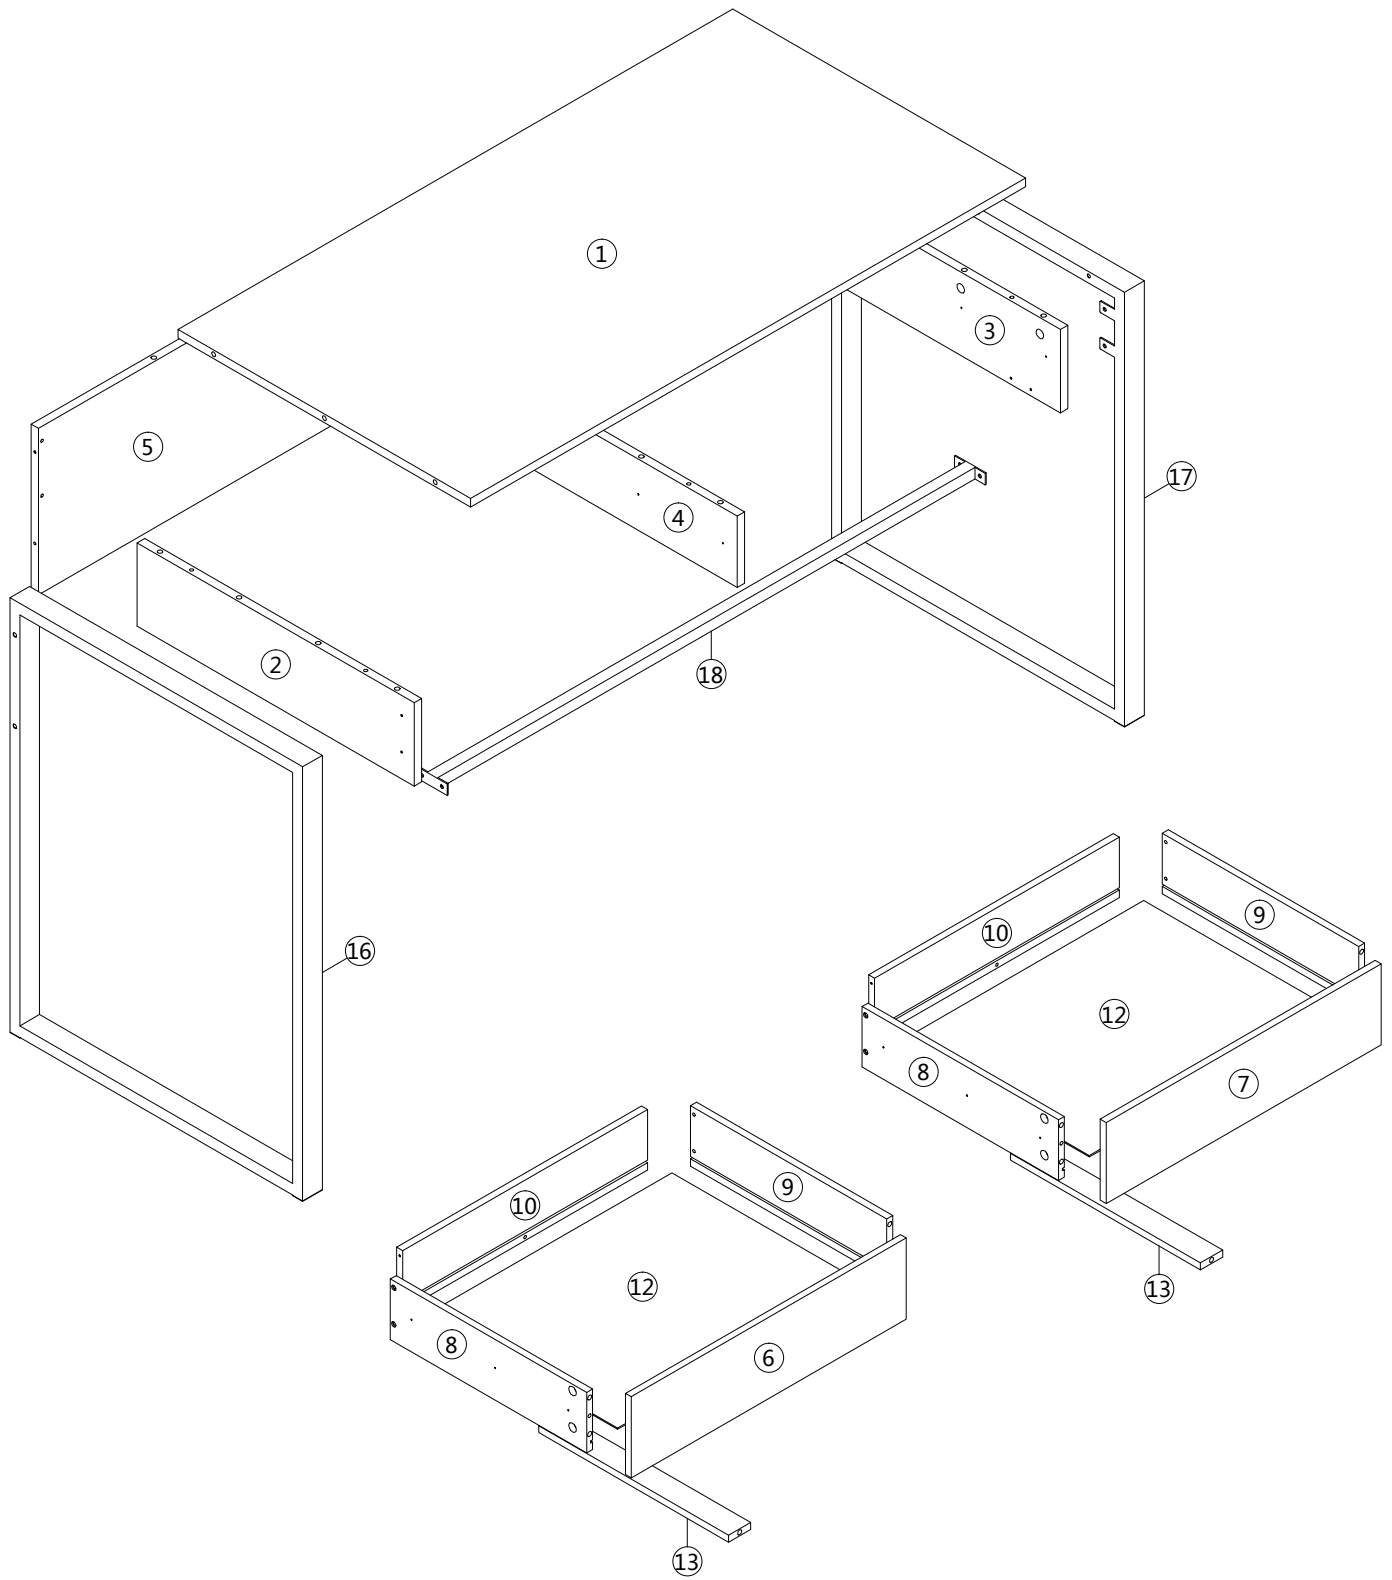

# ASSEMBLY INSTRUCTIONS INSTRUCTIONS D'ASSEMBLAGE

COMPUTER DESK BROWN RECLAIMED WOOD 2 DRAWERS BLACK METAL

BUREAU BOIS BRUN RÉCLAMÉ 2 TIRROIRS MÉTAL NOIR

						
6x35mm	Ø15x9mm	4x40mm	6x30mm	3x12mm	6x35mm	389mm
<b>A</b>   25PCS	<b>B</b>   31PCS	<b>C</b>   15PCS	<b>D</b>   12PCS	<b>E</b>   24PCS	<b>F</b>   6PCS	<b>G</b>   4PCS
						
387mm	5x65mm		4x12mm			
<b>H</b>   4PCS	<b>I</b>   4PCS	<b>J</b>   1PC	<b>K</b>   8PCS			

# step 1

180°