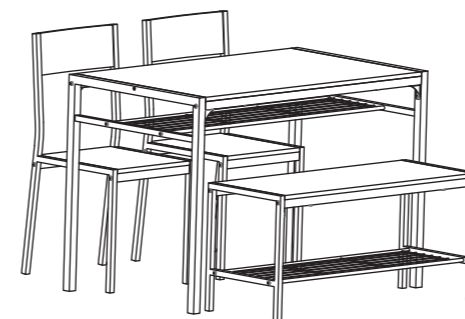

SKU:KHD-MX-TC20

Lot No.:MX-NO.1

BLK/BRN

Dépannage :

Nous assurons notre propre fabrication, donc soyez assuré de bénéficier d'une qualité constante.

Item Description: Ensemble à manger

Model NO: MX-NO.1

Guida all'assemblaggio