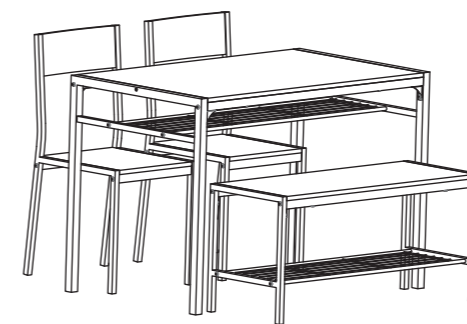

E-mail: support-euteam@vecelo.com (EU/FR/DE/ES/IT)

Website: www.vecelo.com

Item Description: Dining Set

Model NO: MX-NO.1

Montageanleitung

Tipp!

ÜBERPRÜFEN Sie alle in dieser Anleitung aufgeführten Komponenten und Schrauben, bevor Sie die Bauteile zusammenbauen. Sollte ein Bauteil fehlen, kontaktieren Sie uns unter support-euteam@vecelo.com um Ersatz zu erhalten.