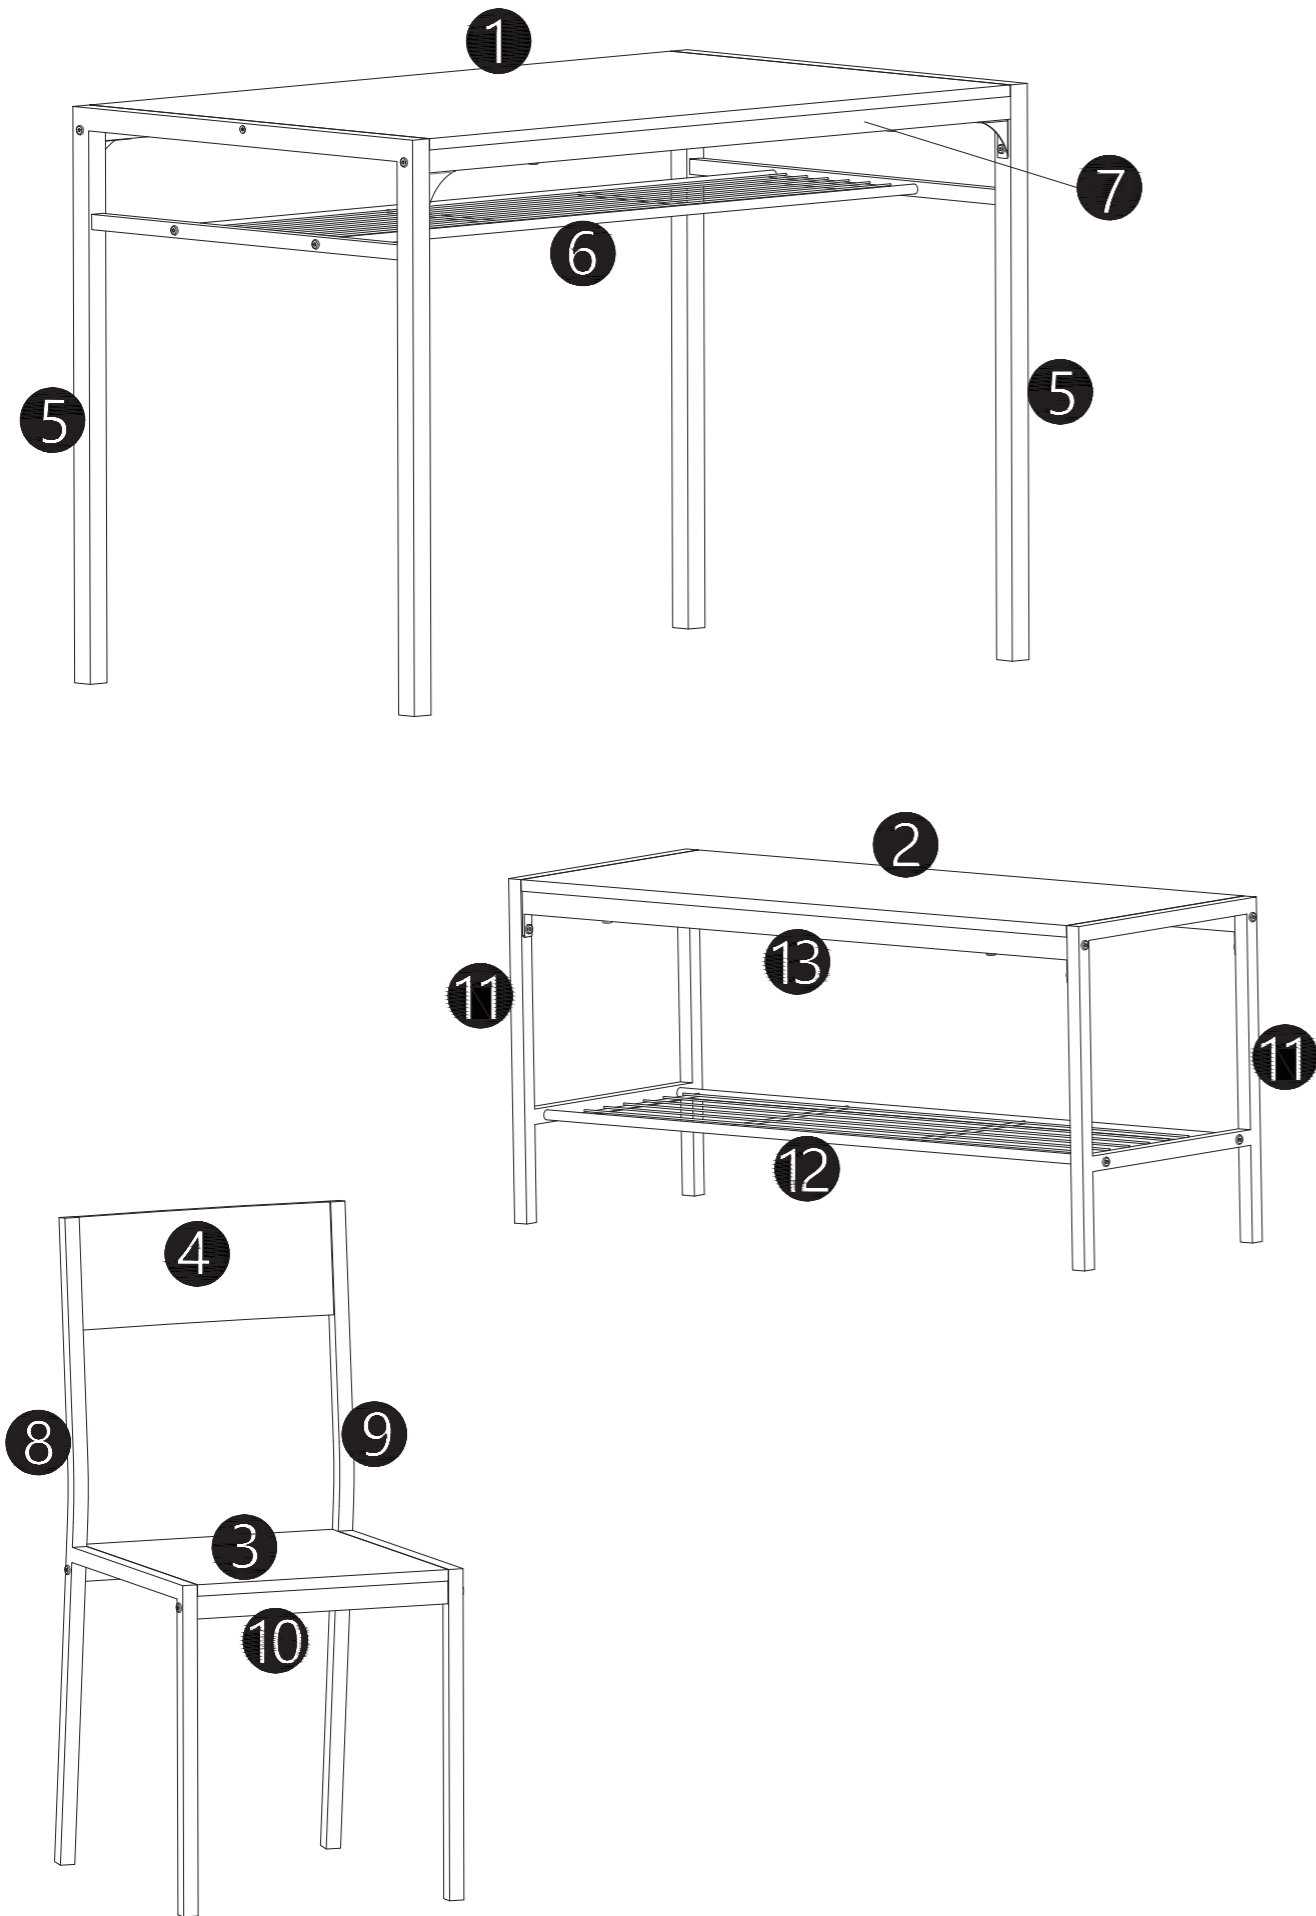

Modelo NO: MX-NO.1

Step 3

C		E	
	M6×38mm		4mm
	8PCS		1PC

Step 2

A  Ø7×60mm 2PCS	C  M6×38mm 4PCS	E  4mm 1PC
--	---	--

Components / Bauteile / Composants / Componenti / Componentes /					
1	 1039×650mm	1pc	2	 909×360mm	1pc
3	 397×349mm	2pcs	4	 350×146mm	2pcs
5	 760×650mm	2pcs	6	 1050×283mm	1pc
7	 1040×82mm	2pcs	8	 848×445mm	2pcs
9	 848×445mm	2pcs	10	 350×40mm	4pcs
11	 450×360mm	2pcs	12	 910×283mm	1pc
13	 910×60mm	2pcs			