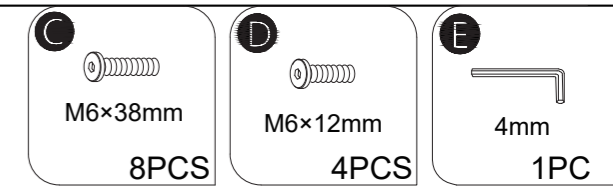

Guida all'assemblaggio

Mancia!

Controllare tutti i componenti e le viti elencati in questa guida prima di inserire le cose insieme. Se manca qualche parte, contattaci a support-euteam@vecelo.com per i dispersi parte.

Politica di ritorno

La vostra soddisfazione è la nostra massima priorità. Se il nostro il prodotto non ti soddisfa, faccelo sapere come possiamo sistemare le cose per te. Nostro un team di assistenza clienti qualificato può gestire la maggior parte preoccupazioni e assistervi per qualsiasi domanda tu forse hai. Invia loro semplicemente un messaggio a support-euteam@vecelo.com con il tuo numero d'ordine e domanda. Essere eleggibile per un reso con rimborso completo, l'articolo deve essere presente ottime condizioni, nella confezione originale, con tutti i componenti spediti intatti e non ancora assemblato e con l'oggetto unico prova d'acquisto.

SKU:KHD-MX-TC20

Lot No.:MX-NO.1

BLK/BRN

Risoluzione dei problemi:

Gestiamo il nostro produttore, quindi riposati assicurato circa la consistenza di qualità.

Descrizione dell'articolo: Set da pranzo

Modello NO: MX-NO.1

Step 5