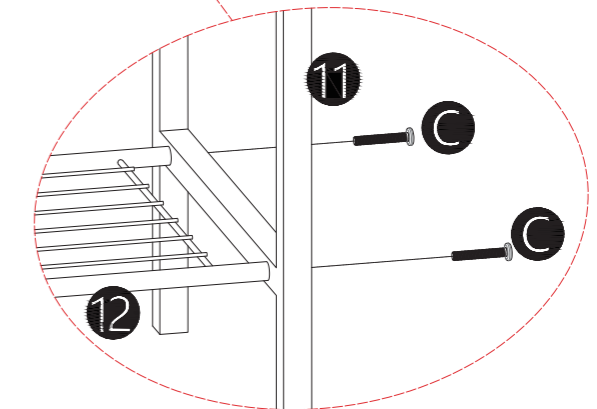

Guida all'assemblaggio

Mancia!

Controllare tutti i componenti e le viti elencati in questa guida prima di inserire le cose insieme. Se manca qualche parte, contattaci a support-euteam@vecelo.com per i dispersi parte.

Politica di ritorno

La vostra soddisfazione è la nostra massima priorità. Se il nostro il prodotto non ti soddisfa, faccelo sapere come possiamo sistemare le cose per te. Nostro un team di assistenza clienti qualificato può gestire la maggior parte preoccupazioni e assistervi per qualsiasi domanda tu forse hai. Invia loro semplicemente un messaggio a support-euteam@vecelo.com con il tuo numero d'ordine e domanda. Essere eleggibile per un reso con rimborso completo, l'articolo deve essere presente ottime condizioni, nella confezione originale, con tutti i componenti spediti intatti e non ancora assemblato e con l'oggetto unico prova d'acquisto.

SKU:KHD-MX-TC20

Lot No.:MX-NO.1

BLK/BRN

Risoluzione dei problemi:

Gestiamo il nostro produttore, quindi riposati assicurato circa la consistenza di qualità.

Descrizione dell'articolo: Set da pranzo

Modello NO: MX-NO.1

Step 5