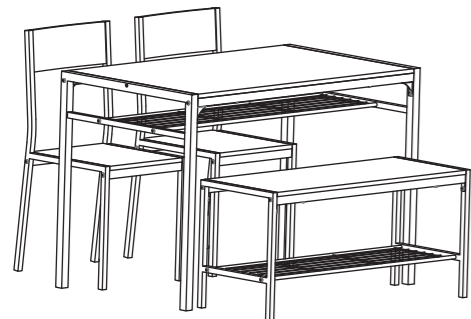

SKU:KHD-MX-TC20

Lot No.:MX-NO.1

BLK/BRN

Risoluzione dei problemi:

Gestiamo il nostro produttore, quindi riposati assicurato circa la consistenza di qualità.

Descrizione dell'articolo: Set da pranzo

Modello NO: MX-NO.1