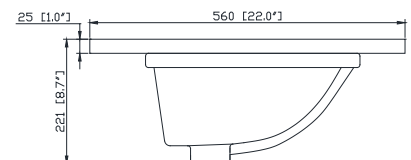

## Nominal Dimension / Dimension Nominale

- 60W x 21D x 34H inches | 1524 x 534 x 864 mm

## Caractéristiques

- Matériau supérieur de 25 mm d'épaisseur
- Pré-installé avec évier rectangulaire CUM20WT-R
- Dessus pré-percé pour un robinet large de 8 po
- Dosseret de 4" inclus

## Nominal Dimension / Dimension Nominale

- 61W x 22D x 8.7H inches | 1549 x 560 x 221 mm

## Product Diagrams / Diagrammes Produit

Top / Haut

Front / De face

Side / Côté