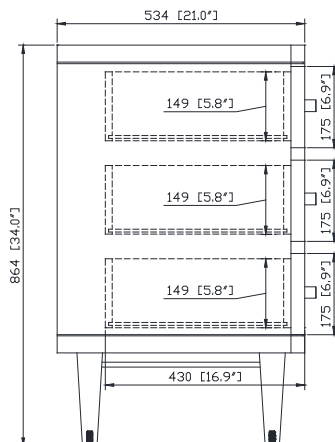

## Nominal Dimension / Dimension Nominale

- 60W x 21D x 34H inches | 1524 x 534 x 864 mm

## Product Diagrams / Diagrammes Produit

Front / Devant

Back / Derrière

Side / Côté

Top / Haut

## Caractéristiques

- Matériau supérieur de 25 mm d'épaisseur
- Pré-installé avec évier rectangulaire CUM20WT-R
- Dessus pré-percé pour un robinet large de 8 po
- Dosseret de 4" inclus

## Nominal Dimension / Dimension Nominale

- 61W x 22D x 8.7H inches | 1549 x 560 x 221 mm