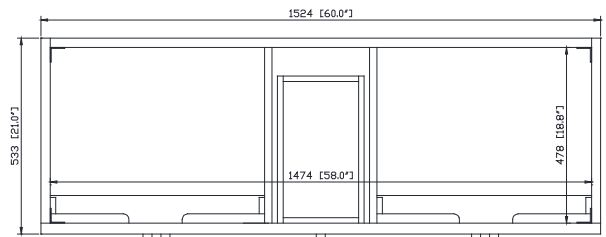

## Nominal Dimension / Dimension Nominale

- 60W x 21D x 34H inches | 1524 x 534 x 864 mm

## Product Diagrams / Diagrammes Produit

Front / Devant

Back / Derrière

Side / Côté

Top / Haut

## Caractéristiques

- Matériau supérieur de 25 mm d'épaisseur
- Pré-installé avec évier rectangulaire CUM20WT-R
- Dessus pré-percé pour un robinet large de 8 po
- Dosseret de 4" inclus

## Nominal Dimension / Dimension Nominale

- 61W x 22D x 8.7H inches | 1549 x 560 x 221 mm