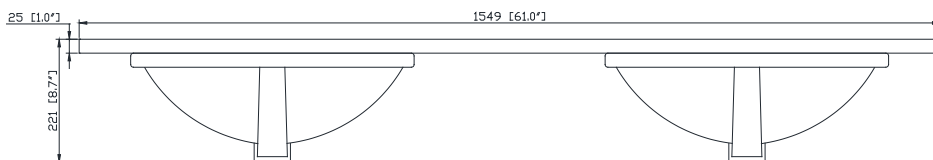

## Nominal Dimension / Dimension Nominale

- 60W x 21D x 34H inches | 1524 x 534 x 864 mm

## Caractéristiques

- Matériau supérieur de 25 mm d'épaisseur
- Pré-installé avec évier rectangulaire CUM20WT-R
- Dessus pré-percé pour un robinet large de 8 po
- Dosseret de 4" inclus

## Nominal Dimension / Dimension Nominale

- 61W x 22D x 8.7H inches | 1549 x 560 x 221 mm

## Product Diagrams / Diagrammes Produit

Top / Haut

Front / De face

Side / Côté