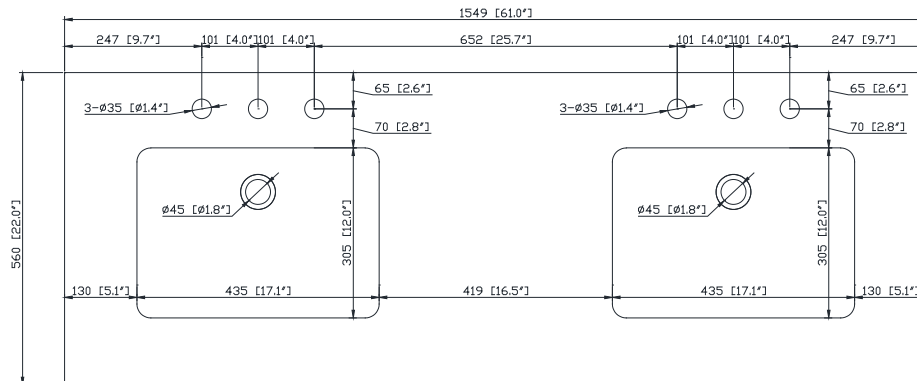

Product Diagrams / Diagrammes Produit

Top / Haut