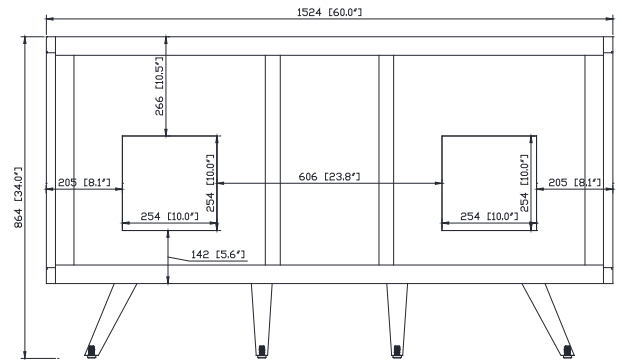

Back / Derrière