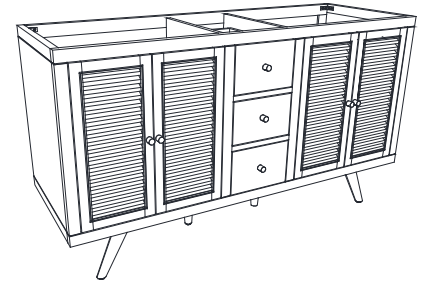

## Features

- Solid teak wood, plywood
- Black bronze finish hardware
- 4 soft-close doors, 2 interior shelves
- 3 soft-close drawers
- Adjustable height levelers

## Caractéristiques

- Teck massif et contreplaqué
- Quincaillerie au fini bronze noir
- Quatre portes à fermeture douce et deux tablettes intérieures
- Trois tiroirs à fermeture douce
- Patins réglables en hauteur

## Nominal Dimension / Dimension Nominale

- 60W x 21D x 34H inches | 1524 x 534 x 864 mm

## Nominal Dimension / Dimension Nominale

- 61W x 22D x 8.7H inches | 1549 x 560 x 221 mm