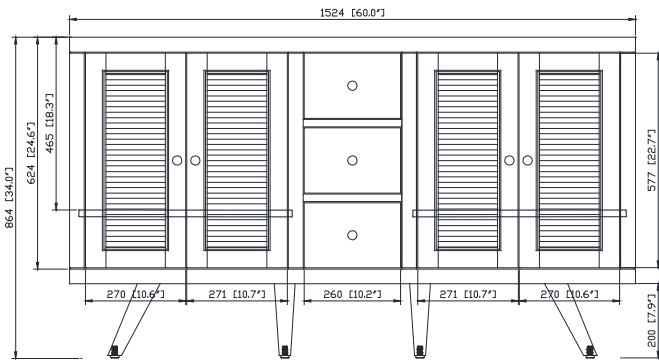

Product Diagrams / Diagrammes Produit

Front / Devant