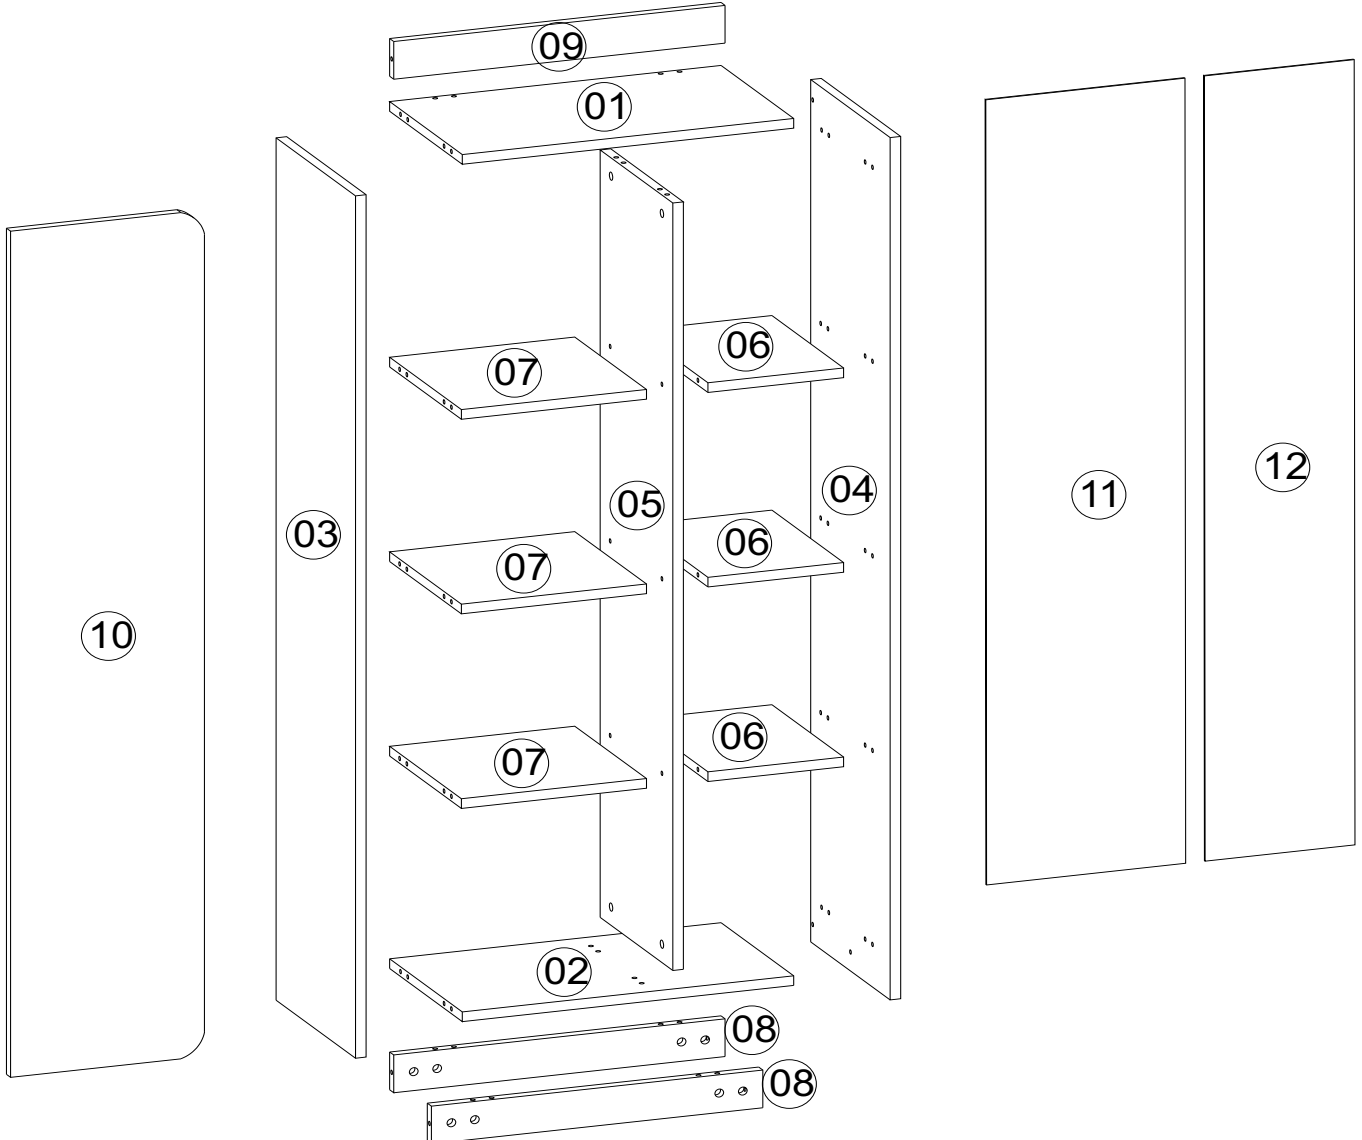

# BOOKCASE

MONTAJ KLAUVUZU / ASSEMBLY MANUAL

Bu modülün kurulumu için gerekli olan araçlar.  
The necessary tools (not included)

## AKSESUAR LİSTESİ / ACCESSORY LIST

<b>A02</b> Minifix Mil  <b>36x</b>	<b>A01</b> Minifix Gövde  <b>48x</b>	<b>A03</b> Kavela  <b>30x</b>	<b>A11</b> SDM  <b>2x</b>	<b>A13</b> Menteşe Altlığı  <b>2x</b>
		<b>A06</b> Minifix Mil (Uzun)  <b>6x</b>	<b>A28</b> Arkalık Çivisi  <b>50x</b>	<b>A10</b> 3,5x18 YHB Vida  <b>8x</b>

## PARÇA KODLAMA / GENERAL VIEW

1

2

3

4

5

6

7