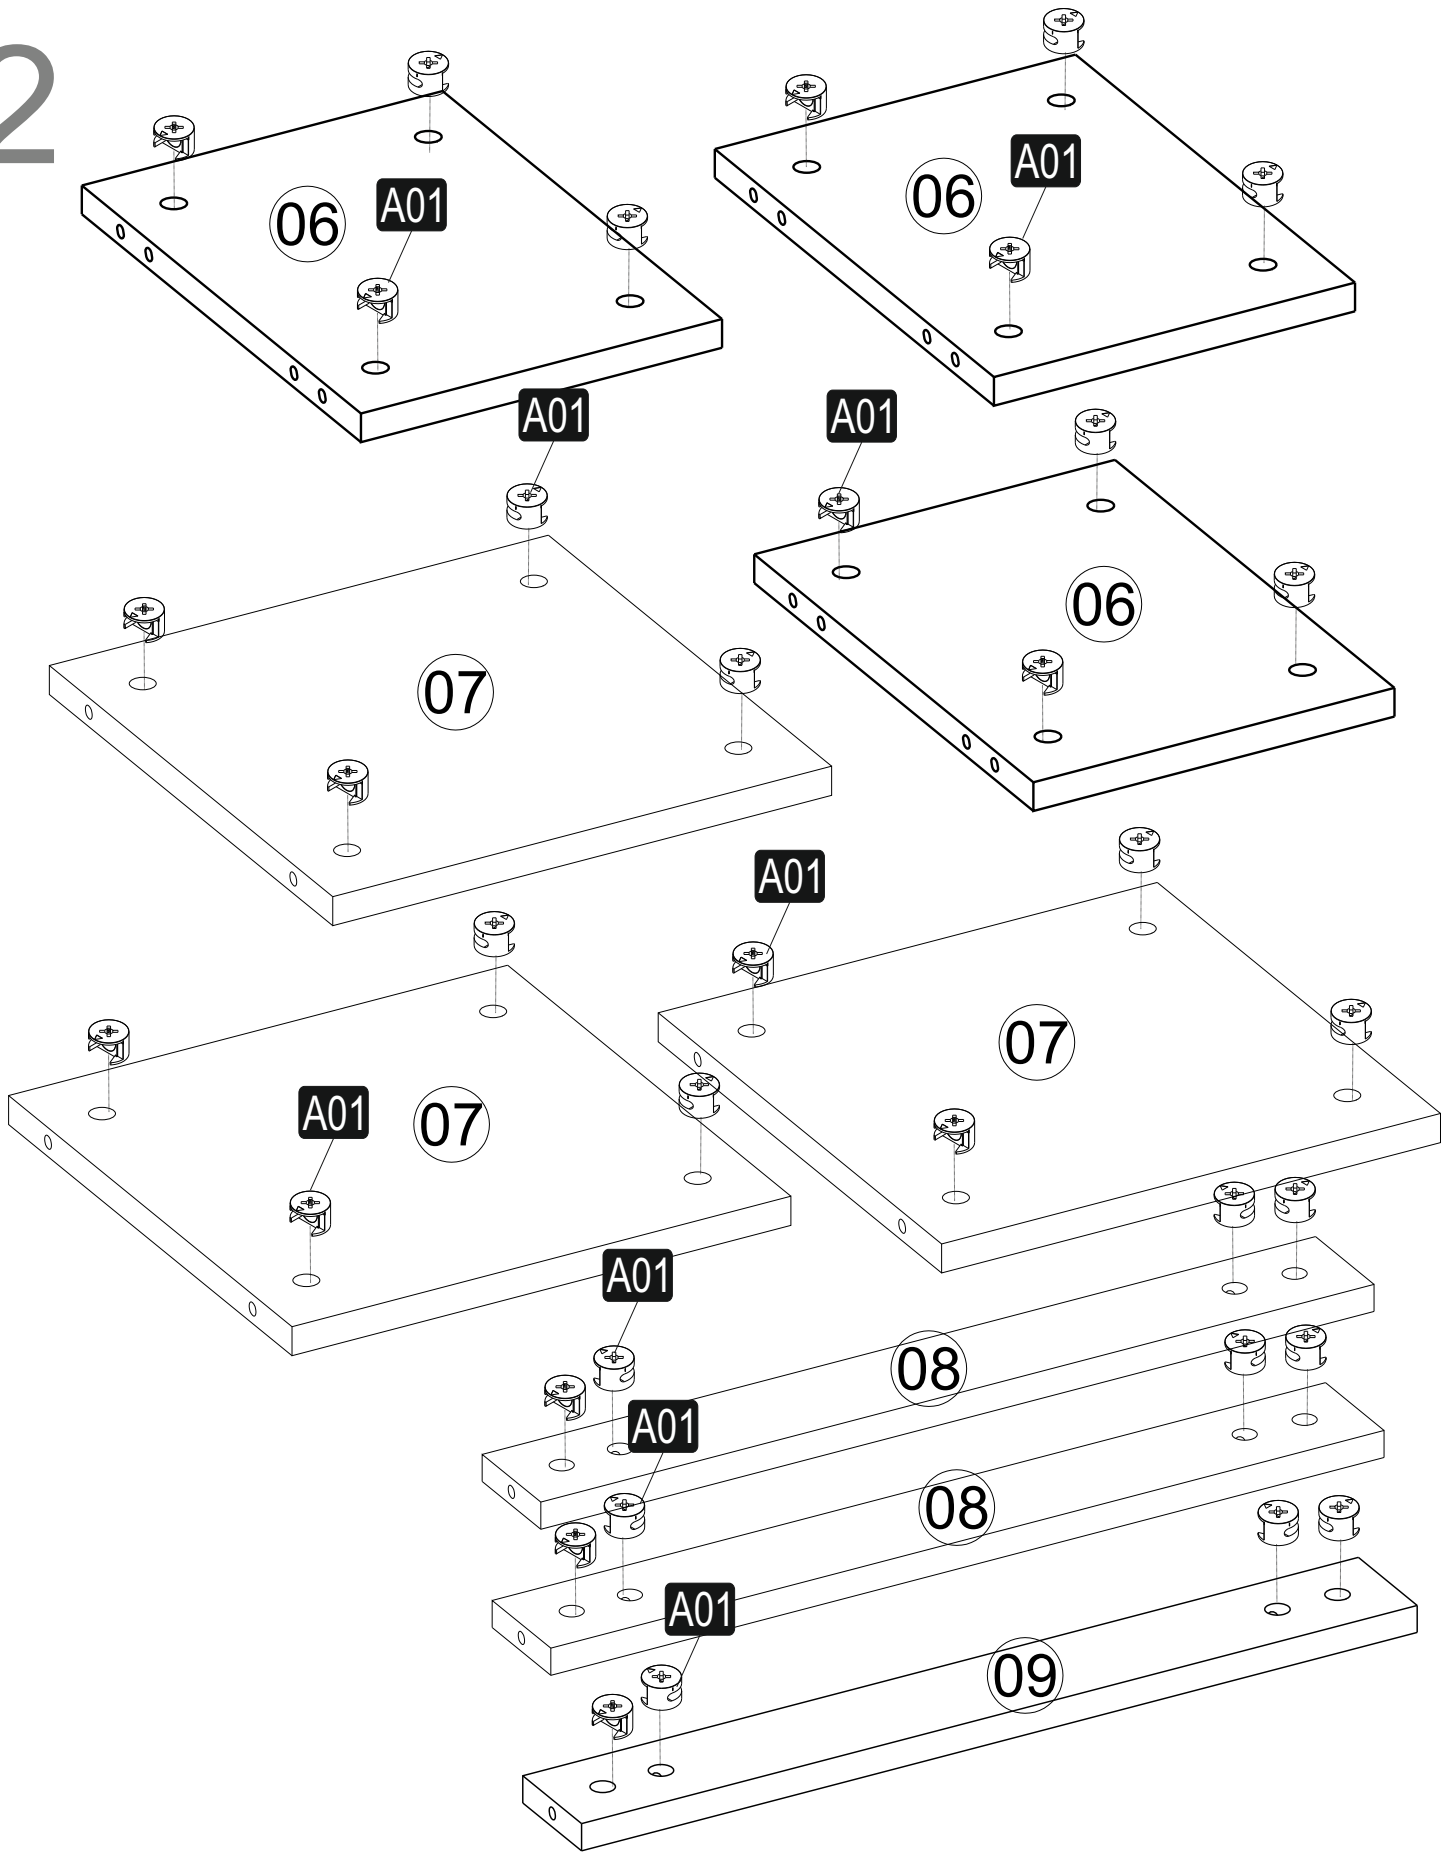

## AKSESUAR LİSTESİ / ACCESSORY LIST

<b>A02</b> Minifix Mil  <b>36x</b>	<b>A01</b> Minifix Gövde  <b>48x</b>	<b>A03</b> Kavela  <b>30x</b>	<b>A11</b> SDM  <b>2x</b>	<b>A13</b> Menteşe Altlığı  <b>2x</b>
		<b>A06</b> Minifix Mil (Uzun)  <b>6x</b>	<b>A28</b> Arkalık Çivisi  <b>50x</b>	<b>A10</b> 3,5x18 YHB Vida  <b>8x</b>

## PARÇA KODLAMA / GENERAL VIEW

1

2

3

4

5

6

7

8

04

9