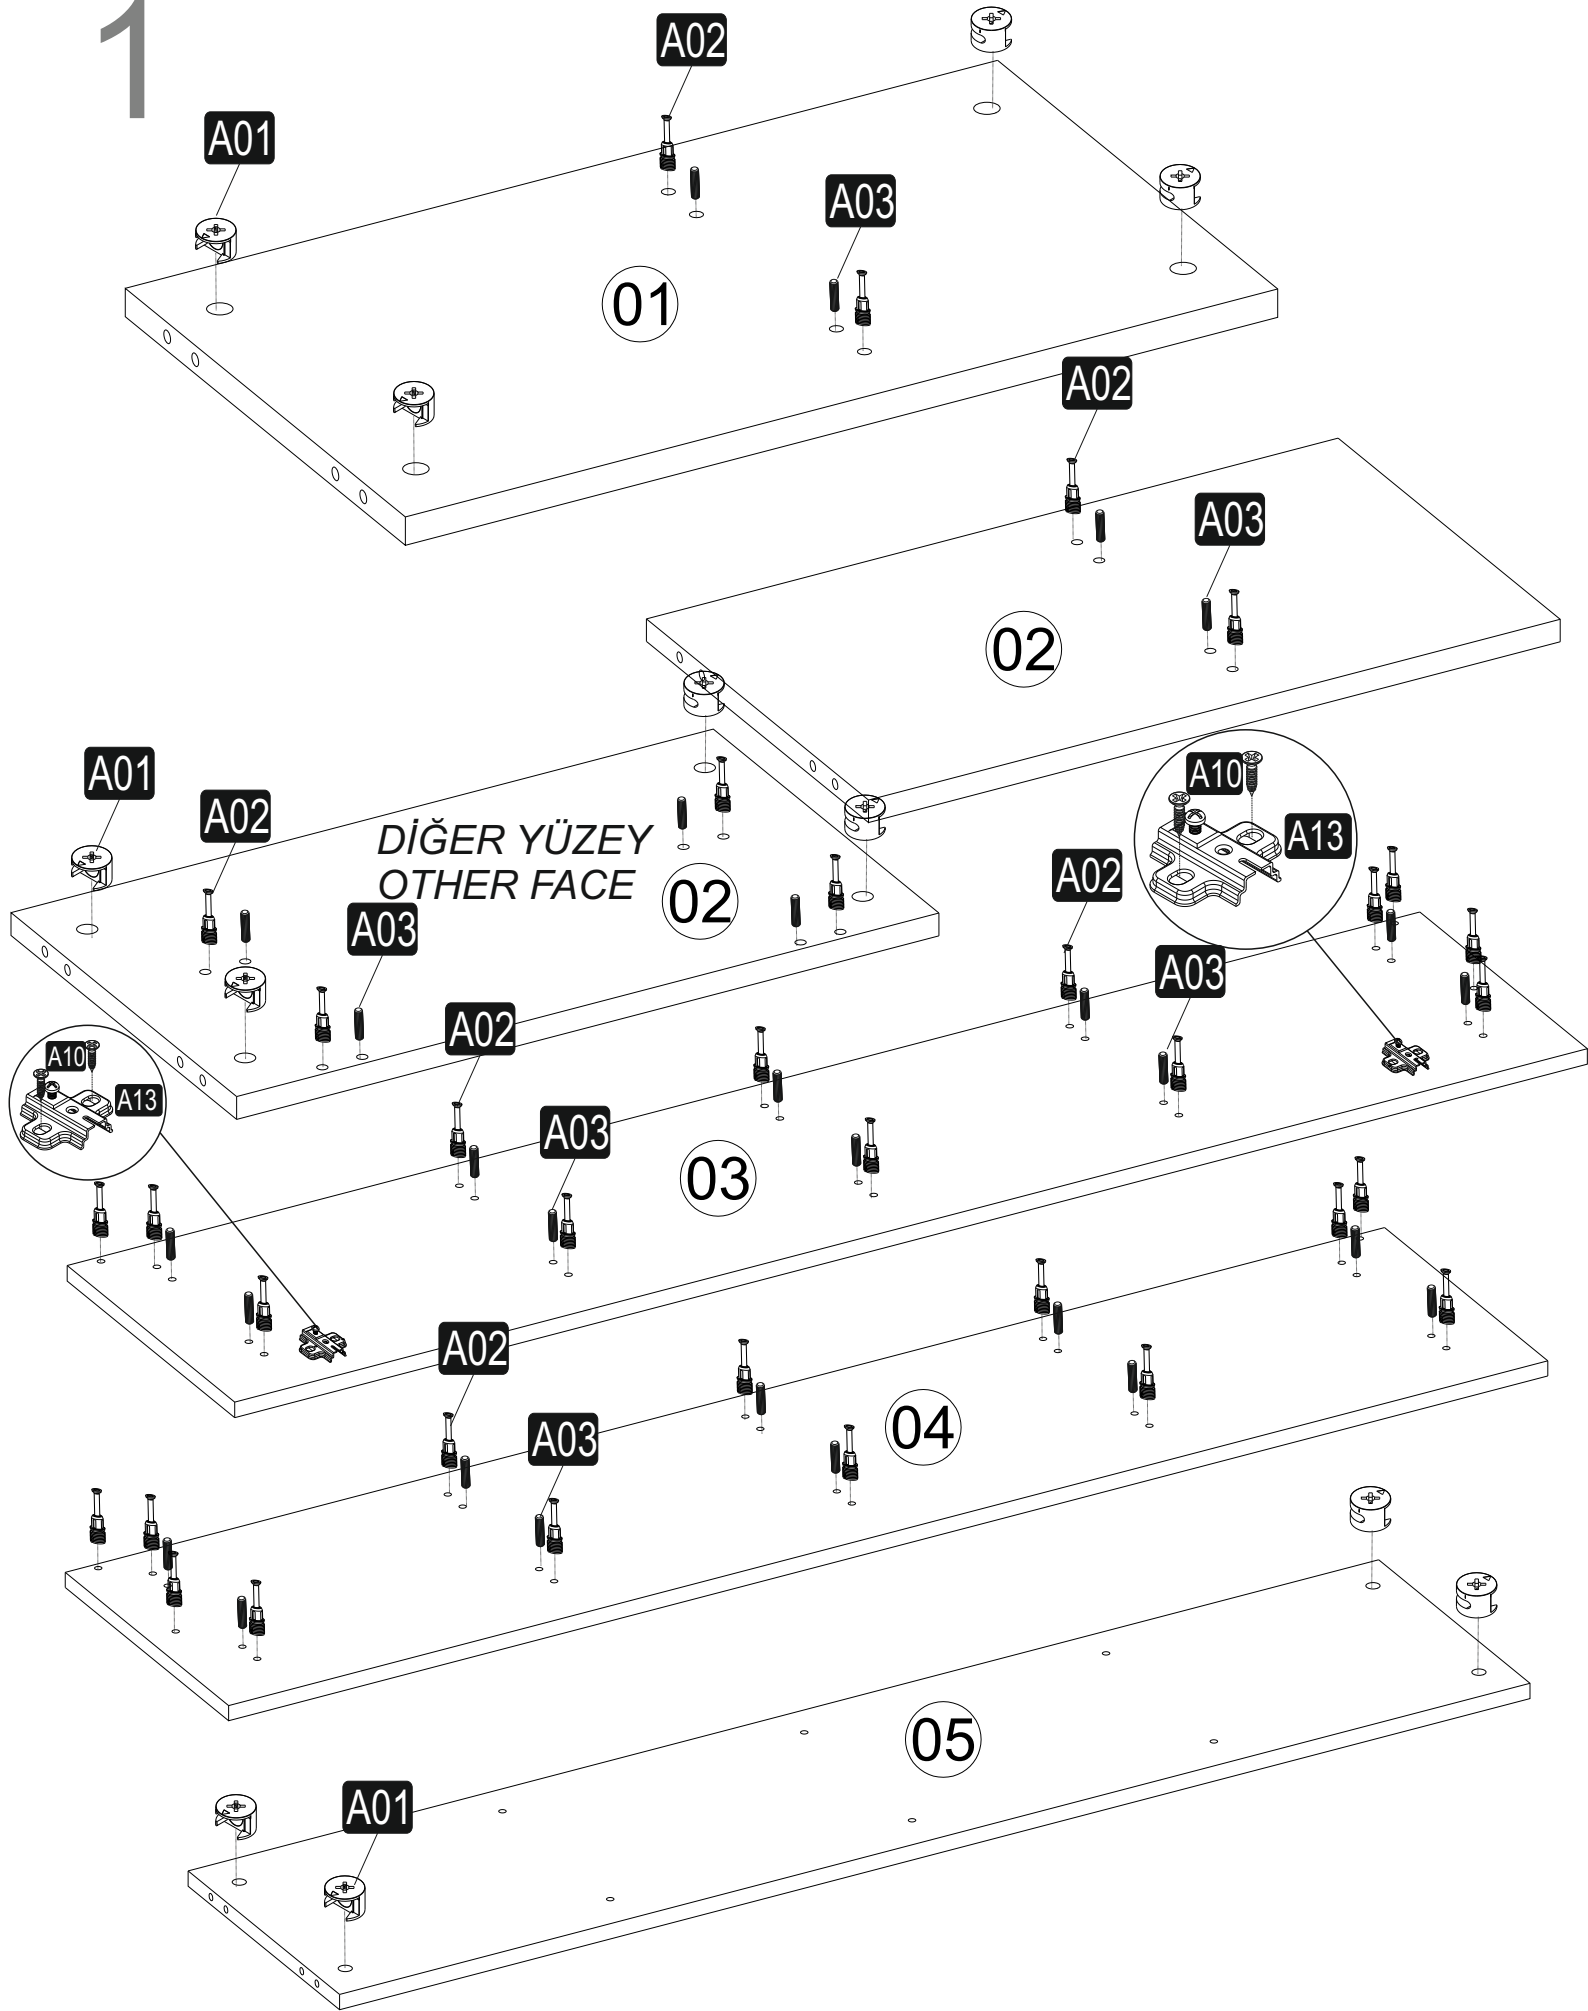

# BOOKCASE

MONTAJ KLAUVUZU / ASSEMBLY MANUAL

Bu modülün kurulumu için gerekli olan araçlar.  
The necessary tools (not included)

## AKSESUAR LİSTESİ / ACCESSORY LIST

<b>A02</b> Minifix Mil  <b>36x</b>	<b>A01</b> Minifix Gövde  <b>48x</b>	<b>A03</b> Kavela  <b>30x</b>	<b>A11</b> SDM  <b>2x</b>	<b>A13</b> Menteşe Altlığı  <b>2x</b>
		<b>A06</b> Minifix Mil (Uzun)  <b>6x</b>	<b>A28</b> Arkalık Çivisi  <b>50x</b>	<b>A10</b> 3,5x18 YHB Vida  <b>8x</b>

## PARÇA KODLAMA / GENERAL VIEW

1

2

3

4

5

6

7

8

04

9