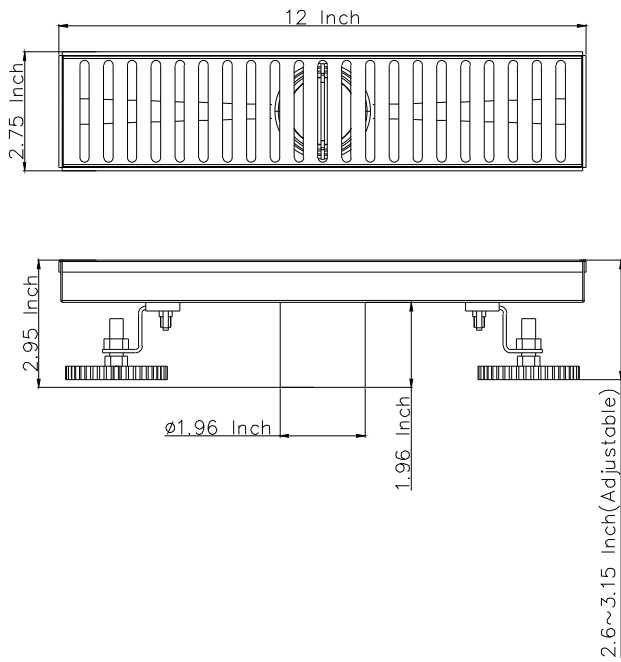

Model: 7001-12
Item No:7001-12

Model: 7002-12
Item No:7002-12

NO	Name	QTY	Material
1	Linear Shower Drain Cover	1	SUS
2	Lifting Hook	1	SUS
3	Linear Shower Drain Body	1	SUS
4	Leveling Feet	2	Assembly
5	Threaded Adapter	1	Plastics
6	Rubber Coupler	1	NBR
7	Hair Strainer	1	SUS