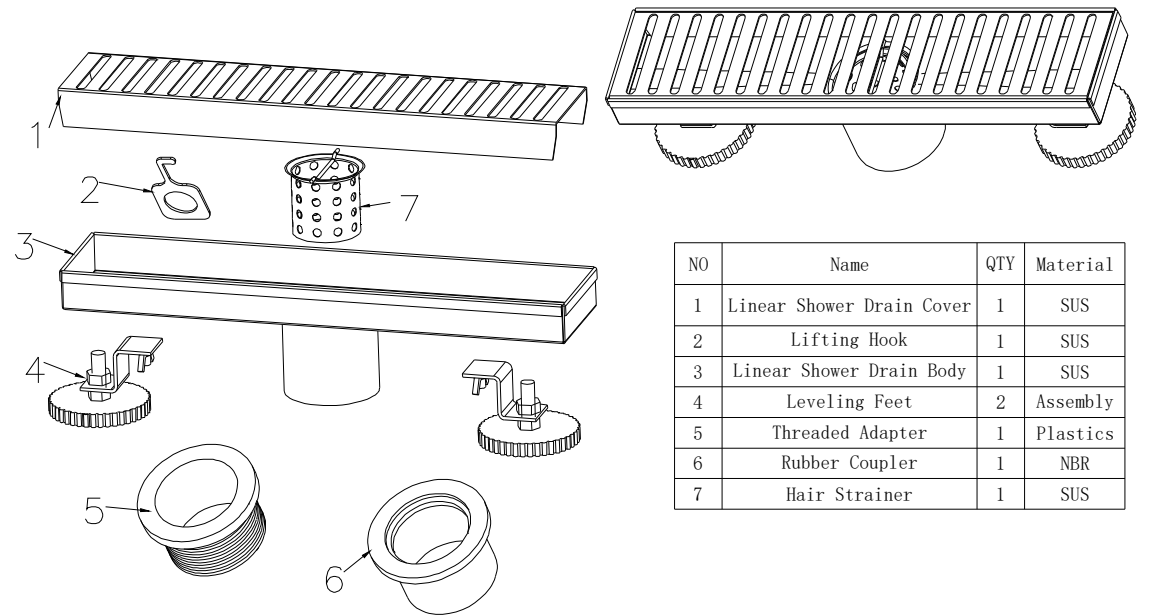

Model: 7001-12
Item No:7001-12

Model: 7002-12
Item No:7002-12

NO	Name	QTY	Material
1	Linear Shower Drain Cover	1	SUS
2	Lifting Hook	1	SUS
3	Linear Shower Drain Body	1	SUS
4	Leveling Feet	2	Assembly
5	Threaded Adapter	1	Plastics
6	Rubber Coupler	1	NBR
7	Hair Strainer	1	SUS