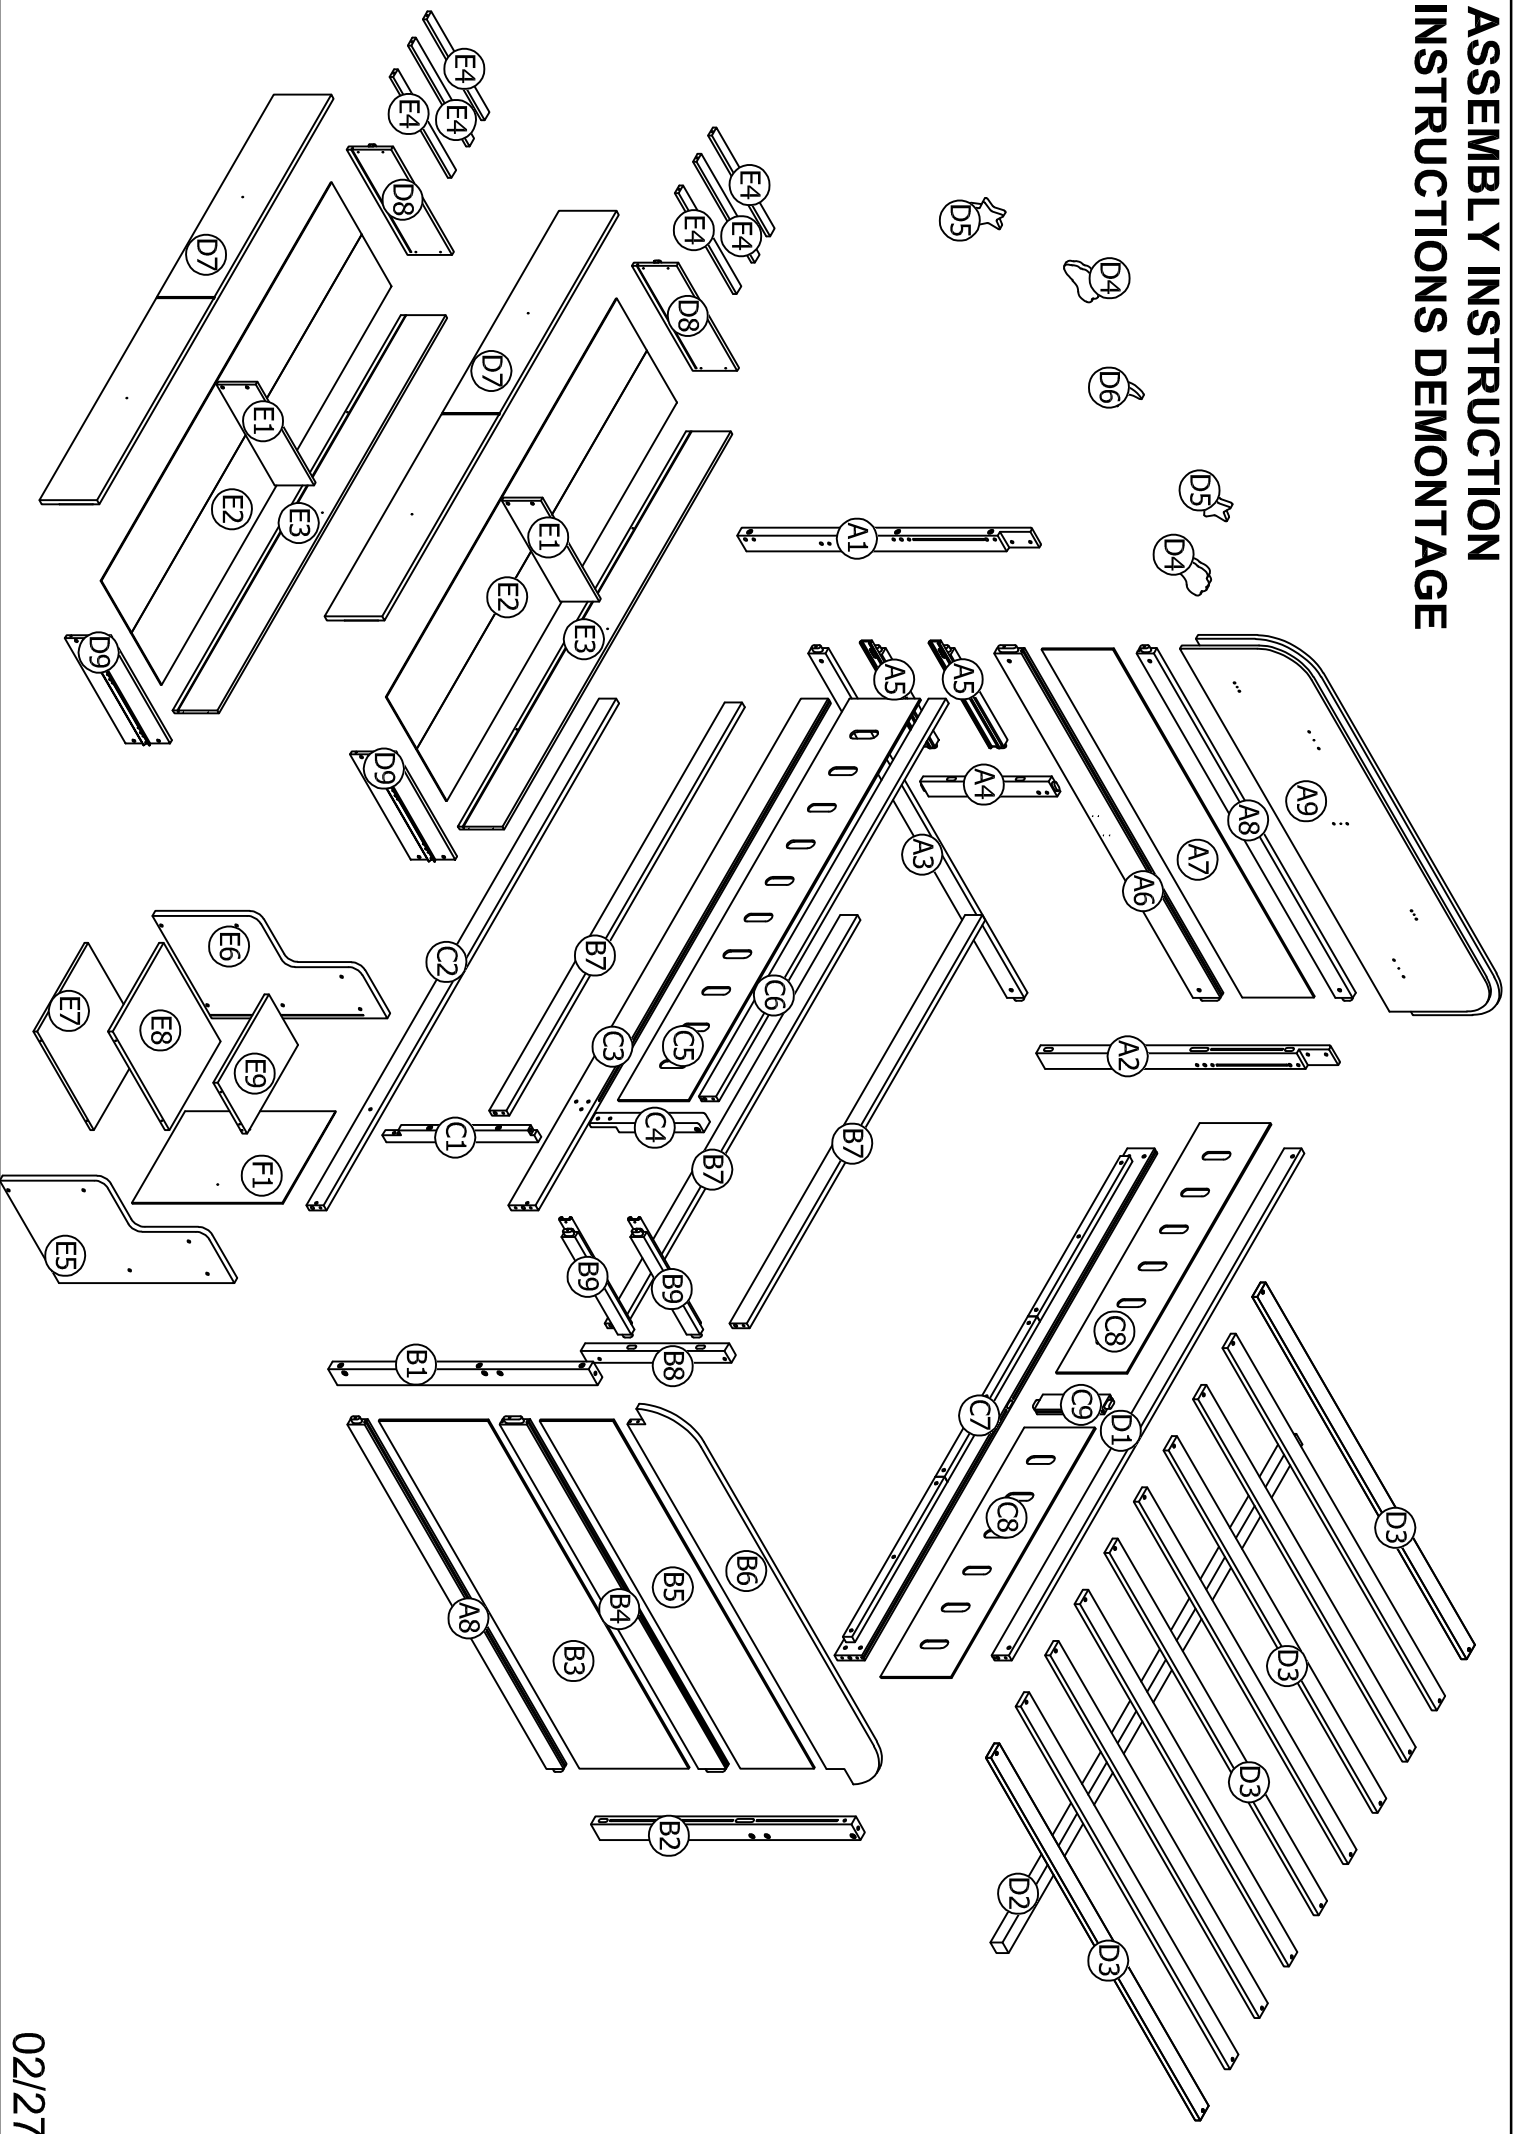

ASSEMBLY INSTRUCTION

SKU CODE: (N709P364977-N709P364978)

INSTRUCTIONS DE MONTAGE

SKU NUMBER: (N709P364977-N709P364978)

ASSEMBLY INSTRUCTION INSTRUCTIONS DEMONTAGE

Part List (Box1-N709P364977)

Liste des pièces

<p>A1</p>  <p>Leg-1pc Jambe</p>	<p>A2</p>  <p>Leg-1pc Jambe</p>	<p>A3</p>  <p>WoodBar-1pc Barres de bois</p>
<p>F1</p>  <p>Panel-1pc Planche</p>	<p>A6</p>  <p>WoodBar-1pc Barres de bois</p>	<p>A7</p>  <p>Panel-1pc Planche</p>
<p>A8</p>  <p>WoodBar-2pcs Barres de bois</p>	<p>A9</p>  <p>Panel-1pc Planche</p>	<p>B1</p>  <p>Leg-1pc Jambe</p>
<p>B2</p>  <p>Leg-1pc Jambe</p>	<p>B3</p>  <p>Panel-1pc Planche</p>	<p>B4</p>  <p>WoodBar-1pc Barres de bois</p>
<p>B5</p>  <p>Panel-1pc Planche</p>	<p>B6</p>  <p>Panel-1pc Planche</p>	<p>E8</p>  <p>Panel-1pc Planche</p>
<p>D3</p>  <p>Slats-14pcs Lattes</p>	<p>D4</p>  <p>Panel-2pcs Planche</p>	<p>D5</p>  <p>Panel-2pcs Planche</p>
<p>D6</p>  <p>Panel-1pc Planche</p>	<p>D8</p>  <p>Panel-2pcs Planche</p>	<p>D9</p>  <p>Panel-2pcs Planche</p>

Part List (Box1-N709P364977)

Liste des pièces

E5

Panel-1pc
Planche

E6

Panel-1pc
Planche

E7

Panel-1pc
Planche