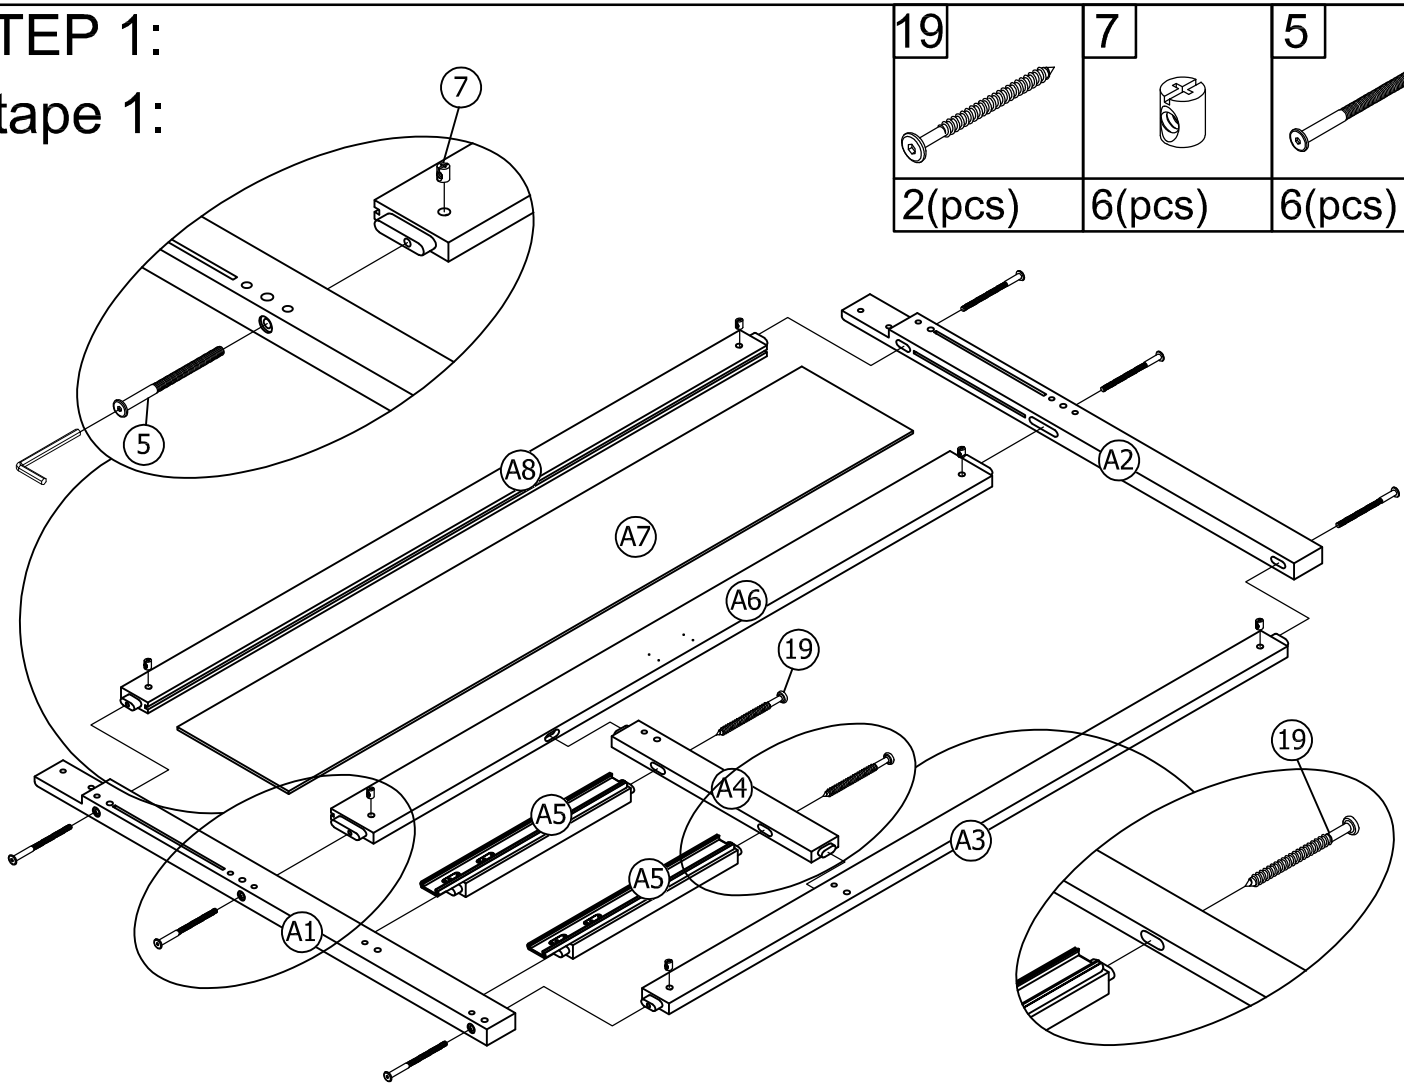

STEP 1:

Étape 1: