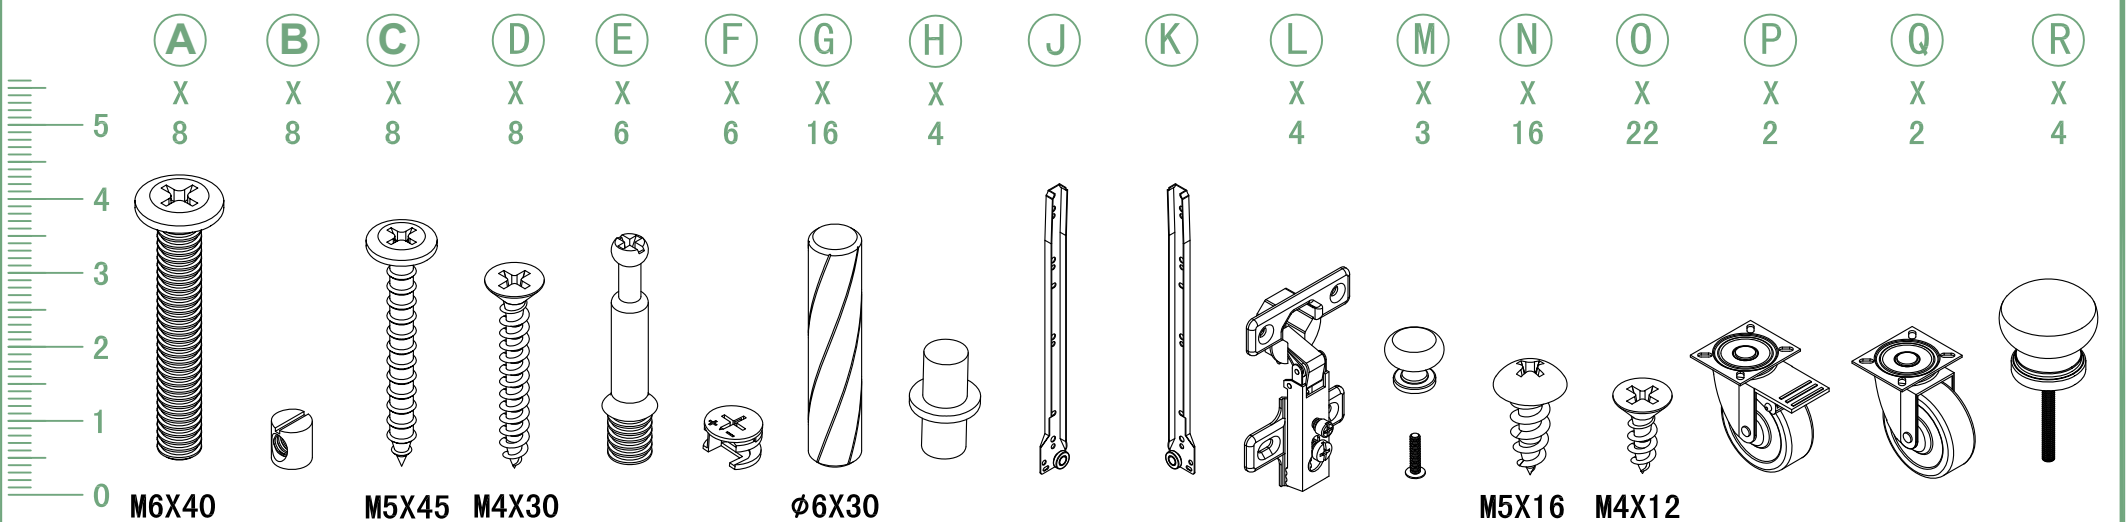

TOOLS:

UNIT:MM

600X457X20 762X400X18 762X400X18 524X38X18 524X115X18 130X110X15 335XØ25 647X50X18 594X276X18 594X276X18

UNIT:MM

592X432X40 656X246X3 522X375X12 560X160X30 350X102X12 350X102X12 474X102X12 483X335X3

UNIT:MM

M6X40

M5X45 M4X30

Ø6X30

M5X16 M4X12

1.  
x2

2.

3.

4.

5.

6.

7.

8.

9.

10.

11.