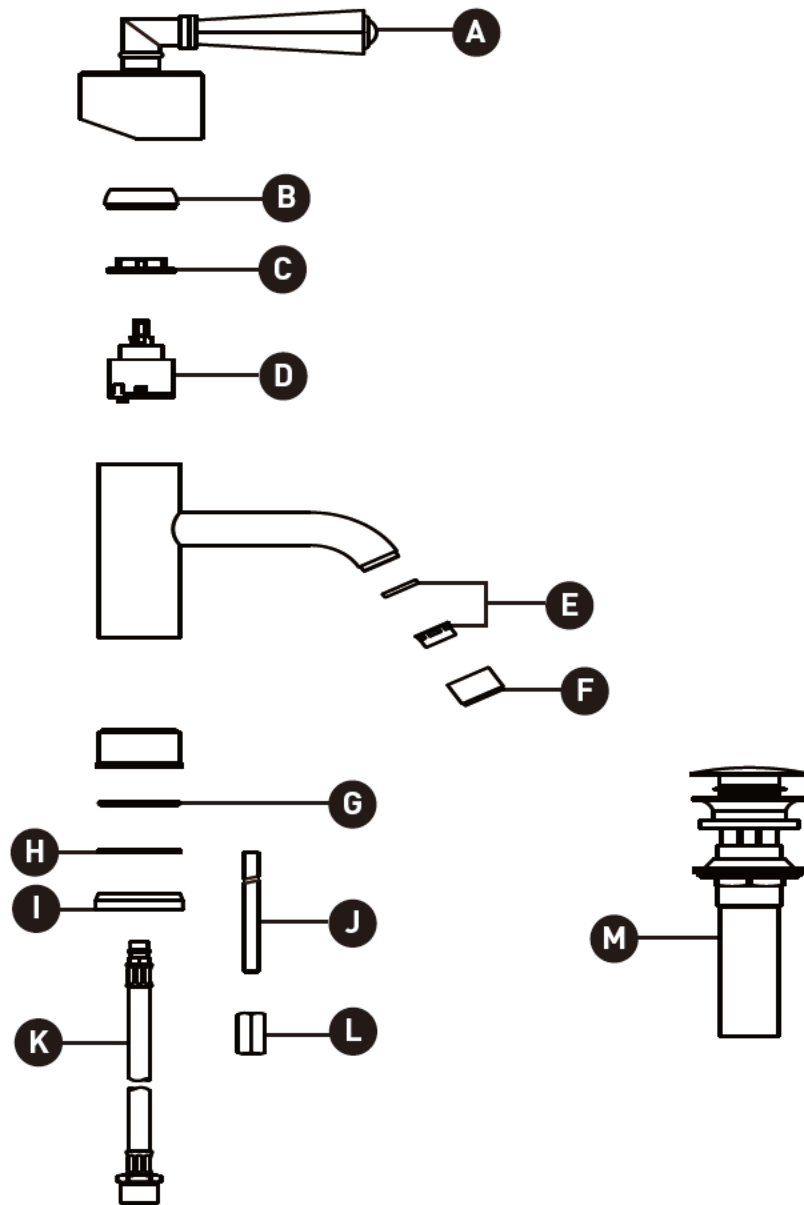

SAN GIOVANNI™

Robinet de lavabo à une poignée

ID	Référence du kit	Finition
*A	C7605	See below
*B	C3702/4	See below
C	C3702/3	N/A
D	C3009D35	N/A
E	C7086.12	N/A
*F	C3308/1	See below
G	C7586.78	N/A
H	C7585.10	N/A
I	C7282PF	N/A
J	C7555.130	N/A
K	C7089.12CSP	N/A
L	C7260.7	N/A
*M	C5558USAM	See below