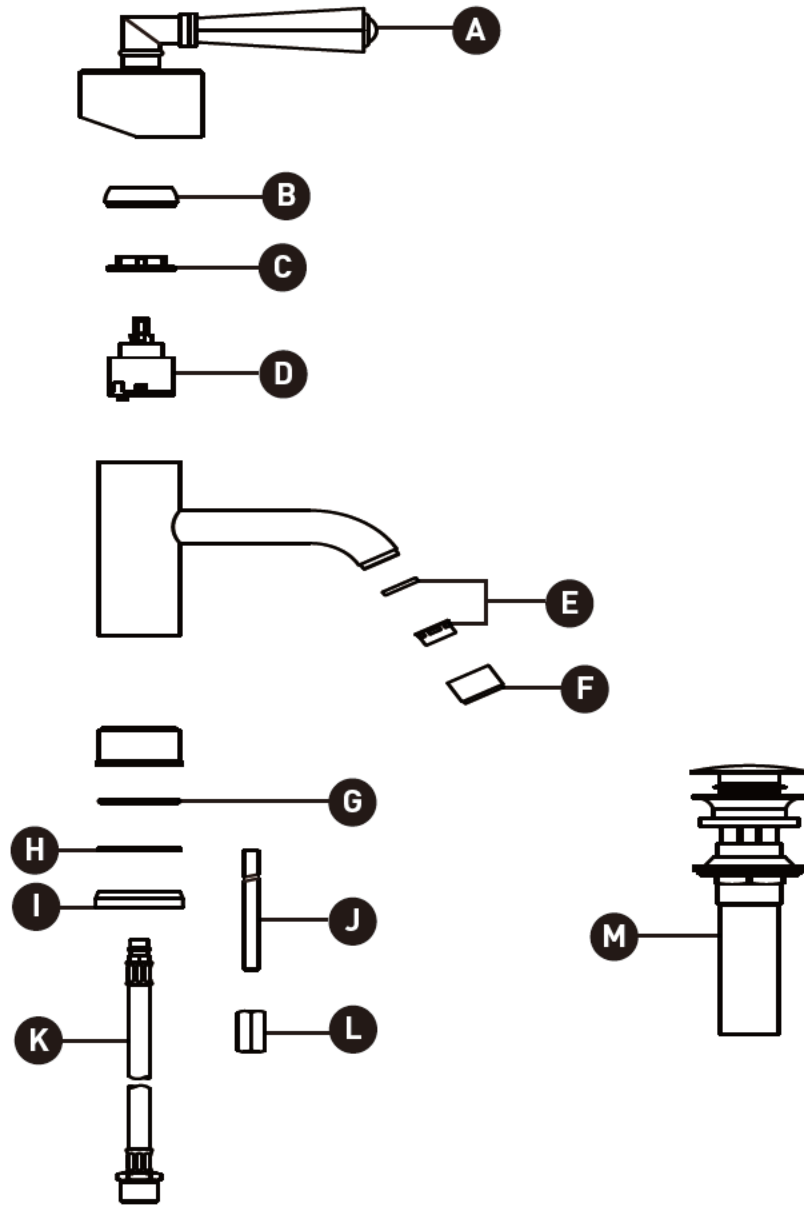

PEDIR POR NÚMERO DE REFERENCIA

PIEZAS ILUSTRADAS

SG01D1LM

SAN GIOVANNI™

Llave monomando para lavabo

ID	Referencia del kit	Acabado
*A	C7605	See below
*B	C3702/4	See below
C	C3702/3	N/A
D	C3009D35	N/A
E	C7086.12	N/A
*F	C3308/1	See below
G	C7586.78	N/A
H	C7585.10	N/A
I	C7282PF	N/A
J	C7555.130	N/A
K	C7089.12CSP	N/A
L	C7260.7	N/A
*M	C5558USAM	See below

*Acabado determinado por el sufijo

Acabado	Descripción
APC	Cromo pulido
STN	Níquel satinado
PN	Níquel pulido
MB	Negro mate
AG	Oro antiguo
ULB	Latón sin esmaltar

For warranty or additional information, contact:

US Customers

U.S.A.
houseofrohl.com/support
1-800-777-9762

Canadian Customers

QUEBEC / MARITIMES / WESTERN CANADA
QUÉBEC / MARITIMES / OUEST CANADIEN
QUEBEC / MARITIMOS / CANADA OCCIDENTAL
houseofrohl.ca/support
1-866-473-8442

ONTARIO
houseofrohl.ca/support
1-800-287-5354

Riobel

PERRIN & ROWE
LONDON

victoria ⊕ albert®

ROHL