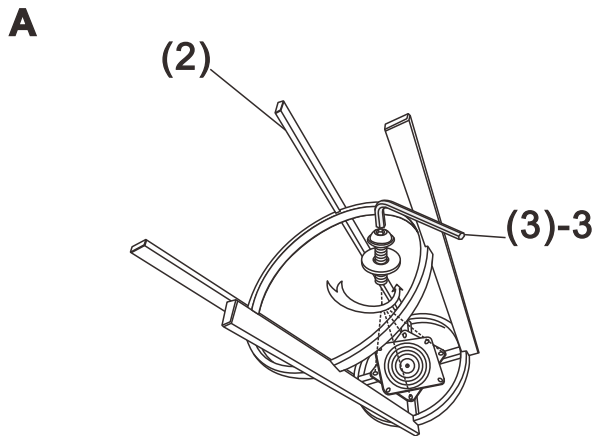

ITEM NAME / NOM D'ITEM : BANTRY BARSTOOL

ITEM # / NO. ITEM : 110046 (WHITE / BLANC)

Enquiry : parts@zuomod.com

PARTS LIST / Liste des pièces

(1)	(2)	(3)
 X1	 X1	1.  X8 M6*15mm 2.  X8 3.  X1

INSTRUCTIONS

For missing parts or damaged parts, pls call /