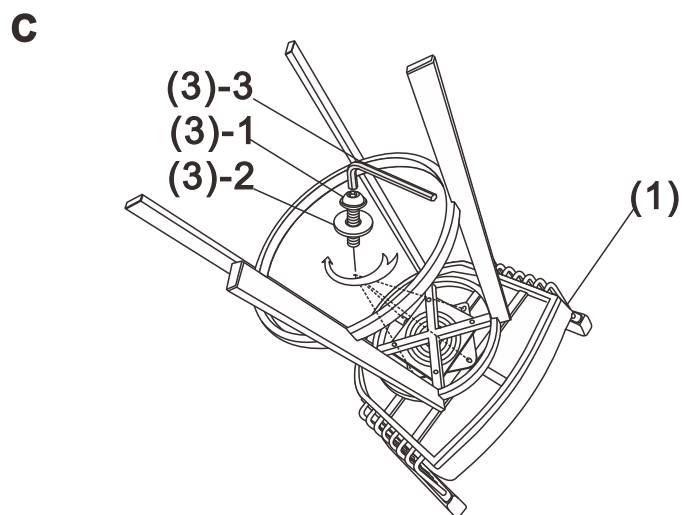

ITEM NAME / NOM D'ITEM : BANTRY BARSTOOL

ITEM # / NO. ITEM : 110046 (WHITE / BLANC)

Enquiry : parts@zuomod.com

PARTS LIST / Liste des pièces

(1)	(2)	(3)
 X1	 X1	1.  X8 M6*15mm 2.  X8 3.  X1

INSTRUCTIONS

For missing parts or damaged parts, pls call /