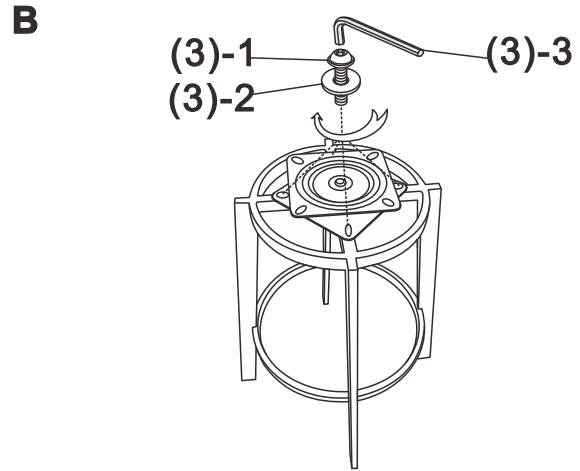

ITEM NAME / NOM D'ITEM : BANTRY BARSTOOL

ITEM # / NO. ITEM : 110046 (WHITE / BLANC)

Enquiry : parts@zuomod.com

PARTS LIST / Liste des pièces

(1)	(2)	(3)
 X1	 X1	1.  X8 M6*15mm 2.  X8 3.  X1

INSTRUCTIONS

For missing parts or damaged parts, pls call /