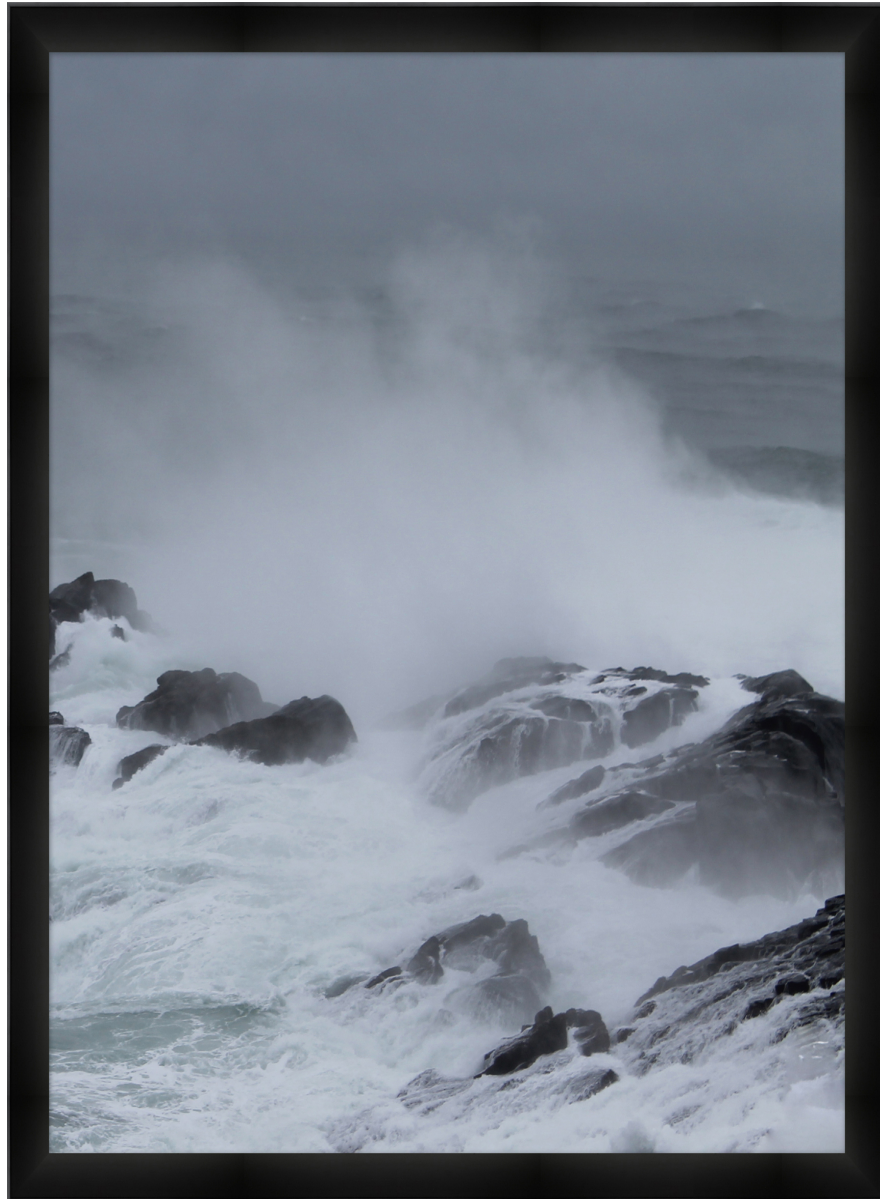

WENDOVER ART GROUP

ITEM NUMBER : **WTFH1351**

TITLE : **Ethereal Ocean 2**

OUTWARD DIMENSION (W X H) : **41" x 47.5"**

FRAME (WIDTH X DEPTH) : **MC0681 | 2" x 2.13"**

FRAME FINISH : **Standard Frame**

Matte Black

DESCRIPTION :

Giclee on Matte Paper, Straight Fit (No Mats)