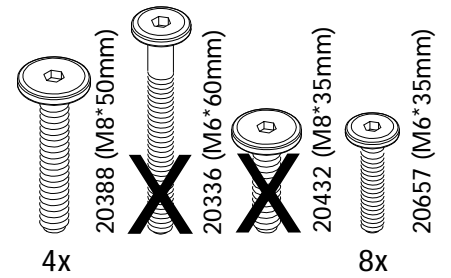

BENCH 60"(152cm)
BANC
BANCO

⚠ WARNING:

CHOKING HAZARD
Small Parts
Not for children under 3 years.
To be Assembled by an Adult

⚠ ATTENTION:

RISQUE D'ÉTOUFFEMENT
Petites parties
Ne convient pas aux enfants de moins de 3 ans.
Doit être assemblé par un adulte

⚠ ADVERTENCIA

PELIGRO DE ASFIXIA
Partes pequeñas
No apta para niños menores de 3 años
A ser ensamblado por un adulto

Not Included
Non Inclus
No Incluido

- ~~#20336 (M6*60mm)~~
- #20432 (M8*35mm) 4x

ENGLISH