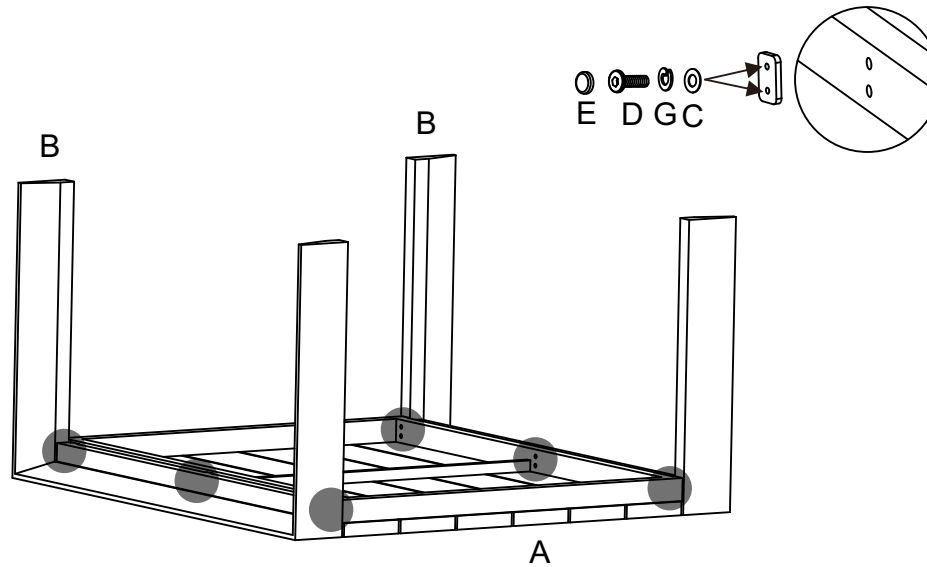

Assembly Instruction

NO.	Pictrue	Name	Qty
A		Top	1
B		Leg	2
C		Washer	12
D		Bolt M6x40	12
E		Bolt Cover	12
F		Wrench	1
G		Spring Washer	12
H		Stator	6

Let op: Bij het monteren van het meubel eerst alle schroeven half indraaien.
Pas als alle schroeven op de plek zitten alles vast draaien.

Achtung! Um die Montage des Möbelstückes zu vereinfachen,
erst alle Schrauben handfest andrehen und am Ende erst alle Schrauben
fest anziehen.

Attention: Avec votre meuble, tous les visser par rapidement monter.
Ci tout sur son place, vous pouvez les monter.