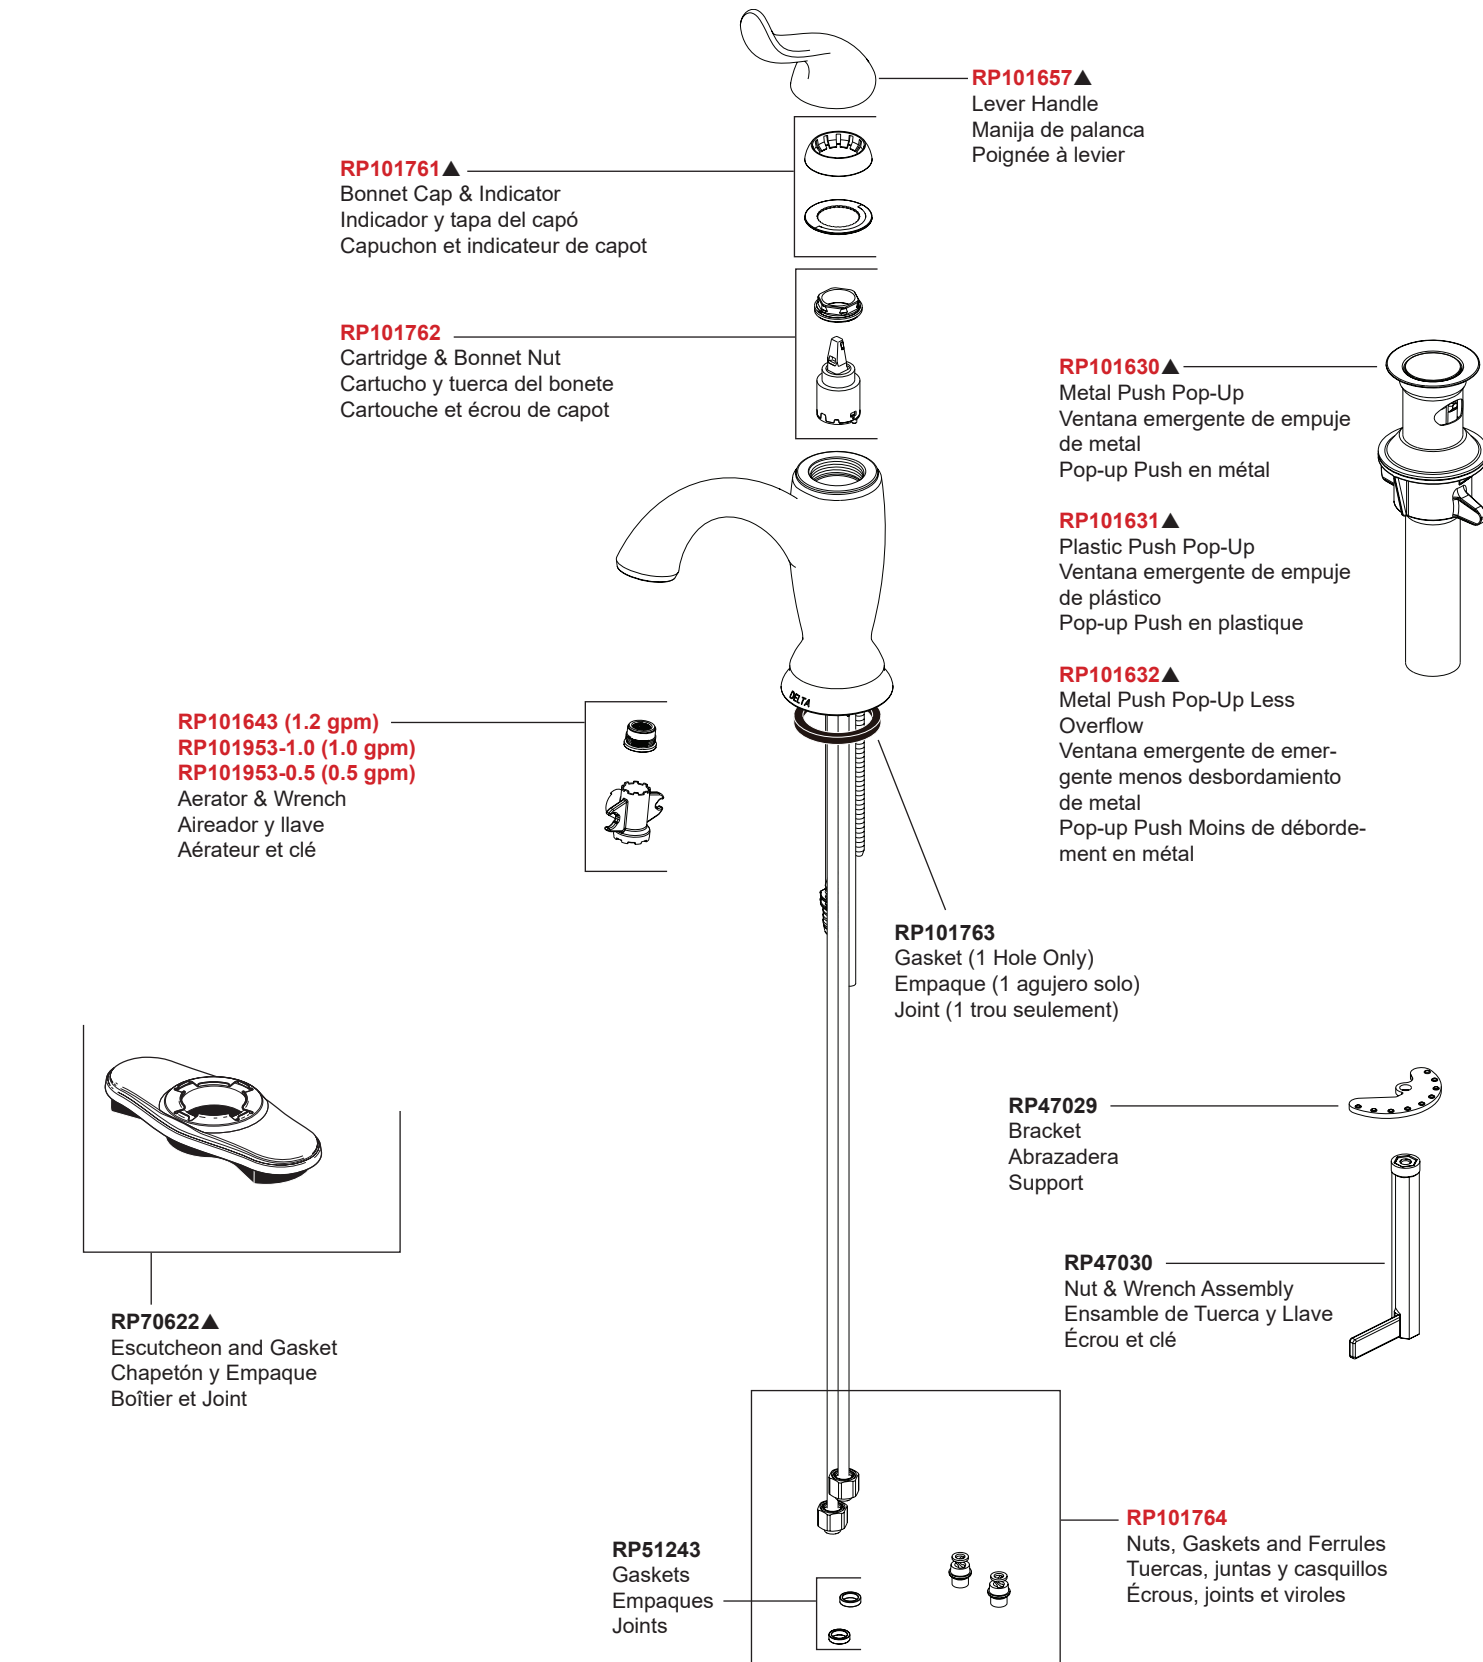

Models/Modelos/Modèles
594-▲-MPU-DST & 794-▲-DST
Series/Series/Seria
Linden®

STOP!

If you are unfamiliar with your manufacture date, the label may be located on the Hot inlet tube underneath your sink.

Si no está familiarizado con la fecha de fabricación, es posible que la etiqueta esté ubicada en el tubo de entrada de agua caliente debajo del fregadero.

Si vous n'êtes pas familier avec votre date de fabrication, l'étiquette peut se trouver sur le tube d'arrivée d'eau chaude sous votre évier.

Models/Modelos/Modèles
594-▲-MPU-DST & 794-▲-DST
 Series/Series/Seria
Linden®

For models produced AFTER 04/10/2022.
Para los modelos producidos DESPUÉS del 10/04/2022.
Pour les modèles produits APRÈS le 10/04/2022.

▲Specify Finish / Especificque el Acabado / Précisez le Fini

These parts are not interchangeable - reference your supply line tag to get your MFG Date to ensure correct parts.
Estas piezas no son intercambiables; de consultar la etiqueta de su línea de suministro para obtener la fecha de fabricación para garantizar que las piezas sean correctas.
Ces pièces ne sont pas interchangeables – de référer l'étiquette de votre ligne d'alimentation pour obtenir votre date MFG afin de garantir que les pièces sont correctes.