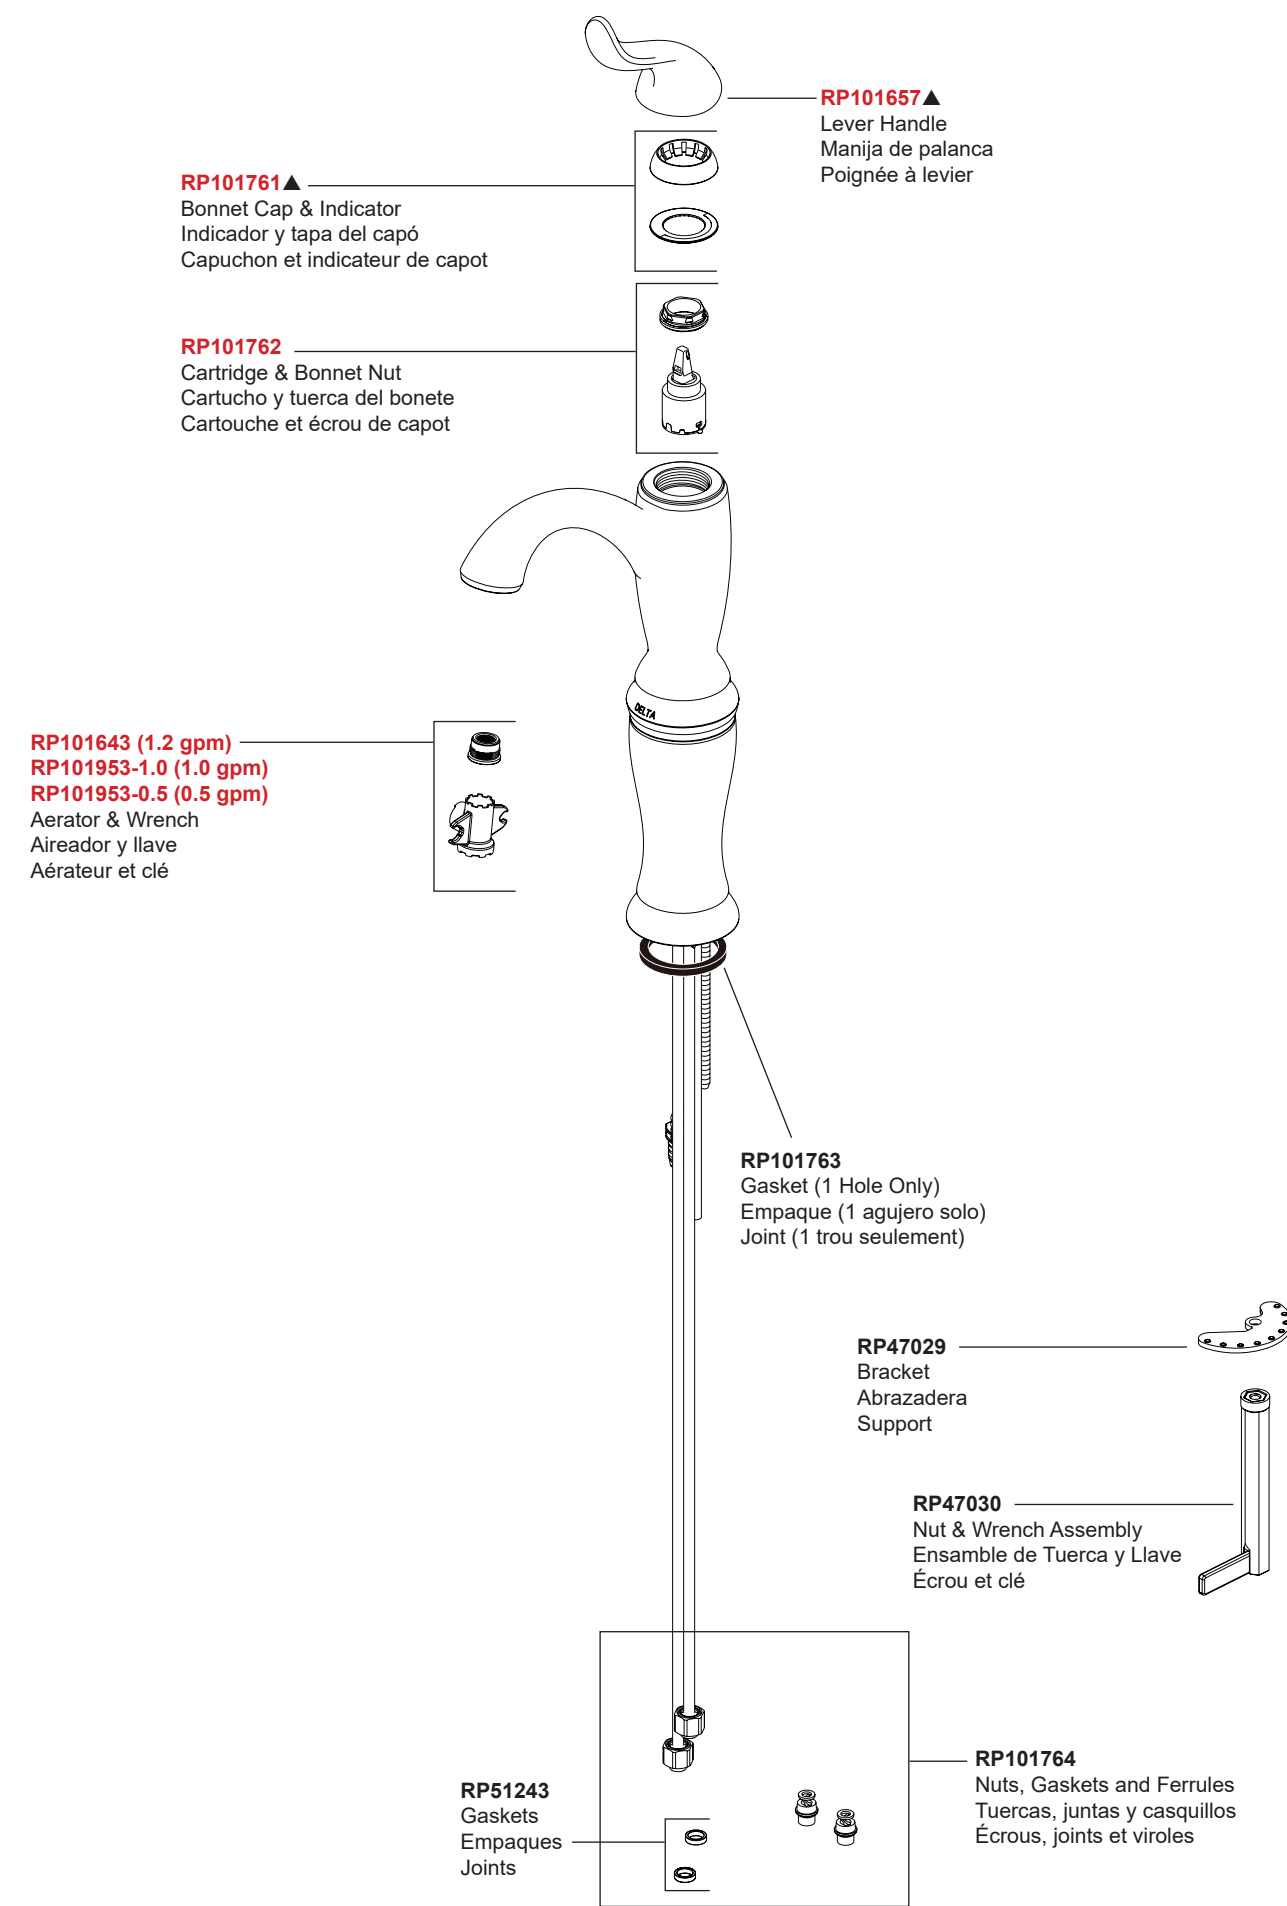

Models/Modelos/Modèles
594-▲-MPU-DST & 794-▲-DST
Series/Series/Seria
Linden®

STOP!

If you are unfamiliar with your manufacture date, the label may be located on the Hot inlet tube underneath your sink.

Si no está familiarizado con la fecha de fabricación, es posible que la etiqueta esté ubicada en el tubo de entrada de agua caliente debajo del fregadero.

Si vous n'êtes pas familier avec votre date de fabrication, l'étiquette peut se trouver sur le tube d'arrivée d'eau chaude sous votre évier.

Models/Modelos/Modèles
594-▲-MPU-DST & 794-▲-DST
 Series/Series/Seria
Linden®

For models produced AFTER 04/10/2022.
Para los modelos producidos DESPUÉS del 10/04/2022.
Pour les modèles produits APRÈS le 10/04/2022.

▲Specify Finish / Especificque el Acabado / Précisez le Fini

These parts are not interchangeable - reference your supply line tag to get your MFG Date to ensure correct parts.
Estas piezas no son intercambiables; de consultar la etiqueta de su línea de suministro para obtener la fecha de fabricación para garantizar que las piezas sean correctas.
Ces pièces ne sont pas interchangeables – de référer l'étiquette de votre ligne d'alimentation pour obtenir votre date MFG afin de garantir que les pièces sont correctes.