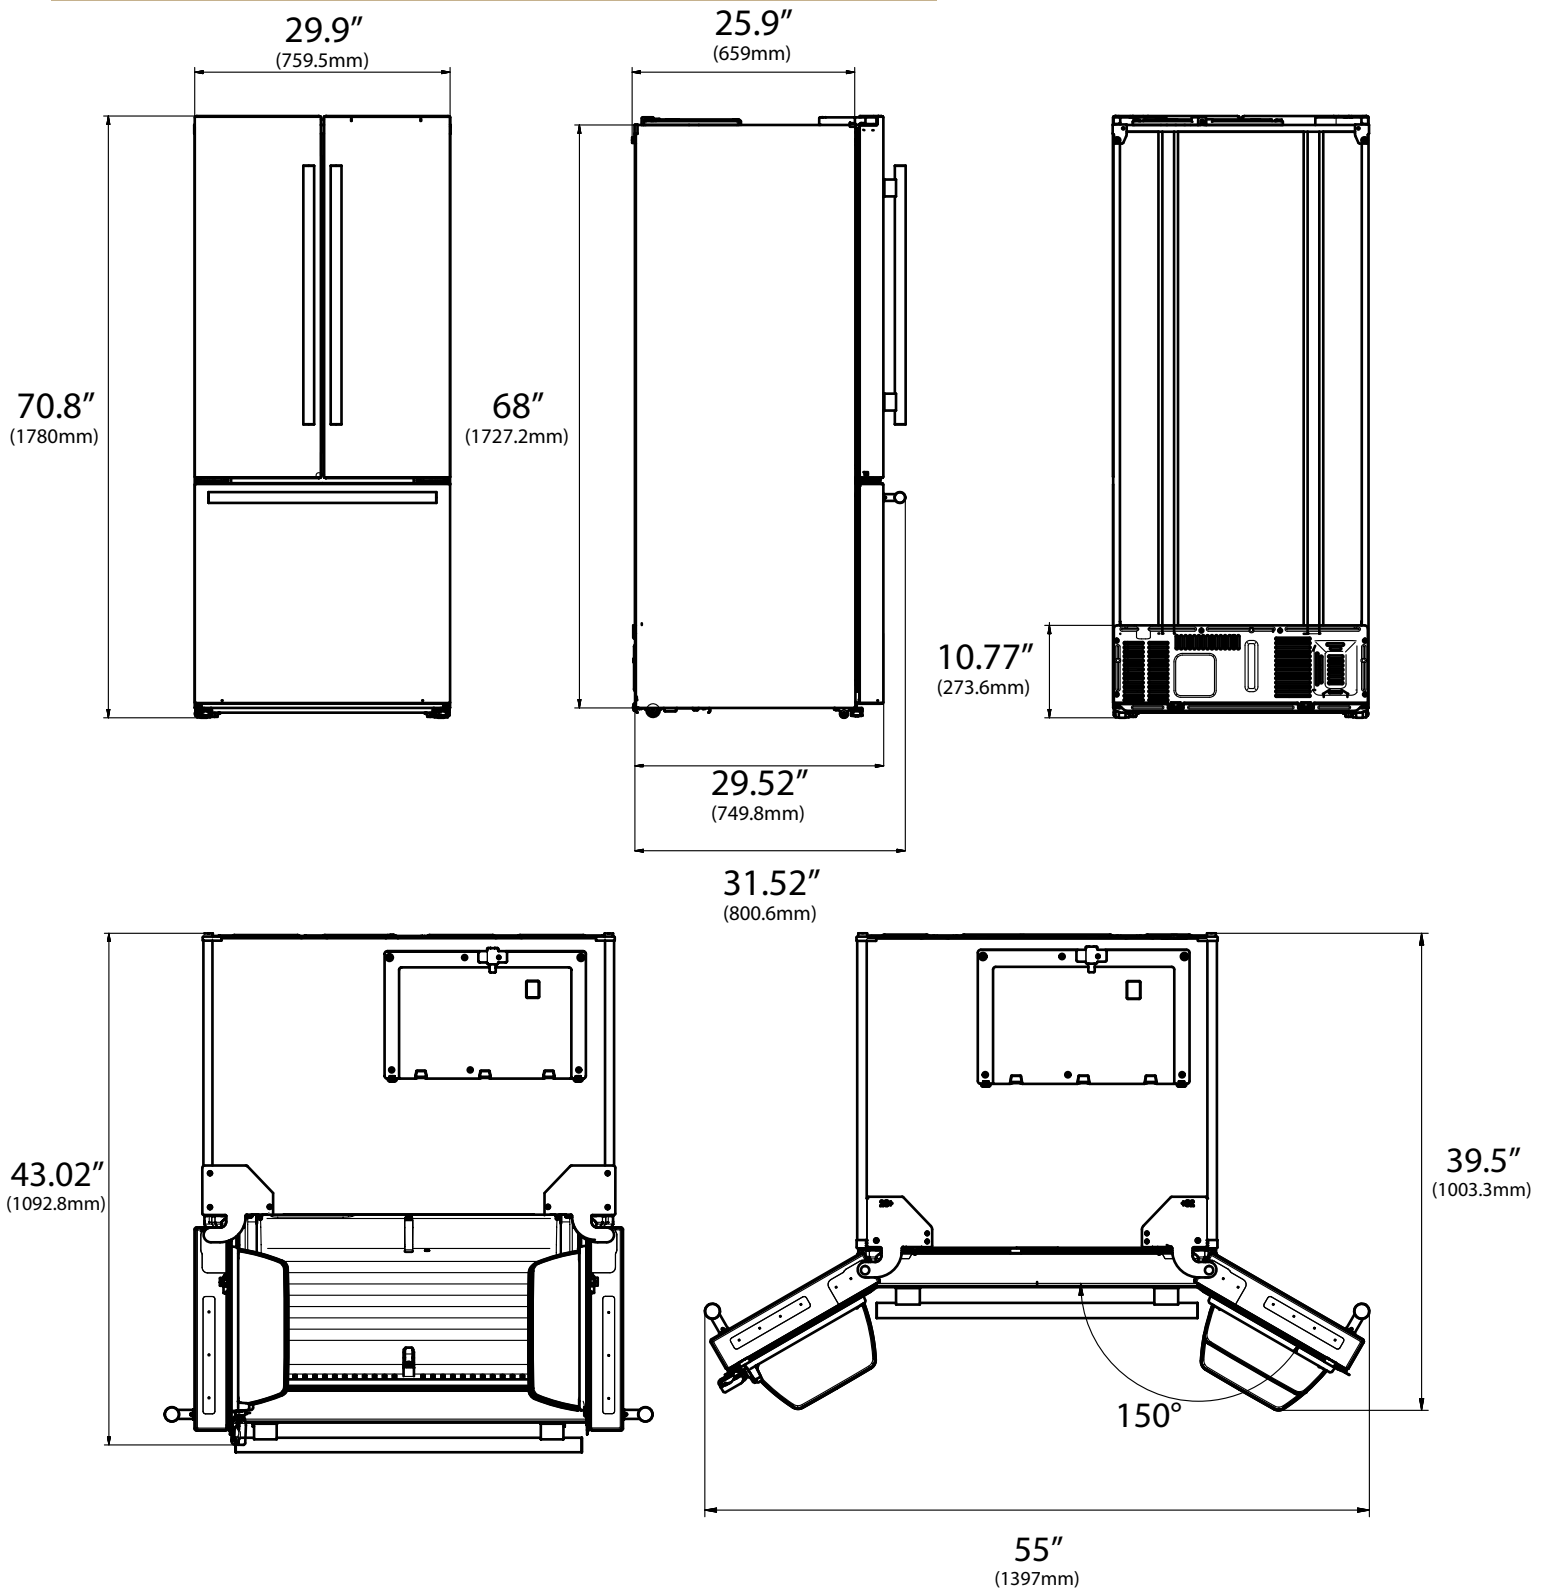

PRODUCT & CUTOUT DIMENSIONS DIMENSIONS DU PRODUIT ET DES DÉCOUPES

Model/Modèle: FFFFD1974-31SB | FFFFD1974-31BLK | FFFFD1974-31WTH

PRODUCT DIMENSIONS - DIMENSIONS DU PRODUIT

PRODUCT & CUTOUT DIMENSIONS DIMENSIONS DU PRODUIT ET DES DÉCOUPES

Model/Modèle: FFFFD1974-31SB | FFFFD1974-31BLK | FFFFD1974-31WTH

CUTOUT DIMENSIONS - DIMENSIONS DES DÉCOUPES