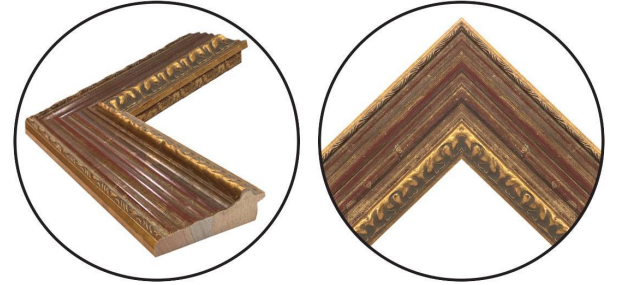

WENDOVER ART GROUP

ITEM NUMBER : **WTFH1398**

TITLE : **Face of Grandeur**

OUTWARD DIMENSION (W X H) : **15.5" x 17"**

FRAME (WIDTH X DEPTH) : **MC1230SUB1 | 3.75" x 1.38"**

FRAME FINISH : **Standard Frame**

DESCRIPTION :

Giclee on Matte Paper, Straight Fit (No Mats)