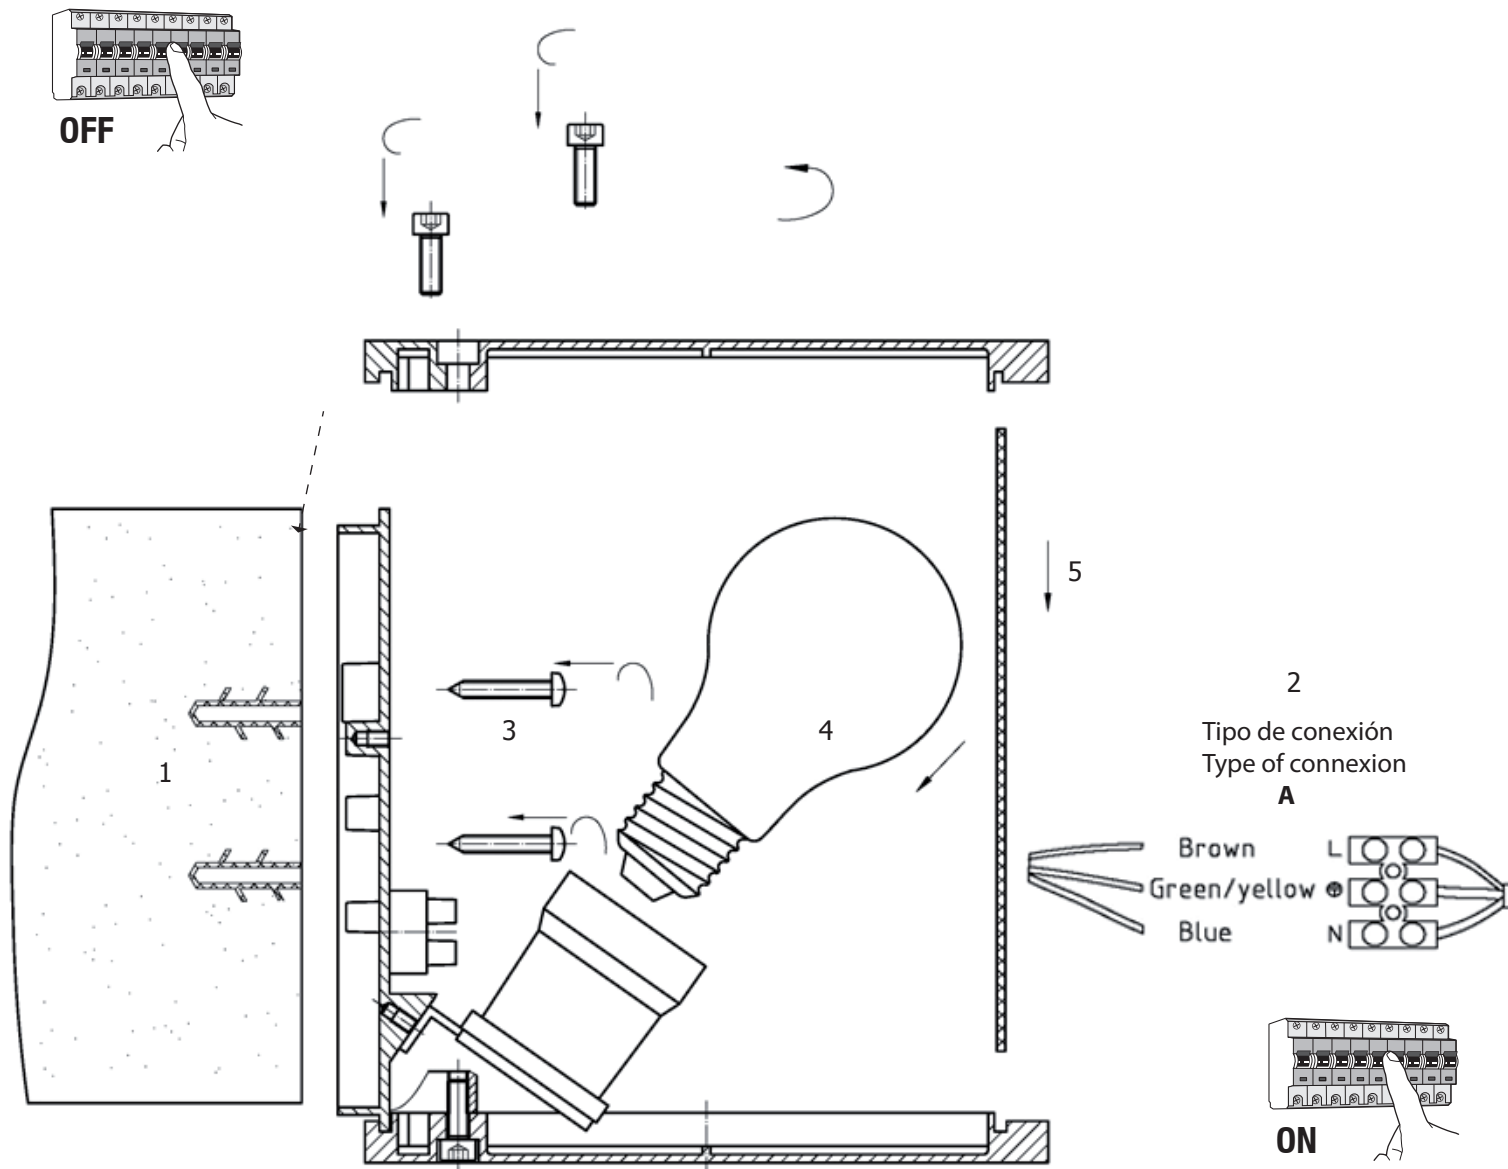

EXTERIOR - OUTDOOR

BOMBILLAS - BULBS

1 x E27  máx. 60w 

ICONOS - ICONES

1 	2 	3 
4 IP44	5 	6
7	8	9

CARACTERÍSTICAS ESPECÍFICAS SPECIFIC FEATURES

220V-230V~50-60Hz